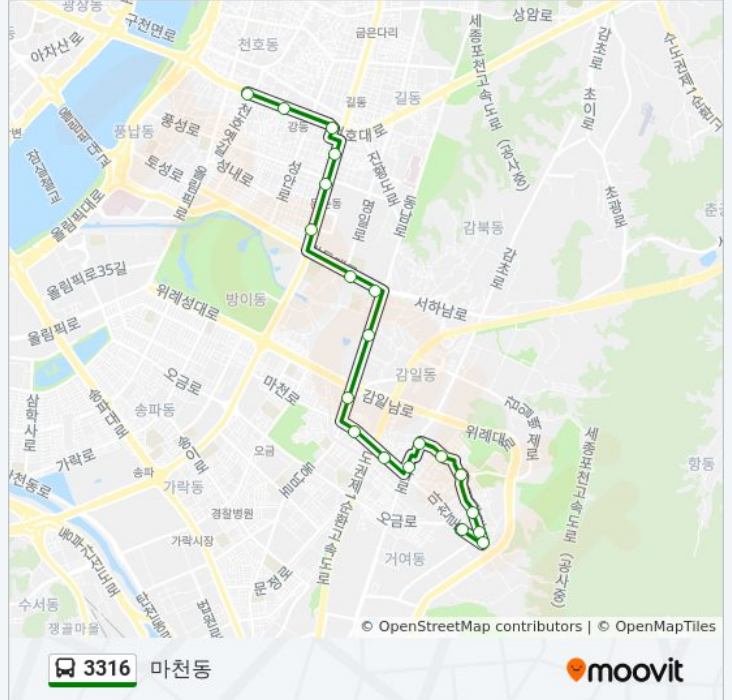

서하남1c입구

효죽동입구

오륜삼거리

거여초등학교

마천2동윤진빌딩.신동아아파트

마천동사거리

청암노인요양원

마천시장마천동우방아파트앞

마천동금호어울림1차아파트

송파보훈회관.금호어울림2차

마천1동초원하이츠앞

남한산성입구

비호아파트

3316 버스 시간표

마천동 경로 시간표:

일요일	오전 4:50 - 오후 11:26
월요일	오전 4:50 - 오후 11:26
화요일	오전 4:50 - 오후 11:26
수요일	오전 4:50 - 오후 11:26
목요일	오전 4:50 - 오후 11:26
금요일	오전 4:50 - 오후 11:26
토요일	오전 4:50 - 오후 11:26

3316 버스 정보

방향: 마천동

정거장: 20

이동 시간: 21 분

노선 요약:

방향: 천호역

정류장 24개
[노선 일정 보기](#)

- 종점
- 비호아파트
- 남한산성입구
- 마천1동초원하이츠앞
- 송파보훈회관.금호어울림2차
- 파크데일아파트입구
- 파크데일아파트2단지앞
- 파크데일아파트1단지앞
- 파크데일아파트입구
- 남천초교마천동우방아파트앞
- 청암노인요양원
- 마천동사거리
- 마천2동윤진빌딩.신동아아파트
- 거여초등학교
- 오륜삼거리
- 효죽동입구
- 서부입구
- 동북고등학교