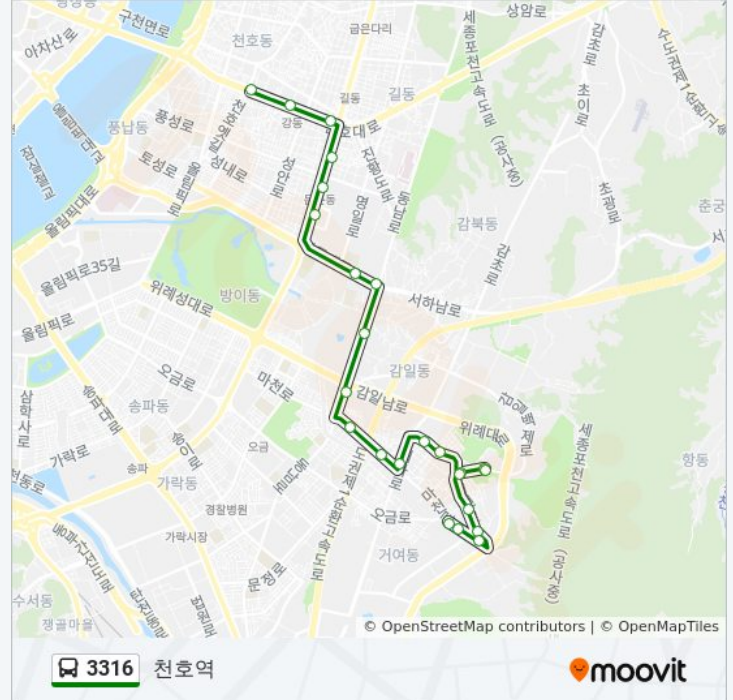

서하남1c입구

효죽동입구

오륜삼거리

거여초등학교

마천2동윤진빌딩.신동아아파트

마천동사거리

청암노인요양원

마천시장마천동우방아파트앞

3316 버스 정보

방향: 마천동

정거장: 20

이동 시간: 21 분

노선 요약:

방향: 천호역

정류장 24개
[노선 일정 보기](#)

- 종점
- 비호아파트
- 남한산성입구
- 마천1동초원하이츠앞
- 송파보훈회관.금호어울림2차
- 파크데일아파트입구
- 파크데일아파트2단지앞
- 파크데일아파트1단지앞
- 파크데일아파트입구
- 남천초교마천동우방아파트앞
- 청암노인요양원
- 마천동사거리
- 마천2동윤진빌딩.신동아아파트
- 거여초등학교
- 오륜삼거리
- 효죽동입구
- 서부입구
- 동북고등학교

3316 버스 시간표

천호역 경로 시간표:

일요일	오전 4:50 - 오후 11:26
월요일	오전 4:50 - 오후 11:26
화요일	오전 4:50 - 오후 11:26
수요일	오전 4:50 - 오후 11:26
목요일	오전 4:50 - 오후 11:26
금요일	오전 4:50 - 오후 11:26
토요일	오전 4:50 - 오후 11:26

3316 버스 정보

방향: 천호역
 정거장: 24
 이동 시간: 23 분
 노선 요약:

둔촌종합상가

둔촌동역4번출구

동명약국앞

길동사거리.강동세무서

강동역1번출구.동신중학교

천호역5번출구.천호사거리

3316 버스 시간표와 경로 지도는 moovitapp.com 에서 오프라인 PDF로 사용할 수 있습니다. [무빗 앱](#) url을 사용하여 실시간 버스 시간, 기차 일정 또는 지하철 일정과 서울시 내의 모든 대중 교통의 단계별 방향안내를 받을 수 있습니다.