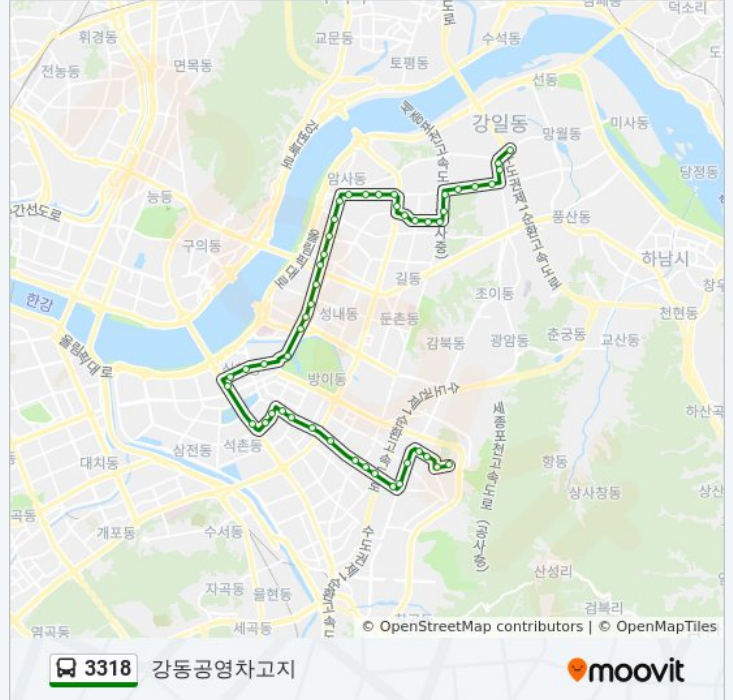

친구병원

천호동공원

암사역2번출구.암사종합시장

삼성광나루아파트.암사동유적

신암중학교

강일중선사고.양지종합시장

암사3동주민센터프라이어팰리스

서울시동부기술교육원

명일역2번출구

명일1동주민센터

명일여자고등학교

고덕삼환.주공9단지아파트

한영중고한영외고

강동아트센터.강동경희대병원후문

강동경희대병원.명일동이마트

고덕주공2단지

고덕종합상가

상일동역

해뜨는주유소

고덕리엔파크1단지

강동공영차고지

방향: 마천동

정류장 47개

[노선 일정 보기](#)

강동공영차고지

고덕리엔파크1단지

해뜨는주유소

3318 버스 시간표

마천동 경로 시간표:

일요일	오전 4:30 - 오후 10:42
월요일	오전 4:30 - 오후 10:42
화요일	오전 4:30 - 오후 10:42
수요일	오전 4:30 - 오후 10:42

상일동역

고덕종합상가