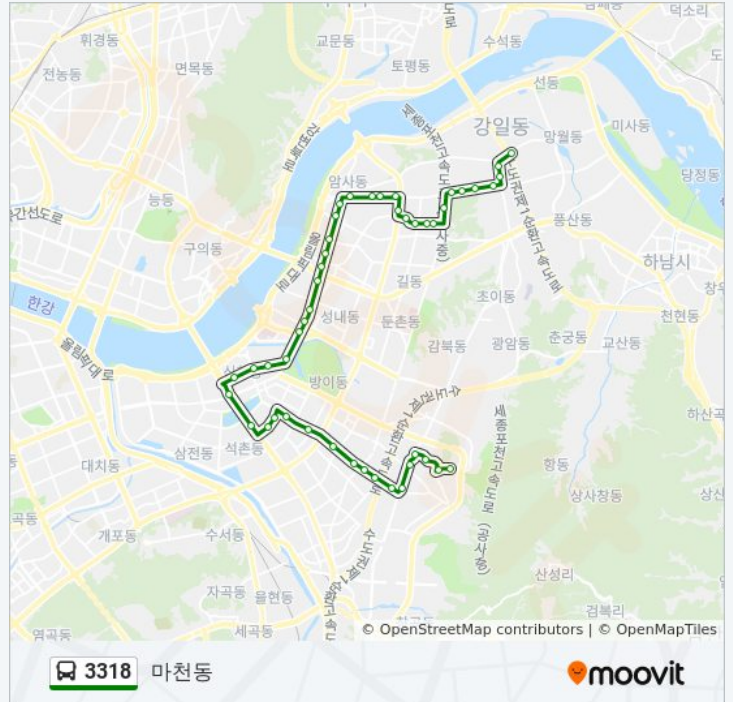

천호역현대백화점

천호역.풍납시장

영파여고.강동구청역

현대아파트앞

풍납동극동.쌍용아파트

잠실파크리오아파트상가.올림픽회관

잠실파크리오아파트앞

잠실나루역

잠실중학교.장미종합상가

잠실역

석촌호수.한솔병원

송파여성문화회관

송파초등학교

백제고분

삼익아파트미성아파트

목요일	오전 4:30 - 오후 10:42
금요일	오전 4:30 - 오후 10:42
토요일	오전 4:30 - 오후 10:42

3318 버스 정보

방향: 마천동

정거장: 47

이동 시간: 48 분

노선 요약:

송파경찰서

가락래미안앞

개롱역3번출구