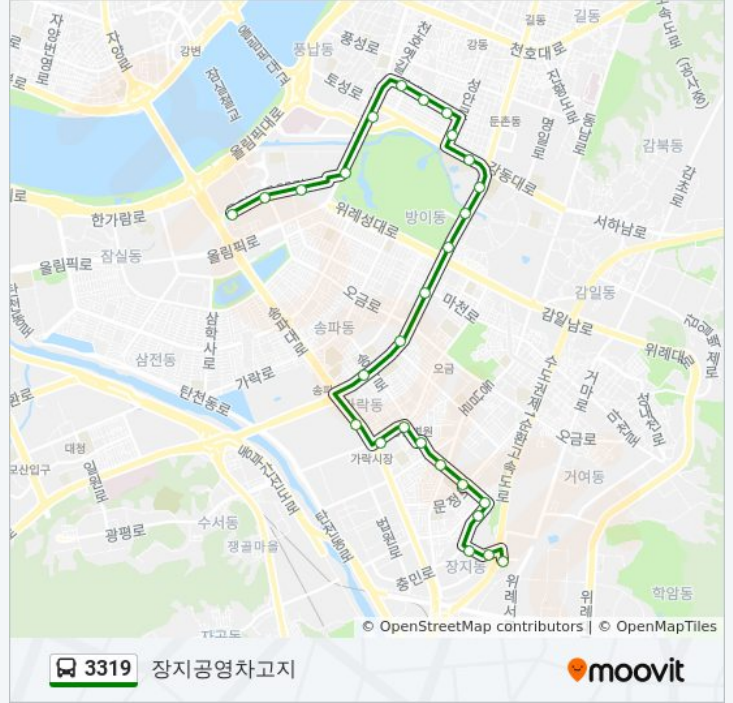

강동보건소

성내동미주아파트

윤선생영어교실앞.삼성Sns

서울체육중.고등학교

보성중고등학교

올림픽공원역

올림픽공원테니스장

방이역3번출구대림아파트

3319 버스 정보

방향: 장지공영차고지

정거장: 27

이동 시간: 28 분

노선 요약:

경찰병원

건너말공원입구

문정동현대아파트

문정중학교후문

문정3차푸르지오아파트.송파파인타운1단지

송파파인타운2단지.구립송파복지센터

송파글마루도서관.버들어린이집

아이코리아앞

장지공영차고지

3319 버스 시간표와 경로 지도는 moovitapp.com 에서 오프라인 PDF로 사용할 수 있습니다. [무빗 앱](#) url을 사용하여 실시간 버스 시간, 기차 일정 또는 지하철 일정과 서울시 내의 모든 대중 교통의 단계별 방향안내를 받을 수 있습니다.