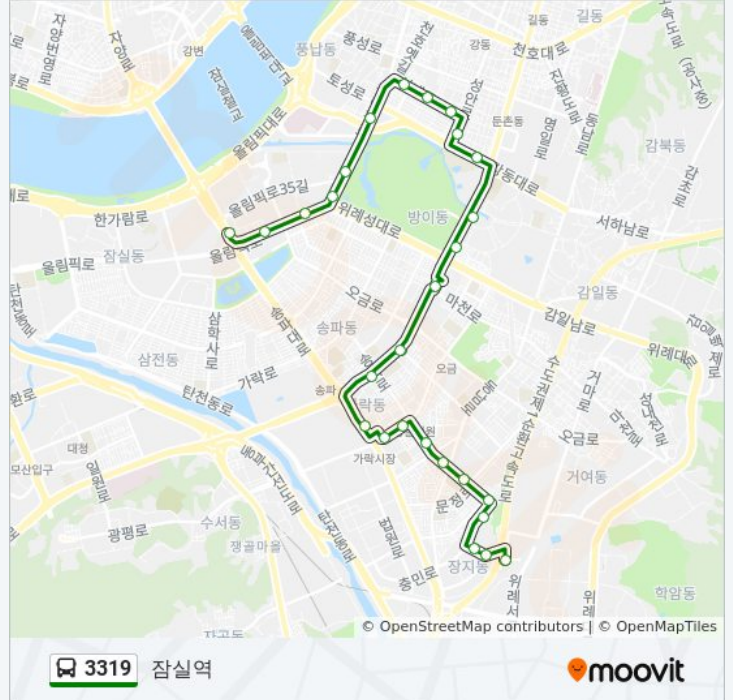

이동 시간: 28 분

노선 요약:

잠실파크리오아파트상가.올림픽회관

몽촌토성역

신천동진주아파트

잠실역9번출구

잠실역

방향: 장지공영차고지

정류장 27개

[노선 일정 보기](#)

잠실중학교

잠실나루역

잠실진주아파트

올림픽회관

풍납동극동.쌍용아파트

강동구청

강동보건소

성내동미주아파트

윤선생영어교실앞.삼성Sns

서울체육중.고등학교

보성중고등학교

올림픽공원역

올림픽공원테니스장

방이역3번출구대림아파트

3319 버스 정보

방향: 장지공영차고지

정거장: 27

이동 시간: 28 분

노선 요약:

경찰병원

건너말공원입구

문정동현대아파트