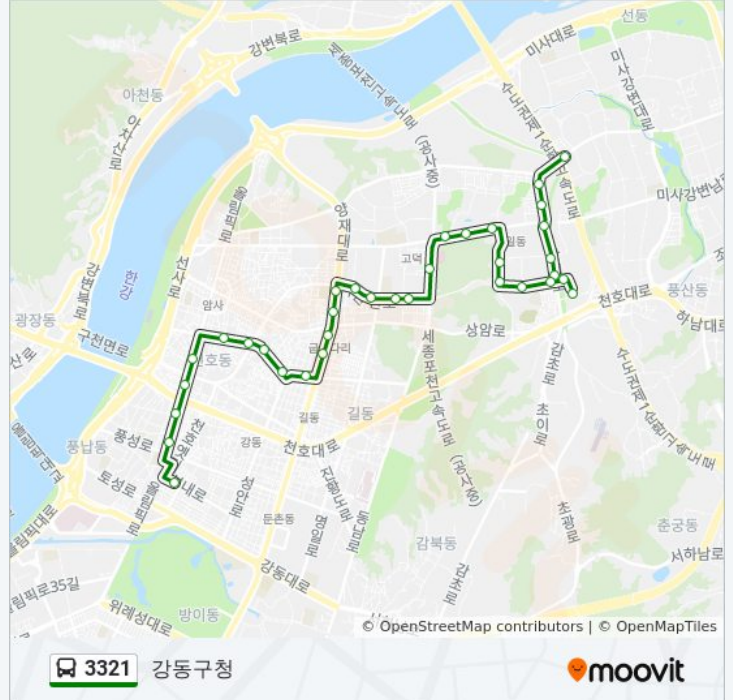

3321 버스 정보

방향: 강동구청
 정거장: 34
 이동 시간: 27 분
 노선 요약:

고덕종합상가

고덕주공2단지

고덕평생학습관.온조대왕체육관

강동아트센터.강동경희대병원

명일동현대아파트

고덕삼환.주공9단지아파트

명일여자고등학교

명일1동주민센터

명일역1번출구.명일전통시장

굽은다리사거리

굽은다리역구민회관.강동홈플러스

십자성마을

강동주유소

천동초교삼거리

동아하이빌

천일초교사거리

천일중.구강사

친구병원

천호역현대백화점

천호역.풍납시장

풍납1동파출소입구

강동구청

3321 버스 시간표와 경로 지도는 moovitapp.com 에서 오프라인 PDF로 사용할 수 있습니다. [무빗 앱](#) url을 사용하여 실시간 버스 시간, 기차 일정 또는 지하철 일정과 서울시 내의 모든 대중 교통의 단계별 방향안내를 받을 수 있습니다.

[무빗에 대해](#) · [MaaS 솔루션](#) · [지원 국가](#) · [무비터 커뮤니티](#)