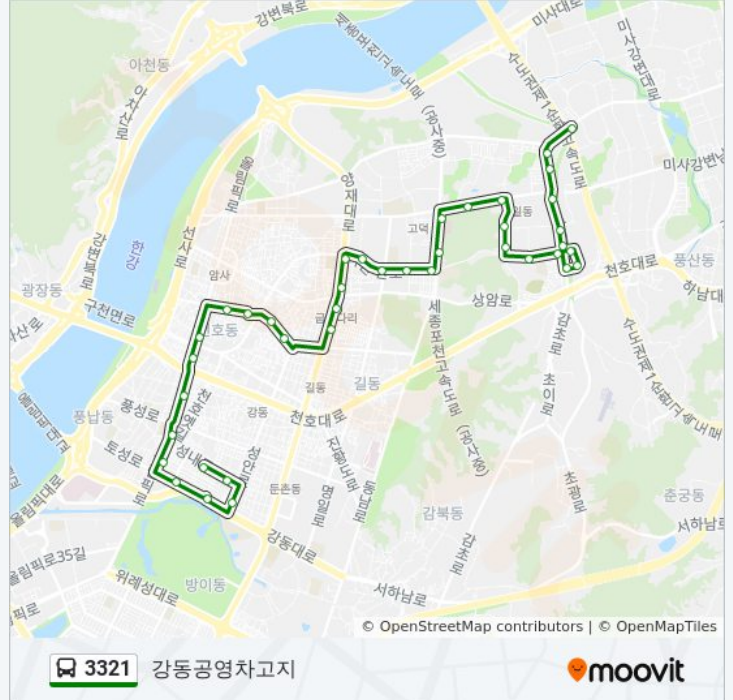

정류장 39개

[노선 일정 보기](#)

- 강동보건소
- 성내동미주아파트
- 윤선생영어교실앞.삼성Sns
- 현대토파즈아파트
- 채선당앞
- 강동구청역농협중앙회
- 강동구청역1번출구.영파여고
- 천호역
- 천호역현대백화점
- 친구병원
- 천일중.구강사
- 천일초교사거리
- 동아하이빌
- 천동초교삼거리
- 십자성마을
- 굽은다리역구민회관.강동홈플러스
- 굽은다리사거리
- 명일역4번출구.명일전통시장
- 명일1동주민센터
- 명일여자고등학교
- 고덕삼환.주공9단지아파트
- 한영중고한영외고

3321 버스 시간표

강동공영차고지 경로 시간표:

일요일	오전 4:30 - 오후 11:21
월요일	오전 4:30 - 오후 11:21
화요일	오전 4:30 - 오후 11:21
수요일	오전 4:30 - 오후 11:21
목요일	오전 4:30 - 오후 11:21
금요일	오전 4:30 - 오후 11:21
토요일	오전 4:30 - 오후 11:21

3321 버스 정보

방향: 강동공영차고지

정거장: 39

이동 시간: 32 분

노선 요약:

강동아트센터.강동경희대병원후문
 강동경희대병원.명일동이마트
 고덕주공2단지
 고덕종합상가
 고덕주공4단지
 상일동주민센터.주공4단지
 고덕주공7단지
 고덕주공6단지상일여고
 고덕리엔파크3단지
 삼성엔지니어링
 강동침단업무단지.상일여고입구
 고덕주공6단지
 고덕주공3단지
 고덕천.상일동역교차로
 해뜨는주유소
 고덕리엔파크1단지
 강동공영차고지

3321 버스 정보

방향: 강동구청
 정거장: 34
 이동 시간: 27 분
 노선 요약:

고덕종합상가

고덕주공2단지

고덕평생학습관.온조대왕체육관

강동아트센터.강동경희대병원

명일동현대아파트

고덕삼환.주공9단지아파트