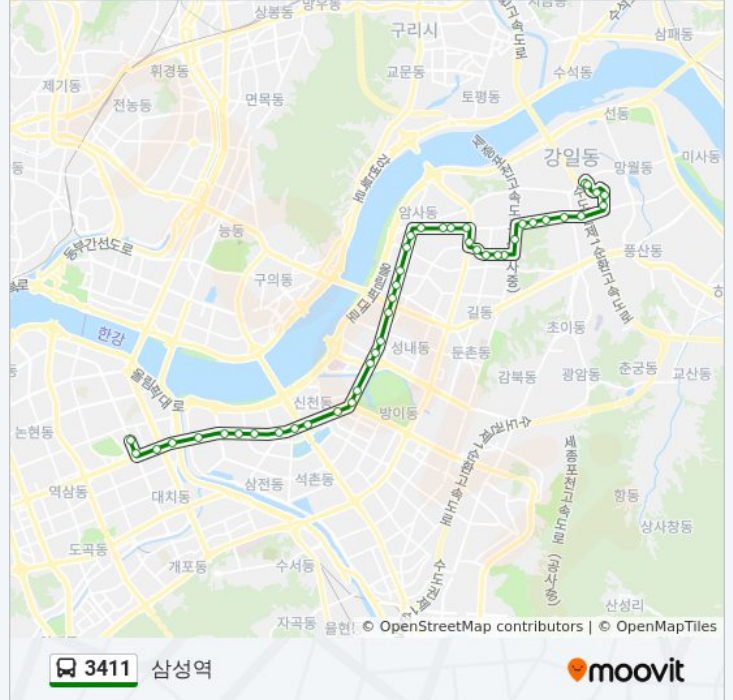

신천동진주아파트

잠실역8번출구

잠실역.롯데월드

잠실5단지

잠실2동주민센터 신천역8번출구앞

잠실엘스아파트앞

종합운동장사거리

잠실종합운동장

강남경찰서면허시험장

한국무역센터.삼성역

포스코사거리

한별구립어린이집

3411 버스 시간표와 경로 지도는 moovitapp.com 에서 오프라인 PDF로 사용할 수 있습니다. [무빗 앱](#) url을 사용하여 실시간 버스 시간, 기차 일정 또는 지하철 일정과 서울시 내의 모든 대중 교통의 단계별 방향안내를 받을 수 있습니다.

[무빗에 대해](#) · [MaaS 솔루션](#) · [지원 국가](#) · [무빗터 커뮤니티](#)