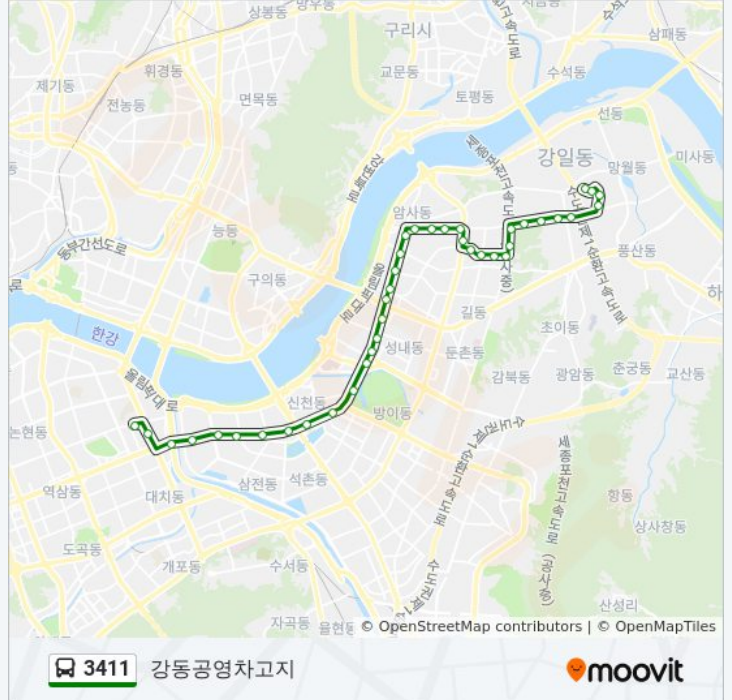

정거장: 39

이동 시간: 42 분

노선 요약:

암사3동주민센터프라이어팰리스

서울시동부기술교육원

명일역2번출구

명일1동주민센터

명일여자고등학교

고덕삼환.주공9단지아파트

한영중고한영외고

강동아트센터.강동경희대병원후문

강동경희대병원.명일동이마트

고덕주공2단지

고덕종합상가

상일동역

고덕리엔파크3단지.2단지

강일리버파크10단지.9단지

강일리버파크9단지후문

강일리버파크8단지

강일리버파크6단지

방향: 삼성역

정류장 43개

[노선 일정 보기](#)

강동공영차고지