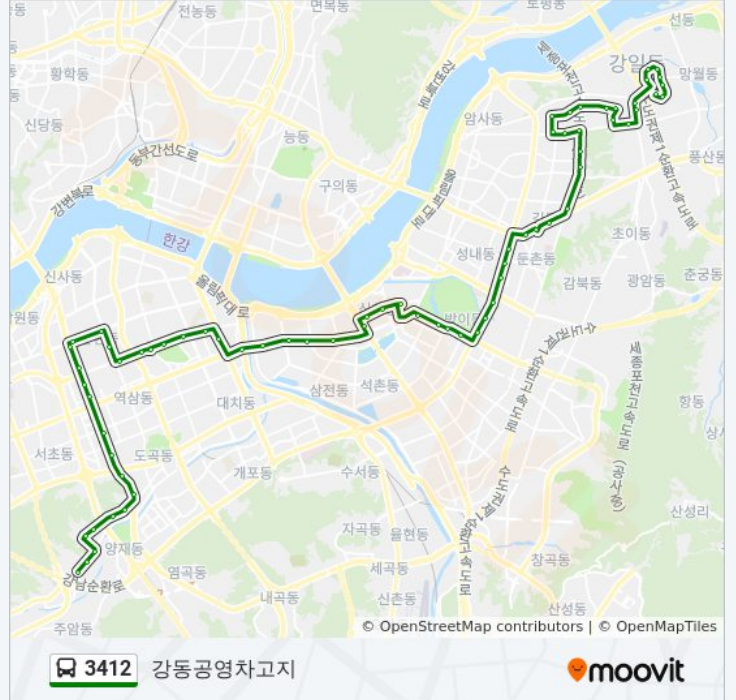

3412 버스 시간표

강동공영차고지 경로 시간표:

일요일	오전 3:50 - 오후 9:50
월요일	오전 3:50 - 오후 9:50
화요일	오전 3:50 - 오후 9:50
수요일	오전 3:50 - 오후 9:50
목요일	오전 3:50 - 오후 9:50
금요일	오전 3:50 - 오후 9:50
토요일	오전 3:50 - 오후 9:50

3412 버스 정보

방향: 강동공영차고지

정거장: 69

이동 시간: 76 분

노선 요약:

플래티넘아파트
 봉은사.코엑스북문
 무역센터
 강남경찰서.강남운전면허시험장
 잠실종합운동장
 종합운동장사거리
 신천역4번출구
 잠실트리지움아파트앞
 잠실역
 잠실중학교
 잠실나루역
 잠실진주아파트
 올림픽공원
 올림픽베어스타운아파트앞
 올림픽공원남2문
 올림픽공원남1문
 올림픽선수촌아파트
 올림픽공원역
 보성중고등학교
 둔촌종합상가
 둔촌동역4번출구
 동명약국앞
 둔촌2동주민센터.서울양병원
 둔촌푸르지오아파트
 둔촌동프라자아파트.Gs강동자이아파트
 길동자연생태공원
 한영중고한영외고
 강동아트센터.강동경희대병원후문
 고덕역
 명일동신동아아파트
 서울장애인복지관
 고덕1동주민센터
 고덕아이파크아파트