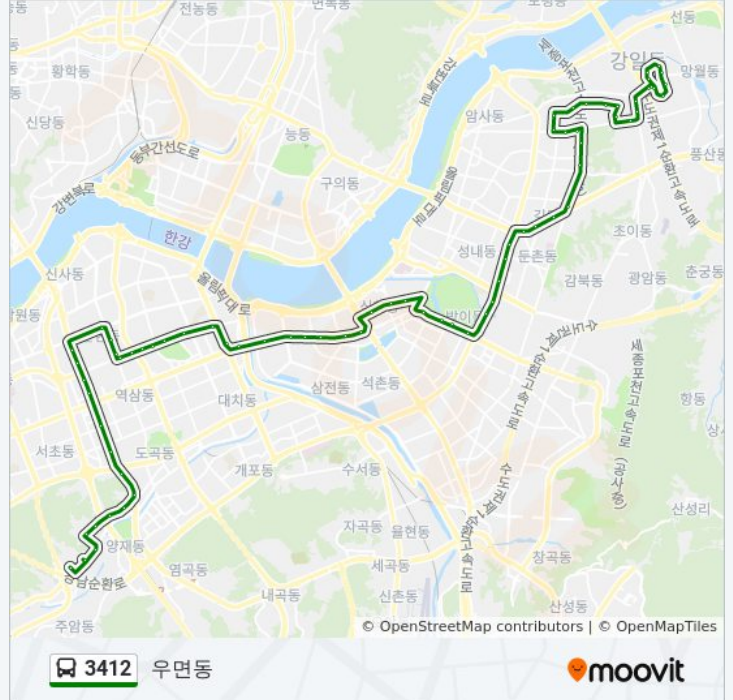

광문고.서울컨벤션고

고덕아이파크아파트

고덕1동주민센터

서울장애인복지관

명일동신동아아파트

고덕역

강동아트센터.강동경희대병원

한영중고한영외고

길동자연생태공원

Gs강동자이아파트.둔촌동프라자아파트

둔촌푸르지오아파트

서울양병원

혜림교회앞

둔촌동역4번출구

둔촌종합상가

보성중고등학교

올림픽공원역

올림픽청소년체육문화회관

올림픽공원남2문

한성백제박물관

올림픽공원평화의문광장

잠실파크리오아파트앞

잠실나루역

잠실중학교.장미종합상가

잠실역.롯데월드

잠실5단지

잠실2동주민센터 신천역8번출구앞

잠실엘스아파트앞

종합운동장사거리

잠실종합운동장

강남경찰서면허시험장

한국전력공사

봉은사.코엑스북문