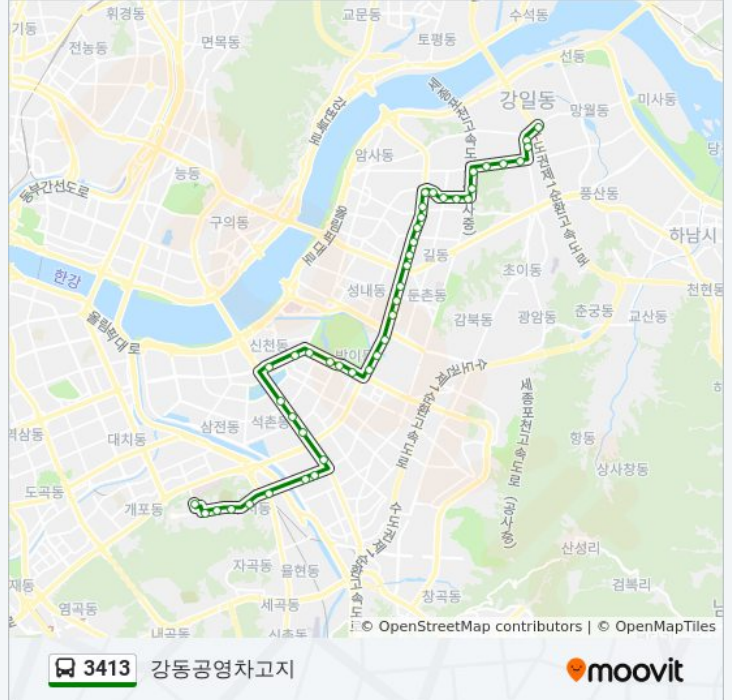

십자성마을

굽은다리역구민회관.강동홈플러스

굽은다리사거리

명일역4번출구.명일전통시장

명일1동주민센터

명일여자고등학교

고덕삼환.주공9단지아파트

한영중고한영외고

강동아트센터.강동경희대병원후문

강동경희대병원.명일동이마트

고덕주공2단지

고덕종합상가

상일동역

해뜨는주유소

고덕리엔파크1단지

강동공영차고지

방향: 수서경찰서

정류장 47개

[노선 일정 보기](#)

강동공영차고지

고덕리엔파크1단지

해뜨는주유소

상일동역

고덕종합상가

고덕주공2단지

고덕평생학습관.온조대왕체육관

강동아트센터.강동경희대병원

3413 버스 시간표

수서경찰서 경로 시간표:

일요일	오전 4:30 - 오후 11:03
월요일	오전 4:30 - 오후 11:03
화요일	오전 4:30 - 오후 11:03
수요일	오전 4:30 - 오후 11:03
목요일	오전 4:30 - 오후 11:03
금요일	오전 4:30 - 오후 11:03
토요일	오전 4:30 - 오후 11:03