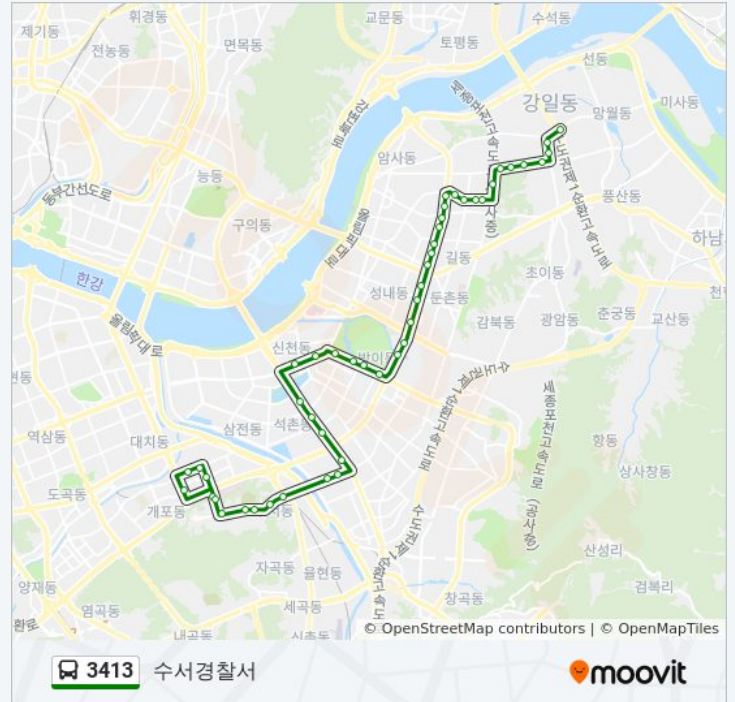

보성중고등학교

올림픽공원역

올림픽청소년체육문화회관

올림픽공원남2문

한성백제박물관

올림픽공원평화의문광장

신천동진주아파트

잠실역9번출구

석촌호수.한솔병원

석촌역

송파역

가락시장.가락시장역

가락소매시장

가락축협공판장

수서역Kt수서지점

궁마을

수서태화복지관

수서삼성아파트앞

일원본동주민센터

삼성서울병원정문

연금매점

공무원아파트

대청역

영희초등학교