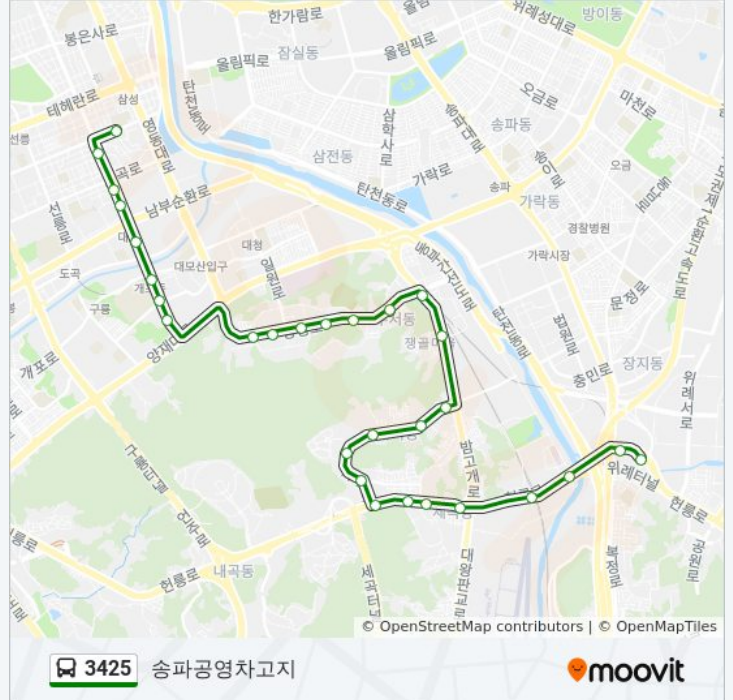

래미안강남힐즈

세곡중학교.세명초등학교

Lh푸르지오

Lh푸르지오

세곡리엔파크1단지

은곡마을입구.리엔파크2단지

대왕초등학교

광연자동차학원앞

삼일자동차학원.강남자동차검사소

복정역

송파차고지(가상)

3425 버스 시간표와 경로 지도는 moovitapp.com 에서 오프라인 PDF로 사용할 수 있습니다. [무빗 앱](#) url을 사용하여 실시간 버스 시간, 기차 일정 또는 지하철 일정과 서울시 내의 모든 대중 교통의 단계별 방향안내를 받을 수 있습니다.

[무빗에 대해](#) · [MaaS 솔루션](#) · [지원 국가](#) · [무비터 커뮤니티](#)