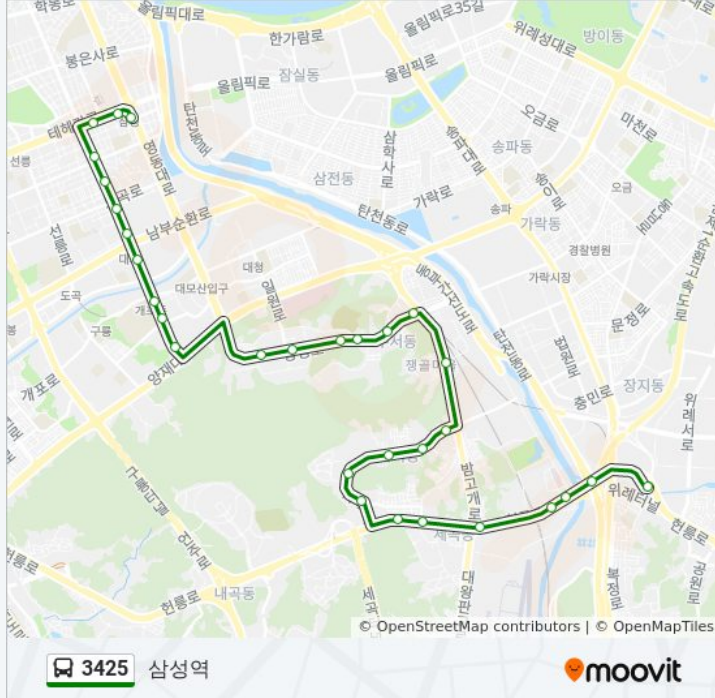

수서태화복지관

수서삼성아파트앞

일원본동주민센터

푸른마을아파트앞

주공4단지

개포주공5단지경기여고

개포동역

3425 버스 시간표

노선 요약:

대치역강남구민회관

은마아파트

은마파출소

대치현대아파트

대치사거리

포스코사거리

무역센터.삼성역

삼성역

방향: 송파공영차고지

정류장 29개

[노선 일정 보기](#)

휘문중고등학교

대치동현대아파트

농협대치지점

대치동국제아파트.서울교회

대치역

개포동역

경기여고

개포주공3단지

일원동한솔아파트

상록수아파트앞

일원본동주민센터

시립수서청소년수련관