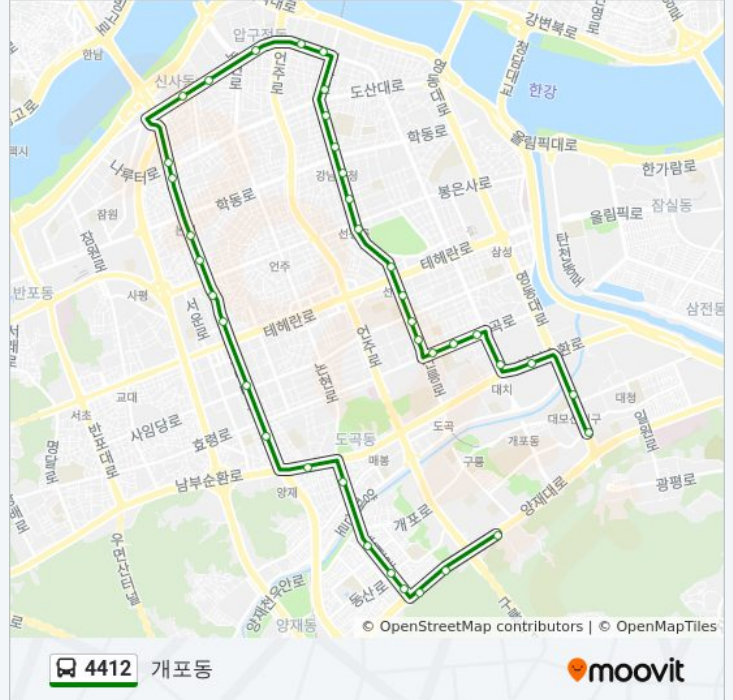

이동 시간: 43 분

노선 요약:

신사역사거리

신사역사거리

논현역

반포동

신논현역.구교보타워사거리

강남역

수협서초지점

구영동중학교

양재역.양재1동주민센터

양재노인종합복지관

동원산업앞

구룡사

구룡사입구

능인선원앞

도곡교회.바이오스페이스건너

구룡산입구

방향: 일원동

정류장 43개

[노선 일정 보기](#)

구룡마을

개포우성6차아파트

도곡교회.바이오스페이스