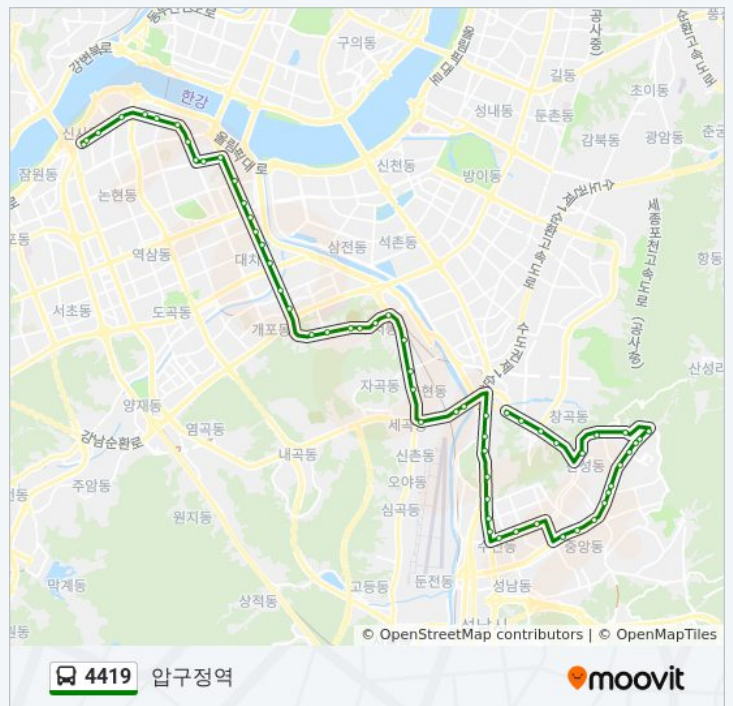

중앙시장

통계청.태평역

성남수정경찰서

수진리고개.태평고개

가천대역.가천대학교

복정파출소

동서울대학교

복정초등학교

4419 버스 시간표

압구정역 경로 시간표:

일요일	오전 4:00 - 오후 10:48
월요일	오전 4:00 - 오후 10:48
화요일	오전 4:00 - 오후 10:48
수요일	오전 4:00 - 오후 10:48
목요일	오전 4:00 - 오후 10:48
금요일	오전 4:00 - 오후 10:48
토요일	오전 4:00 - 오후 10:48

4419 버스 정보

방향: 압구정역

정거장: 59

이동 시간: 70 분

노선 요약:

4419 압구정역

북정동주민센터

삼일자동차학원.강남자동차검사소

광연자동차학원앞

세곡동