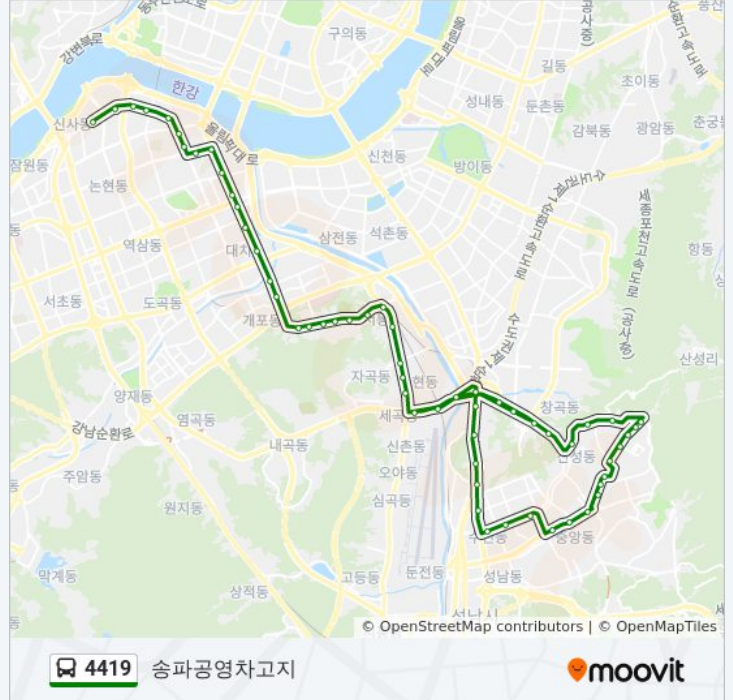

개원중학교

개포주공7단지앞

일원동한솔아파트

상록수아파트앞

일원본동주민센터

시립수서청소년수련관

수서소방파출소앞

궁마을

4419 버스 시간표

송파공영차고지 경로 시간표:

일요일	오전 4:00 - 오후 10:48
월요일	오전 4:00 - 오후 10:48
화요일	오전 4:00 - 오후 10:48
수요일	오전 4:00 - 오후 10:48
목요일	오전 4:00 - 오후 10:48
금요일	오전 4:00 - 오후 10:48
토요일	오전 4:00 - 오후 10:48

4419 버스 정보

방향: 송파공영차고지

정거장: 57

이동 시간: 70 분

노선 요약:

수서역
 쟁골마을
 못골마을
 방죽마을
 세곡문화복지회관
 세곡동
 광연자동차학원앞
 삼일자동차학원.강남자동차검사소
 장지동
 복정동주민센터
 동서울대학교
 복정파출소
 가천대역.가천대학교
 수진리고개.태평고개
 통계청.태평역
 중앙시장.농협
 구시청.신흥1동주민센터
 신흥역.종합시장
 성남우체국
 단대오거리역.(구)종점
 (구)단대동주민센터
 금광시장
 남한산성입구역.법원검찰청
 상원초교.성남중앙병원
 은행시장.남한산성시장
 을지대학교
 은행동성당앞
 남한산성입구.양지파출소
 양지근린공원
 민속마을.선경아파트
 한국폴리텍대학
 명문가든
 창곡동

안골.복정고등학교앞

송파차고지

방향: 압구정역

정류장 59개

[노선 일정 보기](#)

송파차고지

안골.복정고등학교앞

꽃마을