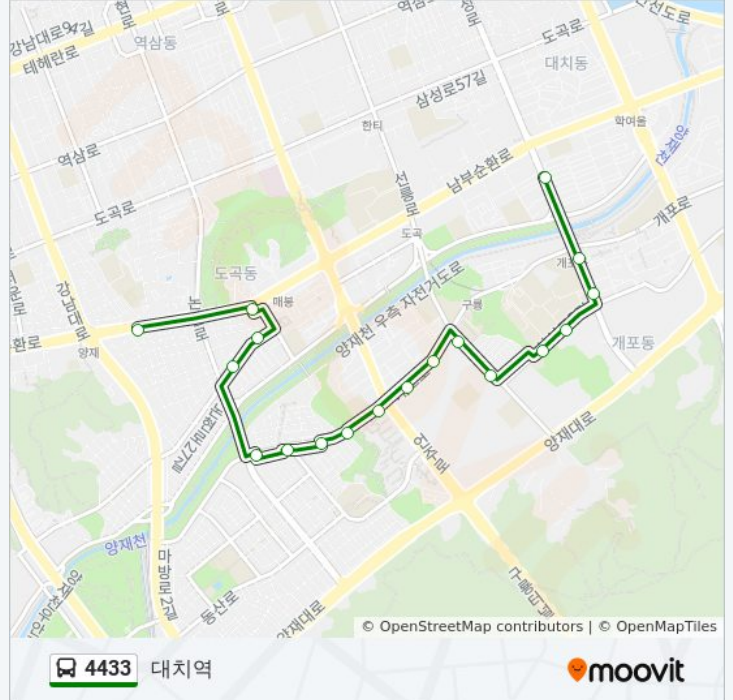

[노선 일정 보기](#)

- 양재역.양재1동주민센터
- 매봉역
- 도곡2동주민센터대치중학교
- 영동2교(가상)
- 포이사거리삼호물산
- 국민은행그린공원
- 광수빌딩
- 개포4동주민센터개포지구대
- 구룡초등학교
- 현대1차우성아파트
- 개포주공1단지정문
- 개포고등학교앞
- 개포1단지
- 시립도서관앞
- 개포3단지.수도전기공고후문
- 개포주공5단지경기여고
- 개포동역
- 대치역강남구민회관

4433 버스 시간표

대치역 경로 시간표:

일요일	오전 5:55 - 오후 11:01
월요일	오전 5:55 - 오후 11:01
화요일	오전 5:55 - 오후 11:01
수요일	오전 5:55 - 오후 11:01
목요일	오전 5:55 - 오후 11:01
금요일	오전 5:55 - 오후 11:01
토요일	오전 5:55 - 오후 11:01

4433 버스 정보

방향: 대치역

정거장: 18

이동 시간: 13 분

노선 요약:

방향: 양재역

정류장 18개

[노선 일정 보기](#)

대치역

개포동역

경기여고

국민은행그린공원

포이사거리삼호물산

영동2교(가상)

도곡2동주민센터대치중학교

매봉역입구

매봉역양재최의원

양재역말죽거리.강남베드로병원

4433 버스 시간표