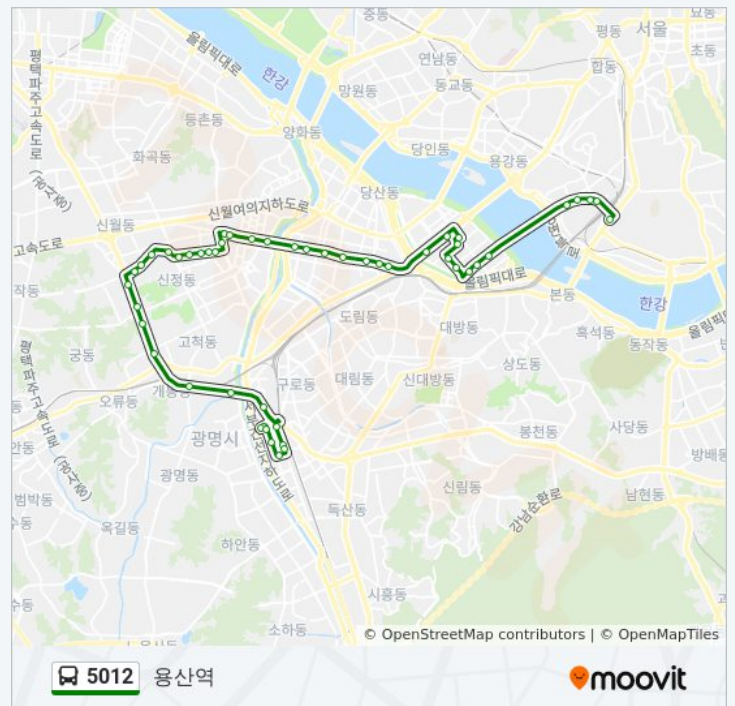

한일유엔아이아파트
디지털3단지.롯데정보통신
디지털3단지운동장
디지털3단지.(주)로옴코리아
가산디지털단지역
가산디지털단지역1호선
에이스하이엔드타워5차
구일우성아파트
철산리버빌아파트
개봉역
개봉주유소
신정학마을아파트
서부트럭터미널.신정동일하이빌아파트
강신중학교
신한은행신월동지점
신곡시장
동방아파트
신정네거리역
신정네거리역
경서농협
우리은행신정동지점
신정1동우체국
서울남부지방법원.서울남부지방검찰청
진명여고
목동역
목동역.목동7단지
목동대학학원
오목교역.동신한방병원
관악고등학교
영등포기계상가
교보앞
당산동진로아파트
김안과병원

화요일	오전 4:30 - 오후 10:30
수요일	오전 4:30 - 오후 10:30
목요일	오전 4:30 - 오후 10:30
금요일	오전 4:30 - 오후 10:30
토요일	오전 4:30 - 오후 10:30

5012 버스 정보

방향: 용산역
정거장: 50
이동 시간: 50 분
노선 요약: