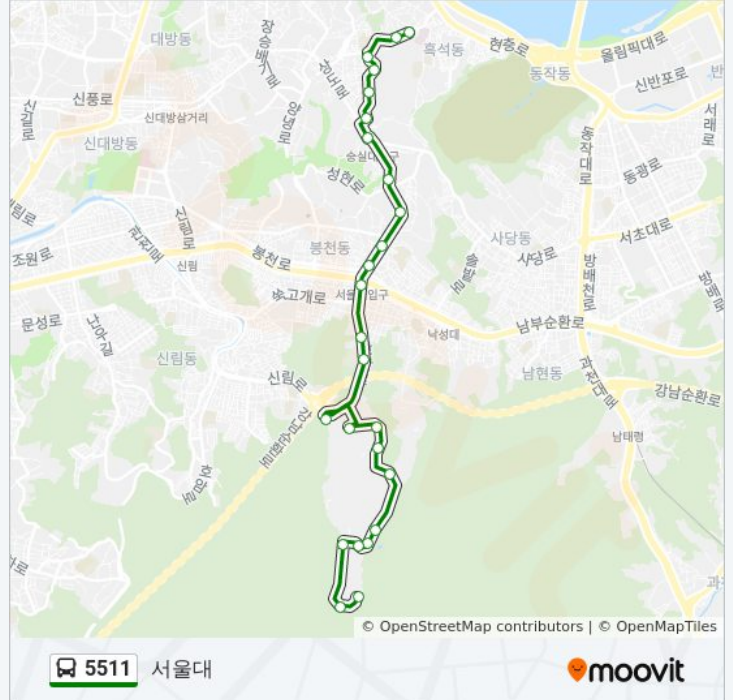

[노선 일정 보기](#)

- 중앙대정문
- 중앙대중문
- 중앙대후문
- 상도Sh빌아파트상도팰리스후문
- 상도3차삼성래미안후문
- 상도1동주민센터.상도3차래미안
- 송실대입구역
- 봉현초등학교
- 성현동동아아파트
- 봉원중학교.행운동우성아파트
- 봉천사거리.위버폴리스
- 서울대입구역
- 관악경찰서
- 서울여상.서울문영여중고앞
- 서울대학교
- 경영대
- 수의대입구.보건대학원앞
- 국제대학원
- 관악사삼거리
- 공동기기원
- 유전공학연구소.반도체공동연구소
- 에너지자원연구소

5511 버스 시간표

서울대 경로 시간표:

일요일	오전 5:30 - 오후 11:12
월요일	오전 5:30 - 오후 11:12
화요일	오전 5:30 - 오후 11:12
수요일	오전 5:30 - 오후 11:12
목요일	오전 5:30 - 오후 11:12
금요일	오전 5:30 - 오후 11:12
토요일	오전 5:30 - 오후 11:12

5511 버스 정보

방향: 서울대

정거장: 25

이동 시간: 23 분

노선 요약:

신소재

건설환경종합연구소앞

제2공학관

방향: 중앙대

정류장 25개

[노선 일정 보기](#)

5511 버스 정보

방향: 중앙대

정거장: 25

이동 시간: 21 분

노선 요약:

상도1동주민센터.상도3차래미안

상도3차삼성래미안후문

상도Sh빌아파트상도팰리스후문