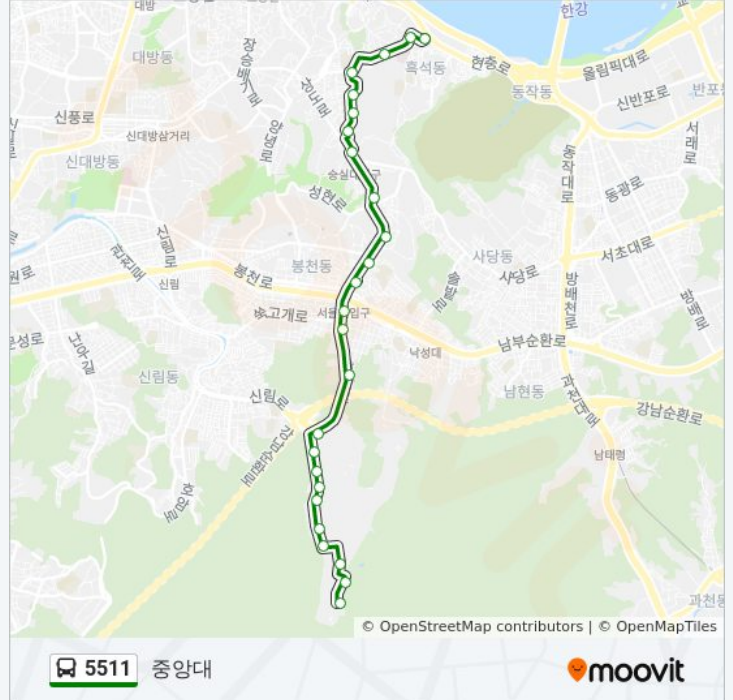

상도1동주민센터.상도3차래미안

상도3차삼성래미안후문

상도Sh빌아파트상도팰리스후문

중앙대후문

중앙대정문

중앙대학교

흑석역.흑석동빗물펌프장

5511 버스 시간표와 경로 지도는 moovitapp.com 에서 오프라인 PDF로 사용할 수 있습니다. [무빗 앱](#) url을 사용하여 실시간 버스 시간, 기차 일정 또는 지하철 일정과 서울시 내의 모든 대중 교통의 단계별 방향안내를 받을 수 있습니다.

[무빗에 대해](#) · [MaaS 솔루션](#) · [지원 국가](#) · [무빗 커뮤니티](#)

© 2023 무빗 - 모든 권리가 보호됨

실시간 도착 시간을 확인하세요