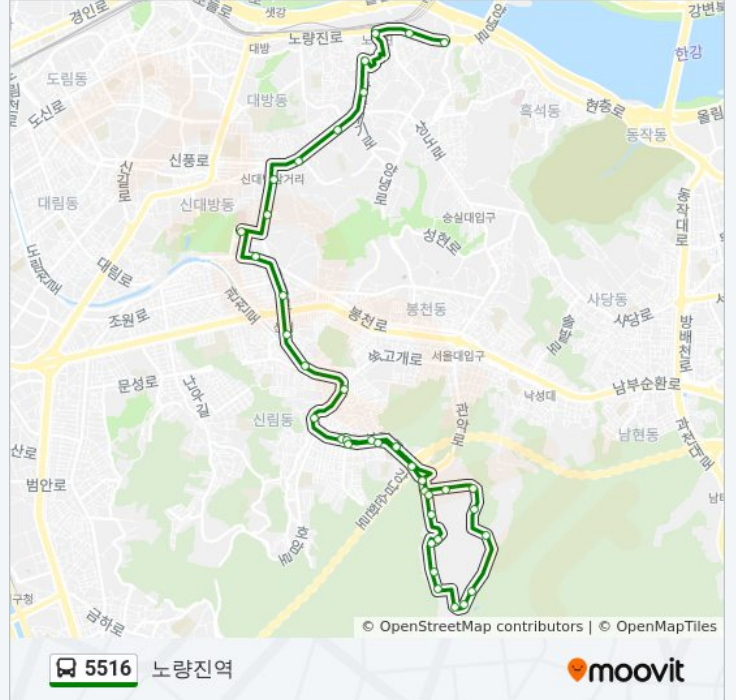

5516 버스 시간표

노량진역 경로 시간표:

일요일	오전 5:00 - 오후 10:42
월요일	오전 5:00 - 오후 10:42
화요일	오전 5:00 - 오후 10:42
수요일	오전 5:00 - 오후 10:42
목요일	오전 5:00 - 오후 10:42
금요일	오전 5:00 - 오후 10:42
토요일	오전 5:00 - 오후 10:42

5516 버스 정보

방향: 노량진역

정거장: 38

이동 시간: 35 분

노선 요약:

국민은행신림동지점
 쏽고개입구
 서원동문화교앞
 신림사거리
 패션문화의거리입구
 롯데관악점
 서울특별시.보라매병원
 보라매삼성아파트.모자원고개
 신대방삼거리
 성대시장
 상도초등학교입구
 청화병원
 동작구청.노량진초등학교앞
 노량진역
 사육신공원
 노들역

방향: 신림2동차고지

정류장 38개
[노선 일정 보기](#)

노들역
 사육신공원
 노량진역
 동작구청.노량진초등학교앞
 장성교회
 장승배기역
 상도초등학교입구
 성대시장
 신대방삼거리
 보라매병원입구
 롯데백화점관악점
 패션문화의거리입구
 신림사거리