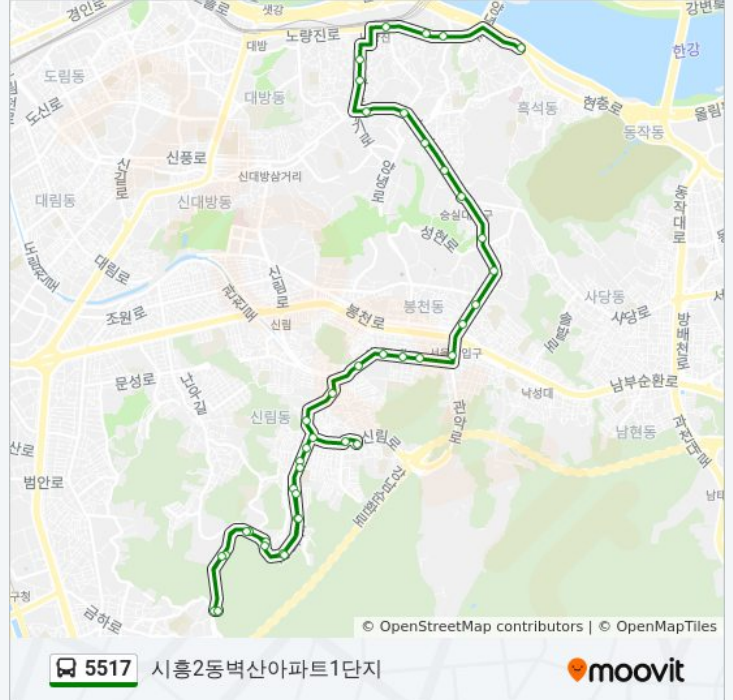

산장아파트

삼성산성지

신우초등학교

미림여고.미림여자정보과학고

미림고개.고시촌입구

관악농협신림지점앞

신림동고시촌입구

한남운수대학동차고지

방향: 중앙대

정류장 50개

[노선 일정 보기](#)

한남운수대학동차고지

서울산업정보학교.삼성교

관악산입구.관악문화관도서관

서울대학교

신림중.삼성고.관악문화관도서관

서울산업정보학교.삼성교

신성초등학교

삼성동주민센터

미림고개

5517 버스 시간표

중앙대 경로 시간표:

일요일	오전 4:30 - 오후 10:00
월요일	오전 4:30 - 오후 10:00
화요일	오전 4:30 - 오후 10:00
수요일	오전 4:30 - 오후 10:00
목요일	오전 4:30 - 오후 10:00
금요일	오전 4:30 - 오후 10:00
토요일	오전 4:30 - 오후 10:00

5517 버스 정보

방향: 중앙대

정거장: 50

이동 시간: 48 분
노선 요약:

미림여고.미림여자정보과학고

신우초등학교

삼성산성지

산장아파트