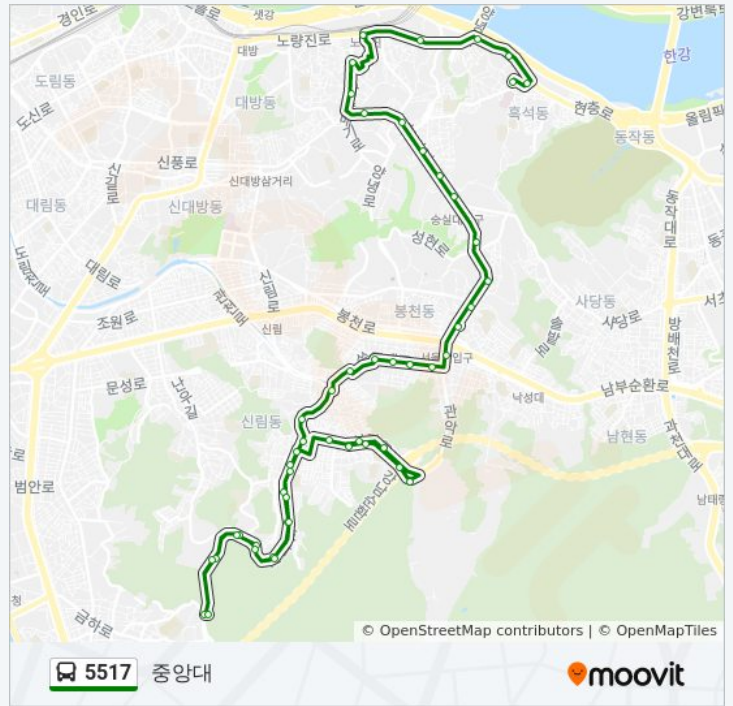

방향: 중앙대

정류장 50개

[노선 일정 보기](#)

한남운수대학동차고지

서울산업정보학교.삼성교

관악산입구.관악문화관도서관

서울대학교

신림중.삼성고.관악문화관도서관

서울산업정보학교.삼성교

신성초등학교

삼성동주민센터

미림고개

5517 버스 시간표

중앙대 경로 시간표:

일요일	오전 4:30 - 오후 10:00
월요일	오전 4:30 - 오후 10:00
화요일	오전 4:30 - 오후 10:00
수요일	오전 4:30 - 오후 10:00
목요일	오전 4:30 - 오후 10:00
금요일	오전 4:30 - 오후 10:00
토요일	오전 4:30 - 오후 10:00

5517 버스 정보

방향: 중앙대

정거장: 50

이동 시간: 48 분
노선 요약:

미림여고.미림여자정보과학고

신우초등학교

삼성산성지

산장아파트