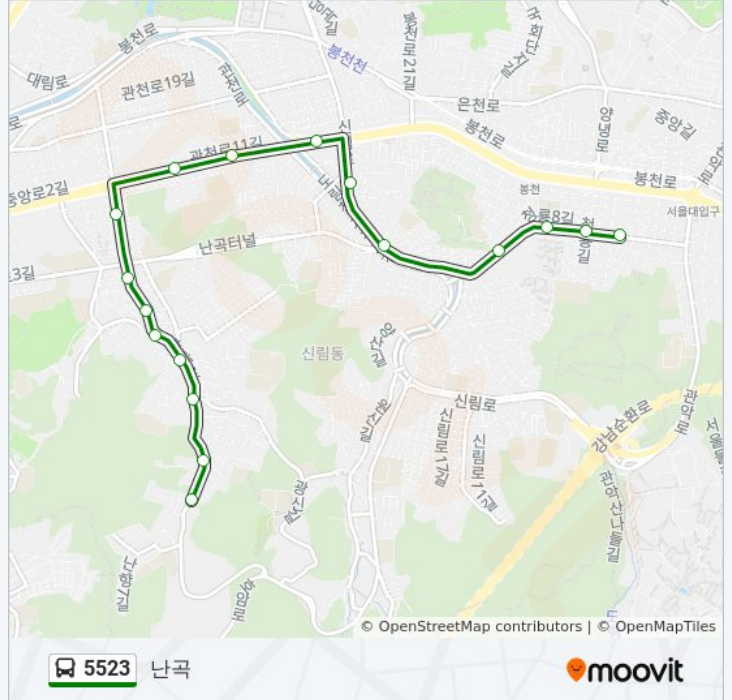

[노선 일정 보기](#)

- 청룡시장
- 영락고교.영락유헬스고
- 쑥고개시장
- 쑥고개
- 서원동문화교앞
- 신림사거리
- 신림사거리.신림역
- 남부초등학교
- 호림박물관
- 난곡입구
- 난곡우체국사거리
- 신일교회앞
- 세이브마트앞
- 남강중입구
- 우림시장.난곡보건분소
- 난우중학교입구
- 신림복지관앞

## 5523 버스 시간표

난곡 경로 시간표:

일요일	오전 4:30 - 오후 11:03
월요일	오전 4:30 - 오후 11:03
화요일	오전 4:30 - 오후 11:03
수요일	오전 4:30 - 오후 11:03
목요일	오전 4:30 - 오후 11:03
금요일	오전 4:30 - 오후 11:03
토요일	오전 4:30 - 오후 11:03

## 5523 버스 정보

**방향:** 난곡

**정거장:** 17

**이동 시간:** 14 분

**노선 요약:**

## 방향: 서울대입구역

정류장 18개

[노선 일정 보기](#)

보성운수기종점

신림복지관앞

난우중학교입구

우림시장.난곡보건분소

남강중입구