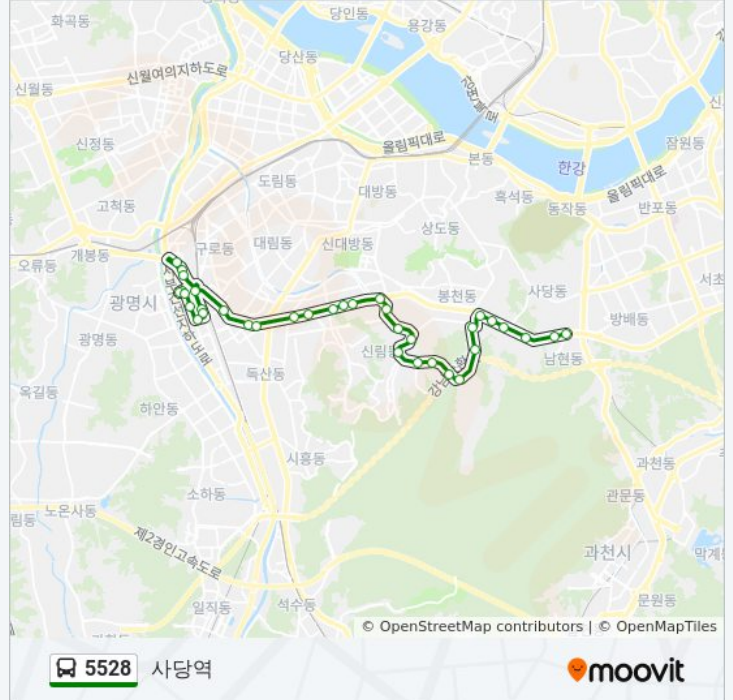

Kt구로지사

금천경찰서.신림푸르지오아파트

난곡입구

호림박물관

남서울중학교.성보중고등학교

신림사거리.신림역

서원동승리교앞

서원동문화교앞

서림동주민센터.신화단지

삼성동시장

신림동고시촌입구

서울산업정보학교.삼성교

관악산입구.관악문화관도서관

서울대학교

서울여상.서울문영여중고앞

관악구청

봉천사거리

낙성대동

낙성대입구

인현중고.서울미술고

예술인마을.사당초등학교

남서울농협남현동지점

5528 버스 시간표와 경로 지도는 moovitapp.com 에서 오프라인 PDF로 사용할 수 있습니다. [무빗 앱](#) url을 사용하여 실시간 버스 시간, 기차 일정 또는 지하철 일정과 서울시내의 모든 대중 교통의 단계별 방향안내를 받을 수 있습니다.

[무빗에 대해](#) · [MaaS 솔루션](#) · [지원 국가](#) · [무비터 커뮤니티](#)

© 2023 무빗 - 모든 권리가 보호됨

실시간 도착 시간을 확인하세요