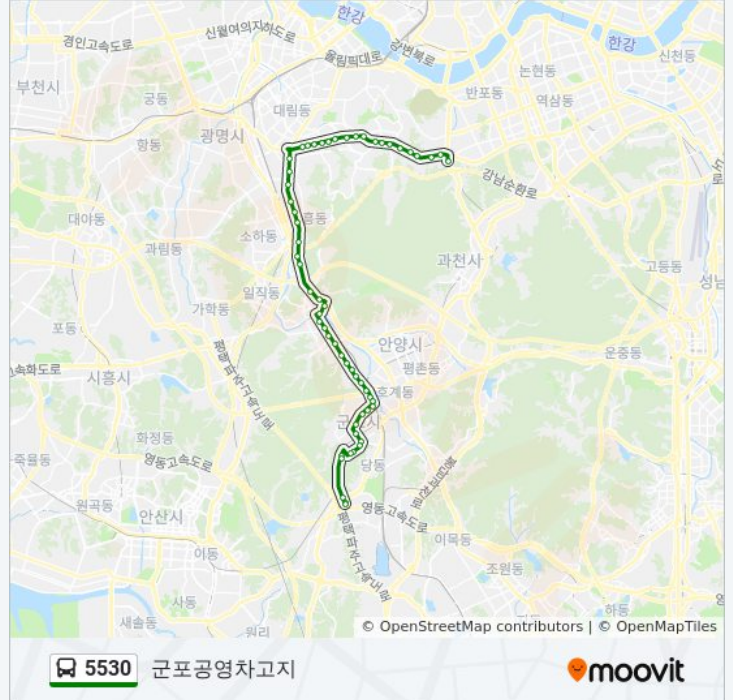

서안양우체국

농림축산검역본부

만안구청

성결대.안양아트센터.명학역

명학초교

미도아파트

산본고가도로

산본1동

금정역

산본1동입구

산본래미안

11단지

군포시청

주공2단지

시민체육광장

3단지.울곡아파트

오금동주민센터.흥진고교

5단지입구

수리산역.5단지

군포보건소

군포공영차고지

군포공영차고지

방향: 사당역

정류장 58개

[노선 일정 보기](#)

군포공영차고지

군포보건소

수리산역

5단지입구

오금동주민센터

3단지.소월아파트.다산아파트

시민체육광장