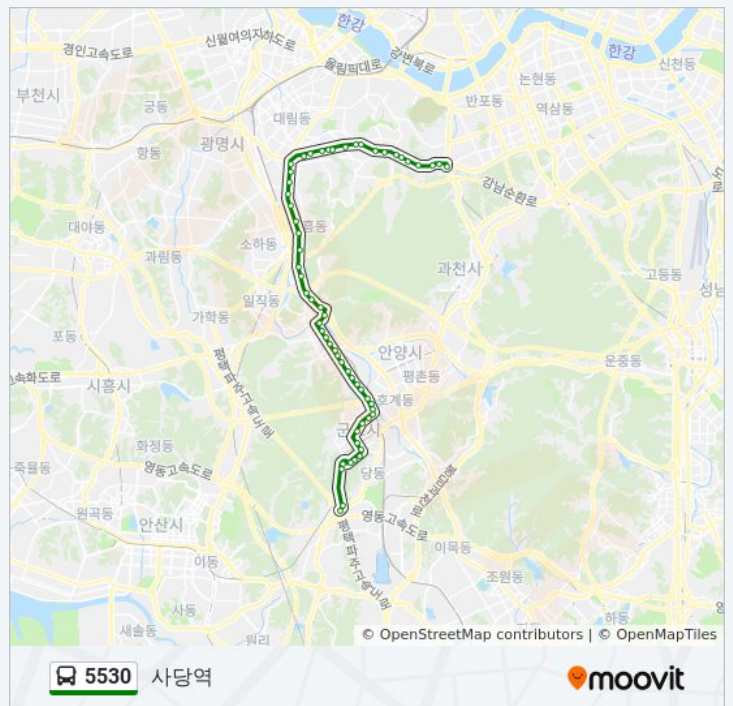

대동문고

안양여중고

만안초교

안양예술공원지하도

5530 버스 시간표

사당역 경로 시간표:

일요일	오전 4:40 - 오후 10:40
월요일	오전 4:40 - 오후 10:40
화요일	오전 4:40 - 오후 10:40
수요일	오전 4:40 - 오후 10:40
목요일	오전 4:40 - 오후 10:40
금요일	오전 4:40 - 오후 10:40
토요일	오전 4:40 - 오후 10:40

5530 버스 정보

방향: 사당역

정거장: 58

이동 시간: 68 분

노선 요약:

유원지시장

안양예술공원

관악역