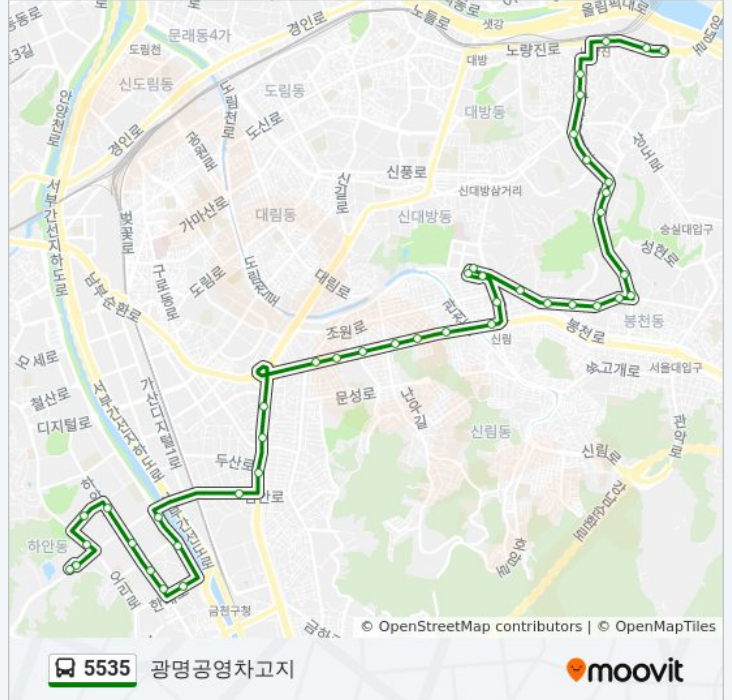

5535 버스 시간표

광명공영차고지 경로 시간표:

일요일	오전 4:30 - 오후 11:03
월요일	오전 4:30 - 오후 11:03
화요일	오전 4:30 - 오후 11:03
수요일	오전 4:30 - 오후 11:03
목요일	오전 4:30 - 오후 11:03
금요일	오전 4:30 - 오후 11:03
토요일	오전 4:30 - 오후 11:03

5535 버스 정보

방향: 광명공영차고지

정거장: 43

이동 시간: 41 분

노선 요약:

- 남부초등학교
- 호림박물관
- 난곡입구
- 금천경찰서.신림푸르지오아파트
- 천주교성령봉사회관.등불교회
- Kt구로지사
- 독산고개
- 독산사거리앞
- 홈플러스금천점
- 독산동우시장
- 독산근린공원
- 독산주공14단지
- 독산주공13단지
- 아파트형공장
- 하안주공8.13단지
- 하안사거리
- 하안4동주민센터.하안주공4.10단지
- 하안2동주민센터.하안주공1.2.3.4단지
- 광명우체국
- 하안버스공영차고지
- 광명공영차고지

방향: 노들역

정류장 39개

[노선 일정 보기](#)

- 광명공영차고지
- 하안버스공영차고지
- 광명우체국
- 하안2동주민센터.하안주공1.2.3.4단지
- 하안4동주민센터.하안주공4.10단지
- 하안사거리
- 하안주공8.13단지
- 아파트형공장

5535 버스 시간표

노들역 경로 시간표:

일요일	오전 4:30 - 오후 11:03
월요일	오전 4:30 - 오후 11:03
화요일	오전 4:30 - 오후 11:03
수요일	오전 4:30 - 오후 11:03
목요일	오전 4:30 - 오후 11:03
금요일	오전 4:30 - 오후 11:03
토요일	오전 4:30 - 오후 11:03

5535 버스 정보

방향: 노들역
정거장: 39
이동 시간: 37 분
노선 요약:

독산1동한신코아

독산주공14단지

독산근린공원

독산동우시장

홈플러스금천점

남문시장.신한은행독산지점