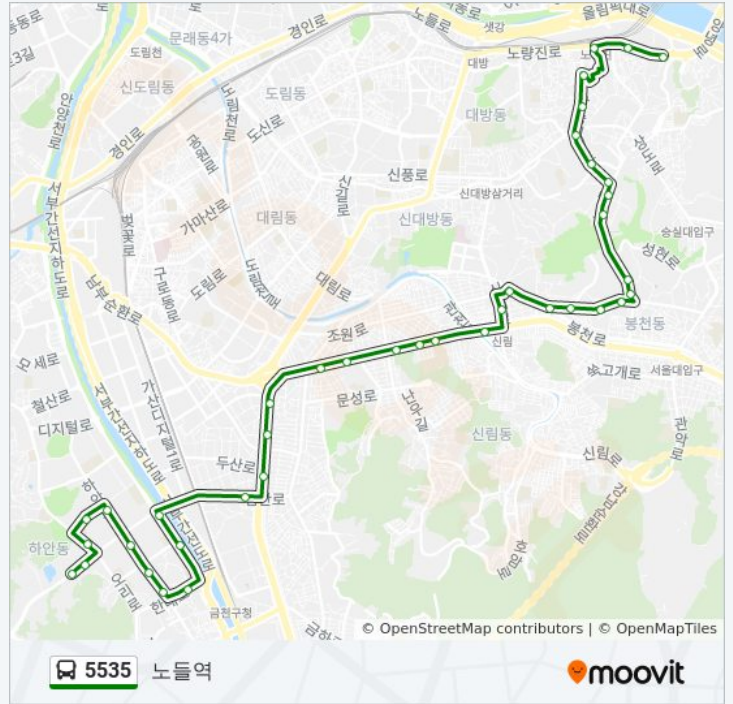

정거장: 43

이동 시간: 41 분

노선 요약:

- 남부초등학교
- 호림박물관
- 난곡입구
- 금천경찰서.신림푸르지오아파트
- 천주교성령봉사회관.등불교회
- Kt구로지사
- 독산고개
- 독산사거리앞
- 홈플러스금천점
- 독산동우시장
- 독산근린공원
- 독산주공14단지
- 독산주공13단지
- 아파트형공장
- 하안주공8.13단지
- 하안사거리
- 하안4동주민센터.하안주공4.10단지
- 하안2동주민센터.하안주공1.2.3.4단지
- 광명우체국
- 하안버스공영차고지
- 광명공영차고지

방향: 노들역

정류장 39개

[노선 일정 보기](#)

- 광명공영차고지
- 하안버스공영차고지
- 광명우체국
- 하안2동주민센터.하안주공1.2.3.4단지
- 하안4동주민센터.하안주공4.10단지
- 하안사거리
- 하안주공8.13단지
- 아파트형공장

5535 버스 시간표

노들역 경로 시간표:

일요일	오전 4:30 - 오후 11:03
월요일	오전 4:30 - 오후 11:03
화요일	오전 4:30 - 오후 11:03
수요일	오전 4:30 - 오후 11:03
목요일	오전 4:30 - 오후 11:03
금요일	오전 4:30 - 오후 11:03
토요일	오전 4:30 - 오후 11:03

5535 버스 정보

방향: 노들역
정거장: 39
이동 시간: 37 분
노선 요약:

독산1동한신코아

독산주공14단지

독산근린공원

독산동우시장

홈플러스금천점

남문시장.신한은행독산지점