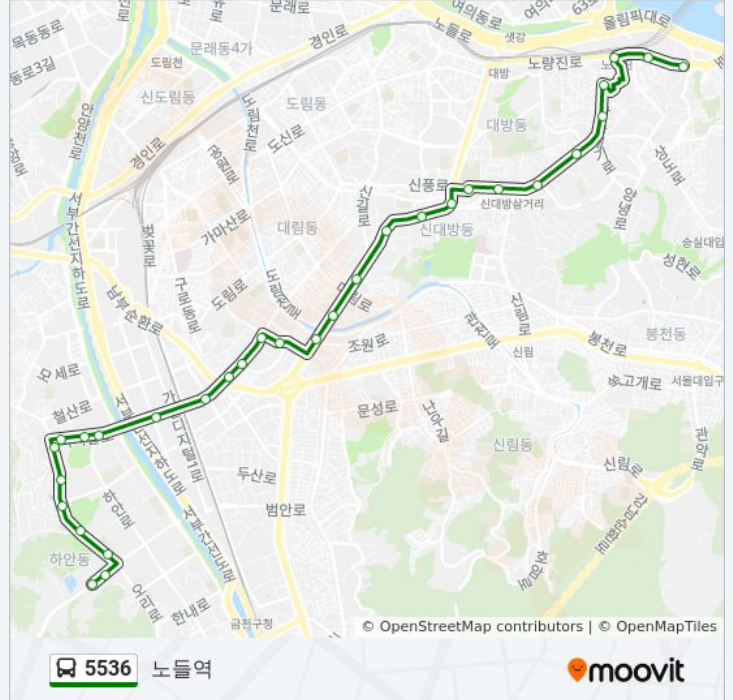

[노선 일정 보기](#)

- 광명공영차고지
- 하안버스공영차고지
- 광명우체국
- 광명시민체육관
- 하안1동주민센터
- 복지관운동장
- 철산푸르지오하늘채아파트
- 광명경찰서
- 광명성애병원
- 철산래미안자이아파트
- 디지털3단지사거리
- 금천패션아울렛사거리.W몰
- 디지털단지오거리
- 만민중앙교회
- 디지털산업1단지
- 구로E마트
- 구로디지털단지역
- 신대방성원상떼빌
- 신대방경남아파트
- 신대방현대아파트
- 보라매공원
- 동작세무서

5536 버스 시간표

노들역 경로 시간표:

일요일	오전 4:30 - 오후 11:03
월요일	오전 4:30 - 오후 11:03
화요일	오전 4:30 - 오후 11:03
수요일	오전 4:30 - 오후 11:03
목요일	오전 4:30 - 오후 11:03
금요일	오전 4:30 - 오후 11:03
토요일	오전 4:30 - 오후 11:03

5536 버스 정보

방향: 노들역

정거장: 31

이동 시간: 31 분

노선 요약:

서울공업고등학교
 대림초등학교
 성대시장
 상도초등학교입구
 청화병원
 동작구청.노량진초등학교앞
 노량진역
 사육신공원
 노들역

방향: 하안동

정류장 31개
[노선 일정 보기](#)

노들역
 사육신공원
 노량진역
 동작구청.노량진초등학교앞
 장성교회
 장승배기역
 상도초등학교입구
 성대시장
 대림초등학교
 서울공업고등학교
 보라매역
 보라매공원
 경남아너스빌아파트
 강남성심병원.대림성모병원
 시흥대로.한국광물자원공사
 구로디지털단지역
 구로E마트
 디지털산업1단지

5536 버스 시간표

하안동 경로 시간표:

일요일	오전 4:30 - 오후 11:03
월요일	오전 4:30 - 오후 11:03
화요일	오전 4:30 - 오후 11:03
수요일	오전 4:30 - 오후 11:03
목요일	오전 4:30 - 오후 11:03
금요일	오전 4:30 - 오후 11:03
토요일	오전 4:30 - 오후 11:03

5536 버스 정보

방향: 하안동
 정거장: 31
 이동 시간: 31 분
 노선 요약: