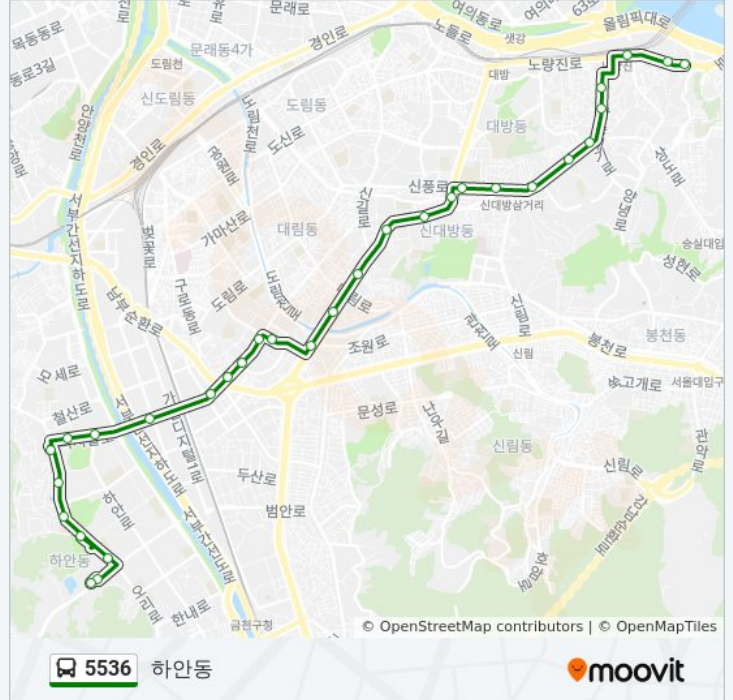

이동 시간: 31 분

노선 요약:

서울공업고등학교
 대림초등학교
 성대시장
 상도초등학교입구
 청화병원
 동작구청.노량진초등학교앞
 노량진역
 사육신공원
 노들역

방향: 하안동

정류장 31개
[노선 일정 보기](#)

노들역
 사육신공원
 노량진역
 동작구청.노량진초등학교앞
 장성교회
 장승배기역
 상도초등학교입구
 성대시장
 대림초등학교
 서울공업고등학교
 보라매역
 보라매공원
 경남아너스빌아파트
 강남성심병원.대림성모병원
 시흥대로.한국광물자원공사
 구로디지털단지역
 구로E마트
 디지털산업1단지

5536 버스 시간표

하안동 경로 시간표:

일요일	오전 4:30 - 오후 11:03
월요일	오전 4:30 - 오후 11:03
화요일	오전 4:30 - 오후 11:03
수요일	오전 4:30 - 오후 11:03
목요일	오전 4:30 - 오후 11:03
금요일	오전 4:30 - 오후 11:03
토요일	오전 4:30 - 오후 11:03

5536 버스 정보

방향: 하안동
 정거장: 31
 이동 시간: 31 분
 노선 요약:

만민중앙교회

디지털단지오거리

금천패션아울렛사거리.마리오

디지털3단지사거리

광명성애병원

광명경찰서

철산4단지

광명이편한세상센트레빌아파트

하안1동주민센터

광명시민체육관

광명우체국

하안버스공영차고지

광명공영차고지

5536 버스 시간표와 경로 지도는 moovitapp.com 에서 오프라인 PDF로 사용할 수 있습니다. [무빗 앱](#) url을 사용하여 실시간 버스 시간, 기차 일정 또는 지하철 일정과 서울시 내의 모든 대중 교통의 단계별 방향안내를 받을 수 있습니다.

[무빗에 대해](#) • [MaaS 솔루션](#) • [지원 국가](#) • [무빗 커뮤니티](#)