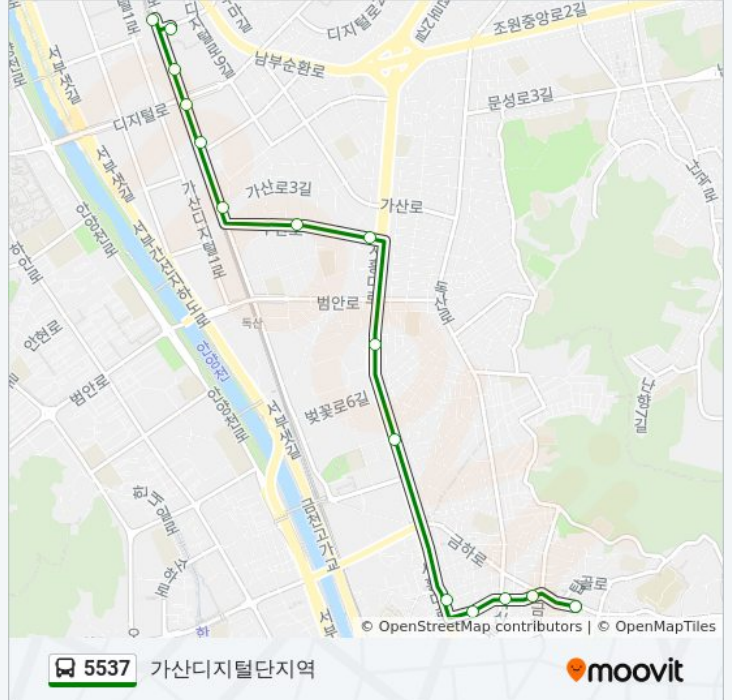

말미고개

금천우체국

진도아파트

경성산업사

에스에스패션

벽산디지털밸리

마리오아울렛

국민연금관리공단앞

가산디지털단지역

5537 버스 시간표

가산디지털단지역 경로 시간표:

일요일	오전 4:30 - 오후 11:15
월요일	오전 4:30 - 오후 11:15
화요일	오전 4:30 - 오후 11:15
수요일	오전 4:30 - 오후 11:15
목요일	오전 4:30 - 오후 11:15
금요일	오전 4:30 - 오후 11:15
토요일	오전 4:30 - 오후 11:15

5537 버스 정보

방향: 가산디지털단지역

정거장: 15

이동 시간: 13 분

노선 요약:

방향: 시흥동

정류장 13개
[노선 일정 보기](#)

- 마리오아울렛
- 벽산디지털밸리
- 에스에스패션
- 진도아파트
- 현대지식산업센터
- 홈플러스금천점
- 말미고개
- 금천구청
- 시흥사거리
- 삼화약국
- 대우당약국
- 시흥동은행나무
- 범일운수종점

5537 버스 시간표

시흥동 경로 시간표:

일요일	오전 4:30 - 오후 11:15
월요일	오전 4:30 - 오후 11:15
화요일	오전 4:30 - 오후 11:15
수요일	오전 4:30 - 오후 11:15
목요일	오전 4:30 - 오후 11:15
금요일	오전 4:30 - 오후 11:15
토요일	오전 4:30 - 오후 11:15

5537 버스 정보

방향: 시흥동
 정거장: 13
 이동 시간: 12 분
 노선 요약: