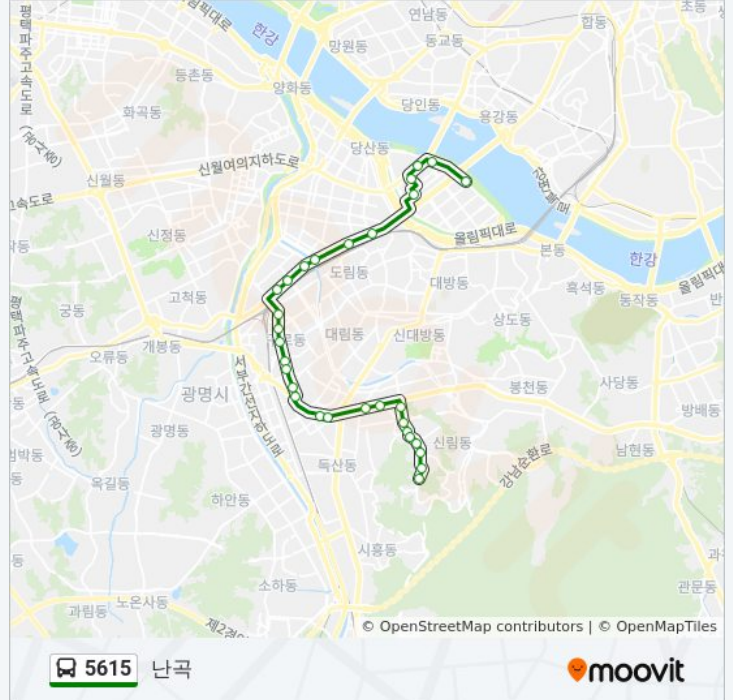

구로시장

남구로역

가리봉시장

디지털단지오거리

가산초등학교

Kt구로지사

금천경찰서.신림푸르지오아파트

## 5615 버스 정보

**방향:** 난곡

**정거장:** 30

**이동 시간:** 33 분

**노선 요약:**

난곡입구

난곡우체국사거리

신일교회앞

세이브마트앞

남강중입구

우림시장.난곡보건분소

난우중학교입구

신림복지관앞

### 방향: 여의도

정류장 32개

[노선 일정 보기](#)

보성운수차고지맞은편

신림복지관앞

난우중학교입구

우림시장.난곡보건분소

남강중입구