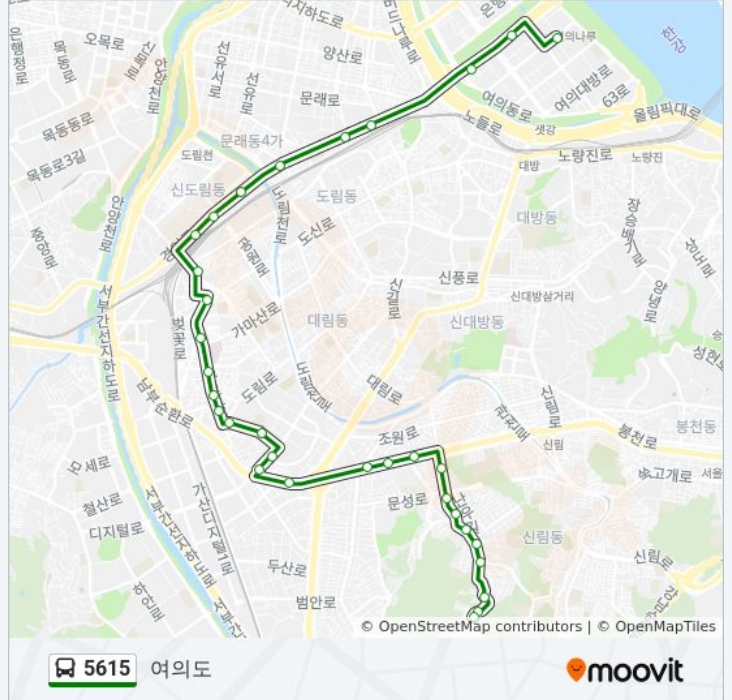

### 5615 버스 시간표

여의도 경로 시간표:

일요일	오전 4:10 - 오후 10:58
월요일	오전 4:10 - 오후 10:58
화요일	오전 4:10 - 오후 10:58
수요일	오전 4:10 - 오후 10:58
목요일	오전 4:10 - 오후 10:58
금요일	오전 4:10 - 오후 10:58
토요일	오전 4:10 - 오후 10:58

### 5615 버스 정보

방향: 여의도

정거장: 32

이동 시간: 31 분

노선 요약:

구로시장

구로4동우체국.고대구로병원정문

구로119안전센터

전경련회관

여의도환승센터

Mbc

5615 버스 시간표와 경로 지도는 moovitapp.com 에서 오프라인 PDF로 사용할 수 있습니다. [무빗 앱](#) url을 사용하여 실시간 버스 시간, 기차 일정 또는 지하철 일정과 서울시 내의 모든 대중 교통의 단계별 방향안내를 받을 수 있습니다.

[무빗에 대해](#) • [MaaS 솔루션](#) • [지원 국가](#) • [무비터 커뮤니티](#)