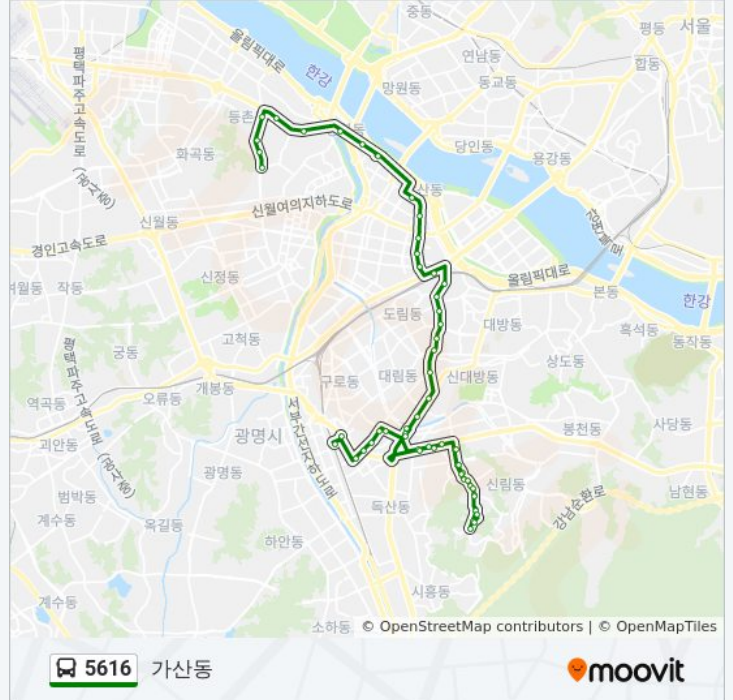

Kt구로지사

구로디지털단지역환승센터

구로디지털단지역

구로E마트

디지털산업1단지

만민중앙교회

디지털단지오거리

금천패션아울렛사거리.마리오

가산디지털단지역

방향: 등촌동

정류장 59개

[노선 일정 보기](#)

가산동종점(가상)

가산디지털단지역

마리오아울렛

금천패션아울렛사거리.W몰