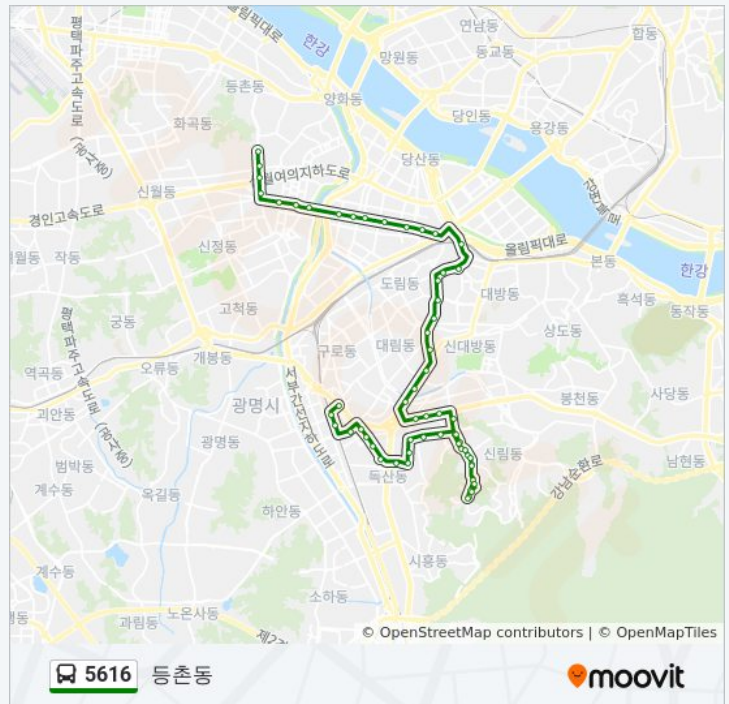

신림복지관앞

난곡공영차고지

난곡종점

신림복지관앞

난우중학교입구

우림시장.난곡보건분소

남강중입구

세이브마트앞

5616 버스 시간표

등촌동 경로 시간표:

일요일	오전 4:20 - 오후 9:44
월요일	오전 4:20 - 오후 9:44
화요일	오전 4:20 - 오후 9:44
수요일	오전 4:20 - 오후 9:44
목요일	오전 4:20 - 오후 9:44
금요일	오전 4:20 - 오후 9:44
토요일	오전 4:20 - 오후 9:44

5616 버스 정보

방향: 등촌동

정거장: 59

이동 시간: 53 분

노선 요약:

신일교회앞

난곡우체국사거리

난곡입구

금천경찰서.신림푸르지오아파트

천주교성령봉사회관.등불교회

Kt구로지사

구로디지털단지역