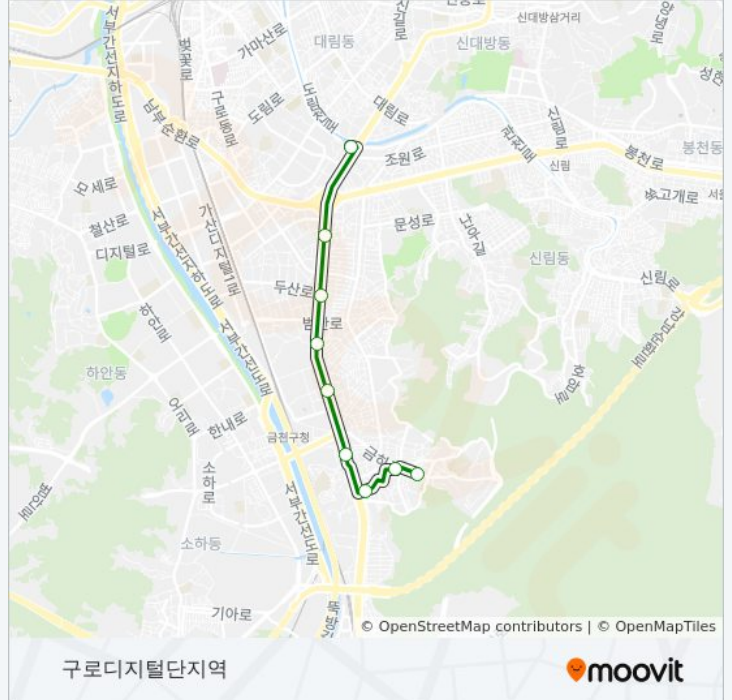

5617

구로디지털단지역

[웹사이트 모드로 보기](#)

5617 버스 노선 (구로디지털단지역)은(는) 2 경로가 있습니다. 주중운영 시간은 다음과 같습니다:

(1) 구로디지털단지역: 오전 4:50 - 오후 11:20 (2) 시흥동: 오전 4:50 - 오후 11:20

내 근처의 가장 가까운 5617 버스를 찾으려면 무빗을 사용하여 다음 5617 버스 도착시간을 확인하세요.

방향: 구로디지털단지역

정류장 9개

[노선 일정 보기](#)

범일운수종점

은행나무로입구

백산초등학교

시흥사거리

금천구청

말미고개

금천우체국

문성초등학교

구로디지털단지역환승센터

5617 버스 시간표

구로디지털단지역 경로 시간표:

일요일	오전 4:50 - 오후 11:20
월요일	오전 4:50 - 오후 11:20
화요일	오전 4:50 - 오후 11:20
수요일	오전 4:50 - 오후 11:20
목요일	오전 4:50 - 오후 11:20
금요일	오전 4:50 - 오후 11:20
토요일	오전 4:50 - 오후 11:20

5617 버스 정보

방향: 구로디지털단지역

정거장: 9

이동 시간: 12 분

노선 요약:

방향: 시흥동

정류장 9개
[노선 일정 보기](#)

- 문성초등학교
- 금천우체국
- 말미고개
- 금천구청
- 시흥사거리
- 백산초등학교
- 대우당약국
- 시흥동은행나무
- 범일운수종점