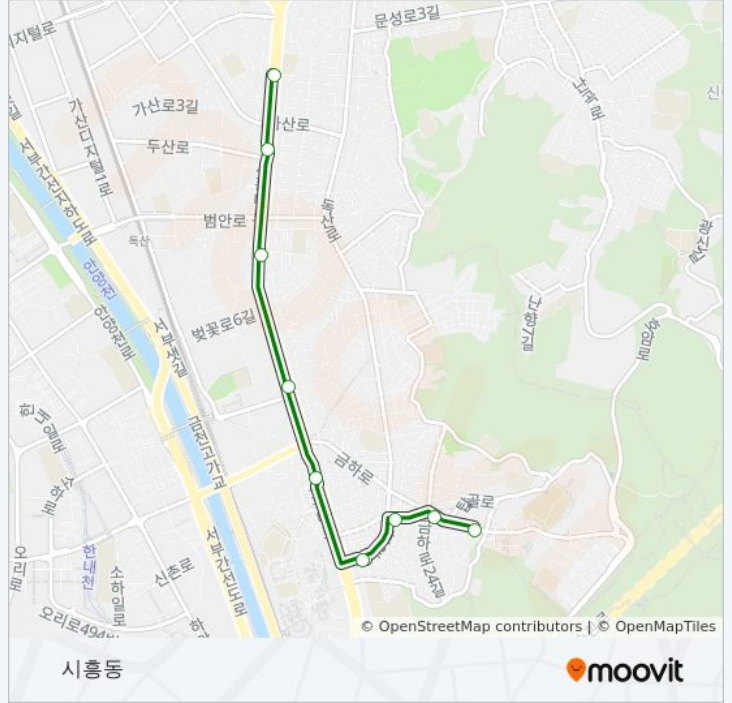

방향: 구로디지털단지역

정류장 9개

[노선 일정 보기](#)

범일운수종점

은행나무로입구

백산초등학교

시흥사거리

금천구청

말미고개

금천우체국

문성초등학교

구로디지털단지역환승센터

5617 버스 시간표

구로디지털단지역 경로 시간표:

일요일	오전 4:50 - 오후 11:20
월요일	오전 4:50 - 오후 11:20
화요일	오전 4:50 - 오후 11:20
수요일	오전 4:50 - 오후 11:20
목요일	오전 4:50 - 오후 11:20
금요일	오전 4:50 - 오후 11:20
토요일	오전 4:50 - 오후 11:20

5617 버스 정보

방향: 구로디지털단지역

정거장: 9

이동 시간: 12 분

노선 요약:

방향: 시흥동

정류장 9개
[노선 일정 보기](#)

- 문성초등학교
- 금천우체국
- 말미고개
- 금천구청
- 시흥사거리
- 백산초등학교
- 대우당약국
- 시흥동은행나무
- 범일운수종점

5617 버스 시간표

시흥동 경로 시간표:

일요일	오전 4:50 - 오후 11:20
월요일	오전 4:50 - 오후 11:20
화요일	오전 4:50 - 오후 11:20
수요일	오전 4:50 - 오후 11:20
목요일	오전 4:50 - 오후 11:20
금요일	오전 4:50 - 오후 11:20
토요일	오전 4:50 - 오후 11:20

5617 버스 정보

방향: 시흥동
 정거장: 9
 이동 시간: 10 분
 노선 요약: