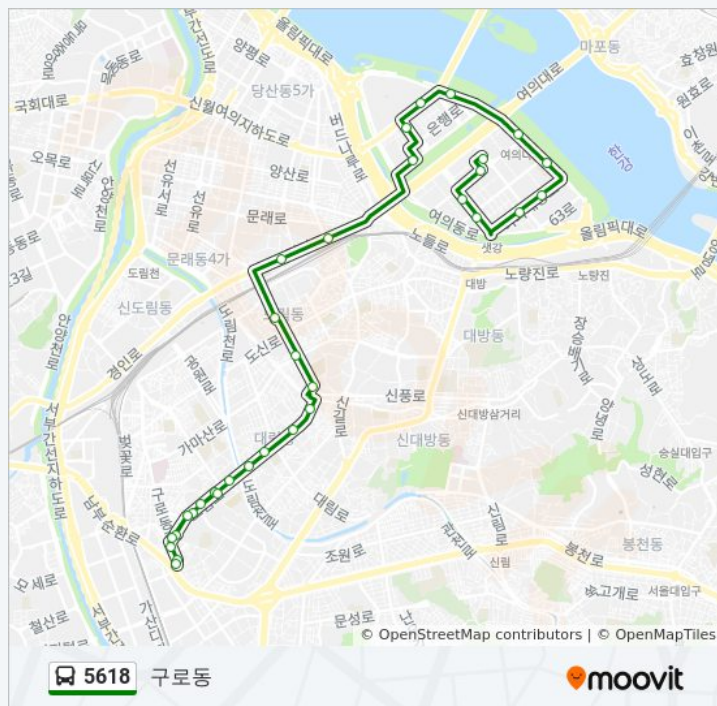

남구로역

남구로역

가리봉시장

가리봉시장

남구로역

구로종합사회복지관

영서중학교

5618 버스 정보

방향: 구로동

정거장: 32

이동 시간: 31 분

노선 요약:

5618 버스 시간표와 경로 지도는 moovitapp.com에서 오프라인 PDF로 사용할 수 있습니다. [무빗 앱](#) url을 사용하여 실시간 버스 시간, 기차 일정 또는 지하철 일정과 서울시내의 모든 대중 교통의 단계별 방향안내를 받을 수 있습니다.

[무빗에 대해](#) • [MaaS 솔루션](#) • [지원 국가](#) • [무빗커뮤니티](#)