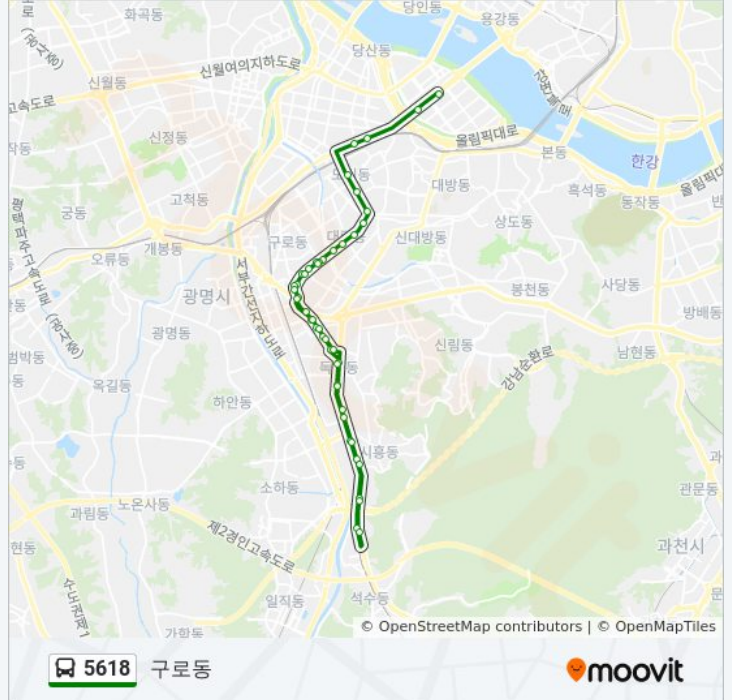

여의도환승센터

방향: 구로동

정류장 32개

[노선 일정 보기](#)

중소기업진흥공단

한국거래소.구증권선물거래소

여의도역

지적공사