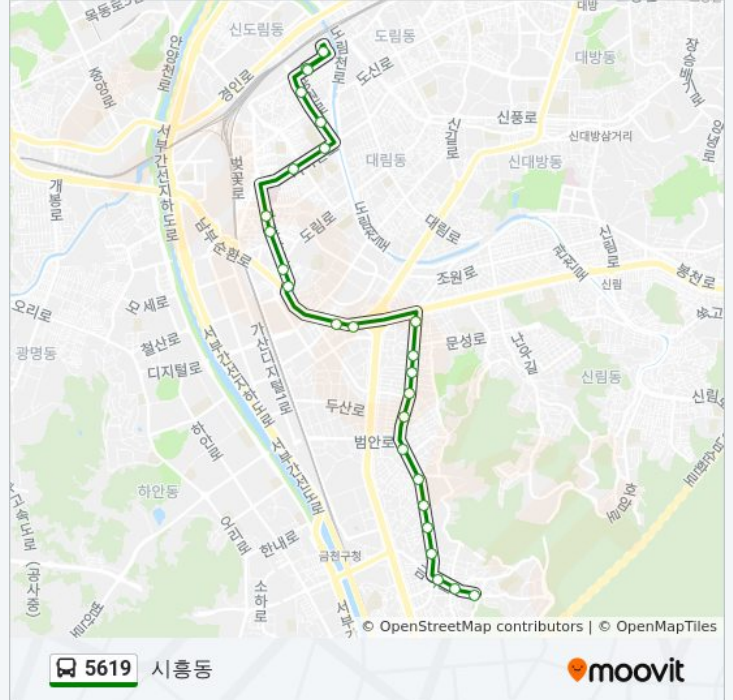

시흥초등학교

은행나무입구사거리

시흥동은행나무

범일운수종점

방향: 신도림역

정류장 26개

[노선 일정 보기](#)

범일운수종점

시흥동은행나무

은행나무입구사거리

태풍약국

시흥초등학교

동산교회앞

현대시장.시흥4동주민센터

남부여성발전센터

독산동정훈단지

독산4동주민센터

독산동성당앞

독산동쌈지공원

독산동남문시장

독산3동주민센터

Kt구로지사

연희미용고등학교

디지털단지오거리

가리봉시장

5619 버스 시간표

신도림역 경로 시간표:

일요일	오전 4:30 - 오후 11:00
월요일	오전 4:30 - 오후 11:00
화요일	오전 4:30 - 오후 11:00
수요일	오전 4:30 - 오후 11:00
목요일	오전 4:30 - 오후 11:00
금요일	오전 4:30 - 오후 11:00
토요일	오전 4:30 - 오후 11:00

5619 버스 정보

방향: 신도림역

정거장: 26

이동 시간: 21 분

노선 요약: