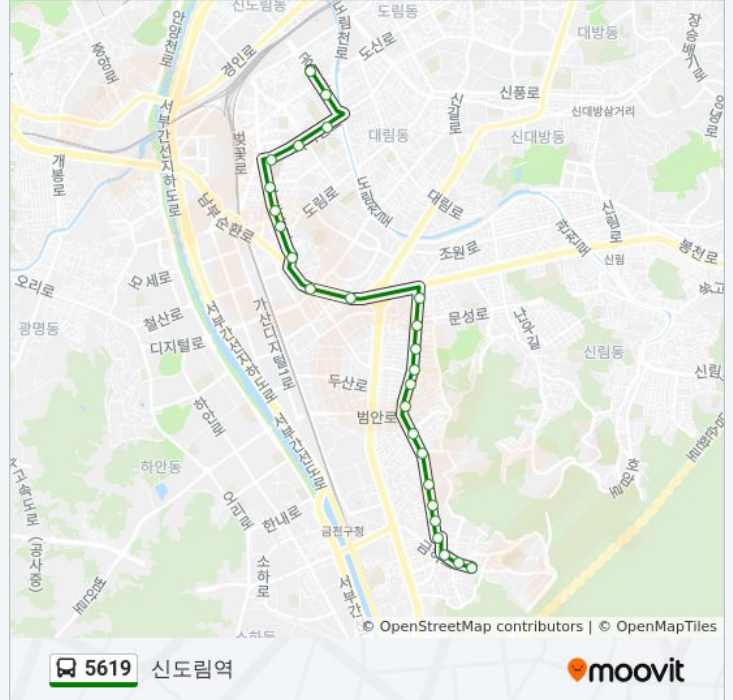

### 5619 버스 시간표

신도림역 경로 시간표:

일요일	오전 4:30 - 오후 11:00
월요일	오전 4:30 - 오후 11:00
화요일	오전 4:30 - 오후 11:00
수요일	오전 4:30 - 오후 11:00
목요일	오전 4:30 - 오후 11:00
금요일	오전 4:30 - 오후 11:00
토요일	오전 4:30 - 오후 11:00

### 5619 버스 정보

방향: 신도림역

정거장: 26

이동 시간: 21 분

노선 요약:

구로4동자치회관

구로시장

구로4동우체국.고대구로병원정문

고대구로병원후문

구로구청

구로고등학교

거리공원

한국Sgi

5619 버스 시간표와 경로 지도는 [moovitapp.com](http://moovitapp.com) 에서 오프라인 PDF로 사용할 수 있습니다. [무빗 앱](#) url을 사용하여 실시간 버스 시간, 기차 일정 또는 지하철 일정과 서울시 내의 모든 대중 교통의 단계별 방향안내를 받을 수 있습니다.

[무빗에 대해](#) · [MaaS 솔루션](#) · [지원 국가](#) · [무비터 커뮤니티](#)