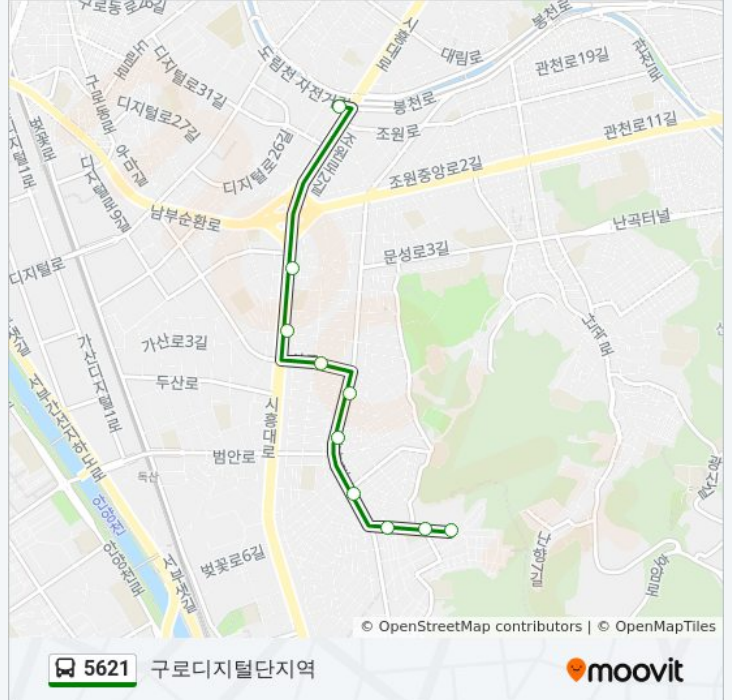

**방향: 구로디지털단지역**

정류장 10개

[노선 일정 보기](#)

삼익아파트앞

흥일초등학교앞

남부여성발전센터앞

독산동정훈단지

독산4동주민센터

독산동성당앞

남문시장입구

남문시장.신한은행독산지점

독산고개

구로디지털단지역환승센터

## 5621 버스 시간표

구로디지털단지역 경로 시간표:

일요일	오전 5:20 - 오후 11:44
월요일	오전 5:20 - 오후 11:44
화요일	오전 5:20 - 오후 11:44
수요일	오전 5:20 - 오후 11:44
목요일	오전 5:20 - 오후 11:44
금요일	오전 5:20 - 오후 11:44
토요일	오전 5:20 - 오후 11:44

## 5621 버스 정보

**방향:** 구로디지털단지역

**정거장:** 10

**이동 시간:** 8 분

**노선 요약:**