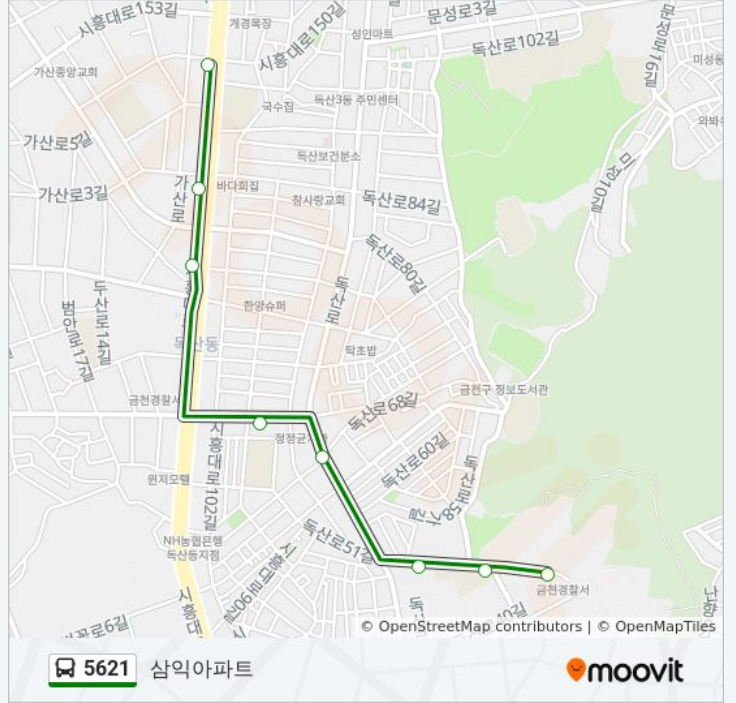

**방향: 구로디지털단지역**

정류장 10개

[노선 일정 보기](#)

삼익아파트앞

흥일초등학교앞

남부여성발전센터앞

독산동정훈단지

독산4동주민센터

## 5621 버스 정보

**방향:** 구로디지털단지역

**정거장:** 10

**이동 시간:** 8 분

**노선 요약:**

## 5621 버스 시간표

삼익아파트 경로 시간표:

일요일	오전 5:20 - 오후 11:44
월요일	오전 5:20 - 오후 11:44
화요일	오전 5:20 - 오후 11:44
수요일	오전 5:20 - 오후 11:44
목요일	오전 5:20 - 오후 11:44
금요일	오전 5:20 - 오후 11:44
토요일	오전 5:20 - 오후 11:44

## 5621 버스 정보

방향: 삼익아파트

정거장: 8

이동 시간: 6 분

노선 요약:

5621 버스 시간표와 경로 지도는 moovitapp.com 에서 오프라인 PDF로 사용할 수 있습니다. [무빗 앱](#) url을 사용하여 실시간 버스 시간, 기차 일정 또는 지하철 일정과 서울시 내의 모든 대중 교통의 단계별 방향안내를 받을 수 있습니다.

[무빗에 대해](#) • [MaaS 솔루션](#) • [지원 국가](#) • [무빗 커뮤니티](#)