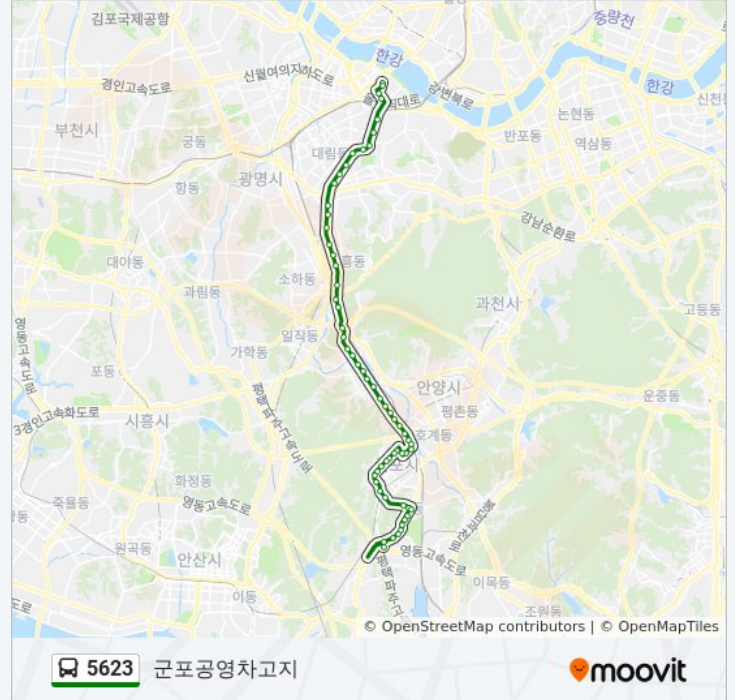

군포소방서

금당터널입구

당동초등학교

군포시평생학습원

당동주공아파트

용호고등학교

안양베네스트골프클럽

삼성리

복합화물터미널후문입구

삼성마을

대야지하차도

군포공영차고지

**방향: 여의도**

정류장 62개

[노선 일정 보기](#)

군포공영차고지