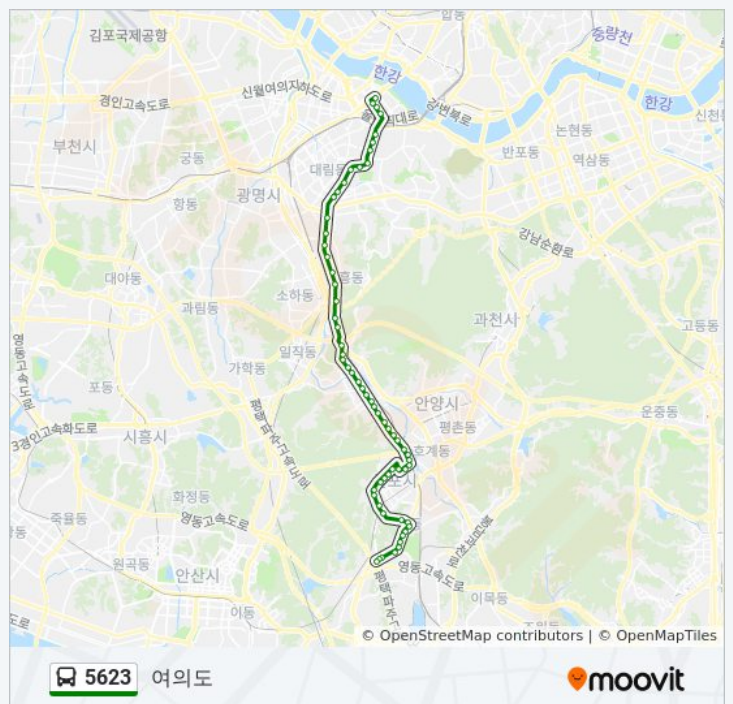

장미아파트

산본2동주민센터

산본래미안아파트

삼성아파트입구

금정역

산본1동

**5623 버스 시간표**

여의도 경로 시간표:

일요일	오전 4:10 - 오후 10:43
월요일	오전 4:10 - 오후 10:43
화요일	오전 4:10 - 오후 10:43
수요일	오전 4:10 - 오후 10:43
목요일	오전 4:10 - 오후 10:43
금요일	오전 4:10 - 오후 10:43
토요일	오전 4:10 - 오후 10:43

**5623 버스 정보**

방향: 여의도

정거장: 62

이동 시간: 68 분

노선 요약:

5623 여의도

산본고가도로

미도아파트

명학초교

성결대.안양아트센터.명학역

만안구청

농림축산검역본부

서안양우체국