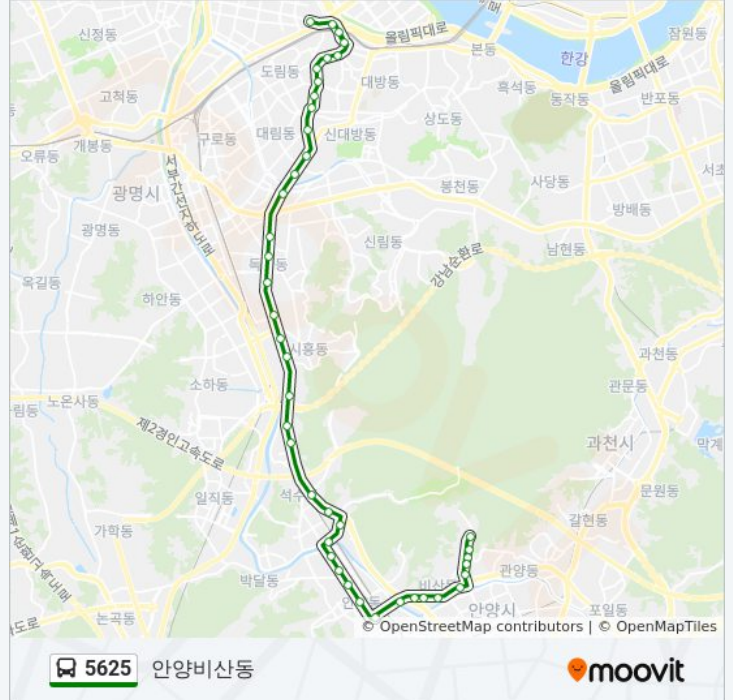

신협

안양여중고

시외버스터미널.교보생명

중앙시장.안양고용센터

우체국사거리.안양초교.중화한방병원

비산농협

비산사거리.이마트

비산롯데캐슬

미릉아파트

삼호아파트

종합운동장

종합운동장정문

수영장입구

군인아파트앞

안양비산동종점

방향: 영등포시장

정류장 42개

[노선 일정 보기](#)

안양비산동종점

인라인경기장

종합운동장수영장.비산동교회

종합운동장

삼호아파트

동양월드타워