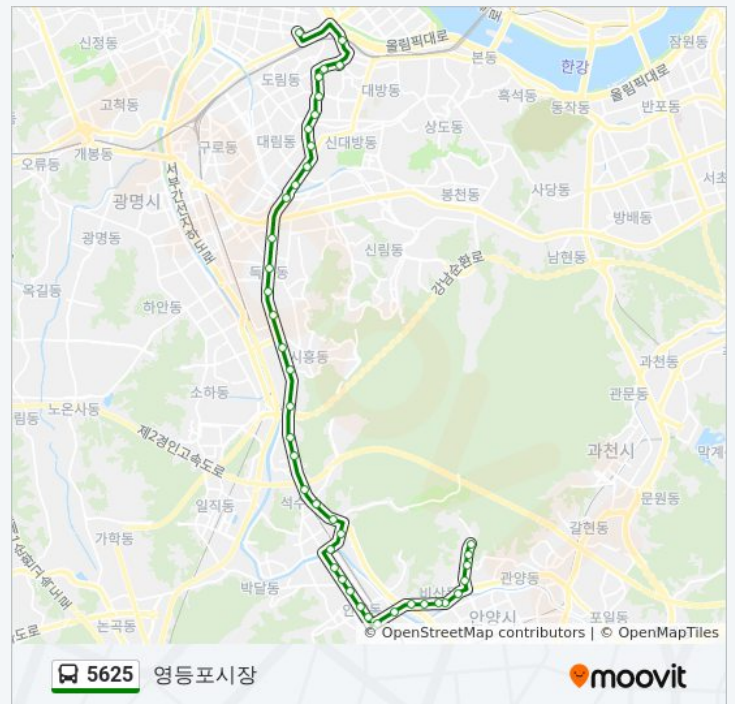

이동 시간: 50 분
노선 요약:

진흥아파트

우체국사거리.안양초교.중화한방병원

남부시장

안양1번가안양역

대동문고

안양여중고

만안초교

안양예술공원지하도

유원지시장

안양예술공원

관악역

한마음선원

대림.Lg아파트

석수역

시흥유통센터

금천폭포공원

시흥사거리

금천구청

말미고개

금천우체국

문성초등학교

구로디지털단지역

신대방성원상떼빌

신대방경남아파트

태양의집.Kt대방지사

신길주유소

신풍역.백악관웨딩문화원앞

사려가쇼핑센터

우신초등학교

영등포농협

대신시장

신길역

경방타임스퀘어.신세계백화점