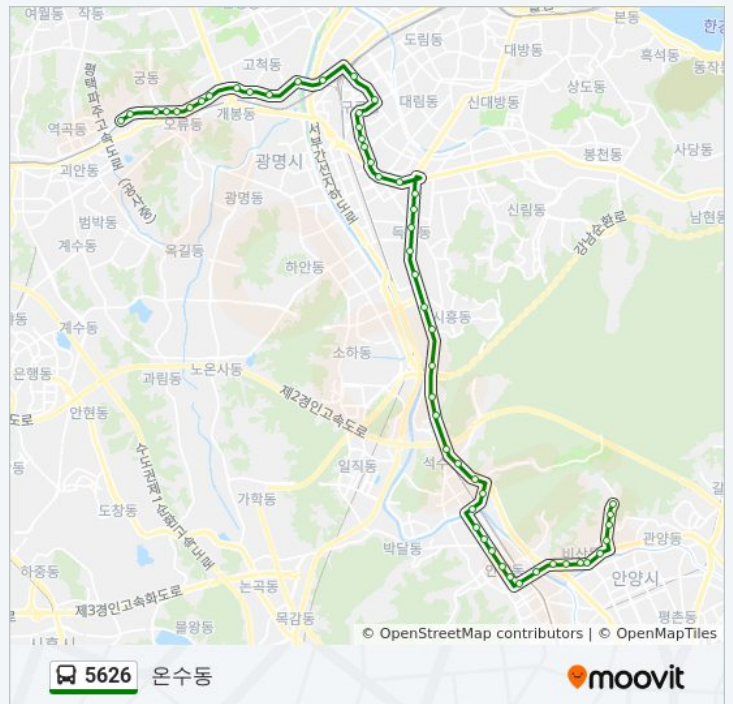

- 안양비산동종점
- 인라인경기장
- 종합운동장수영장.비산동교회
- 종합운동장
- 삼호아파트
- 동양월드타워
- 대림아파트
- 삼성래미안아파트
- 비산사거리.이마트
- 진흥아파트
- 우체국사거리.안양초교.중화한방병원
- 남부시장
- 안양1번가안양역
- 대동문고
- 안양여중고
- 만안초교
- 안양예술공원지하도
- 유원지시장
- 안양예술공원
- 관악역
- 한마음선원
- 대림.Lg아파트
- 석수역
- 시흥유통센터
- 금천폭포공원
- 시흥사거리
- 금천구청
- 말미고개
- 금천우체국
- 남문시장.신한은행독산지점
- 독산고개
- 연희미용고등학교

일요일	오전 4:15 - 오후 10:39
월요일	오전 4:15 - 오후 10:39
화요일	오전 4:15 - 오후 10:39
수요일	오전 4:15 - 오후 10:39
목요일	오전 4:15 - 오후 10:39
금요일	오전 4:15 - 오후 10:39
토요일	오전 4:15 - 오후 10:39

5626 버스 정보

방향: 은수동
정거장: 53
이동 시간: 61 분
노선 요약: