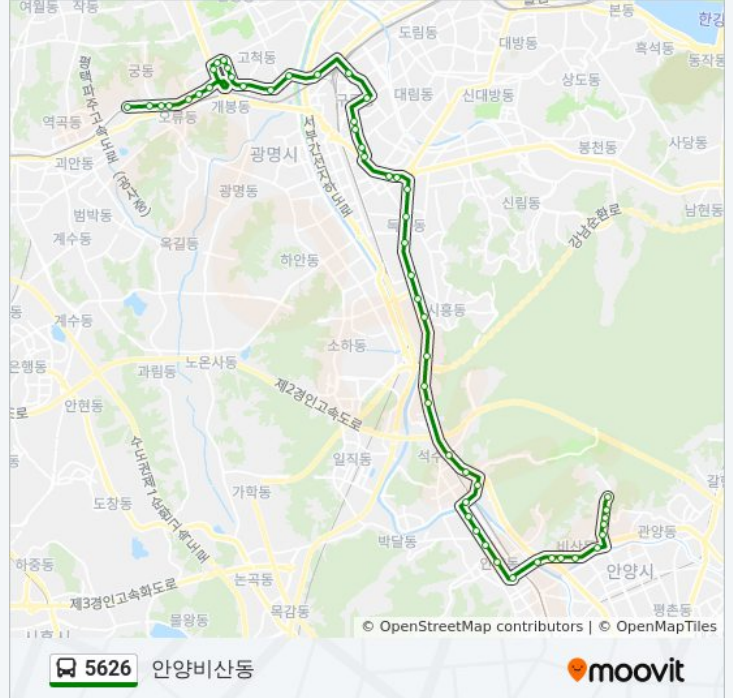

미릉아파트

삼호아파트

종합운동장

종합운동장정문

수영장입구

군인아파트앞

안양비산동종점

방향: 온수동

정류장 53개

5626 버스 시간표

온수동 경로 시간표:

- 안양비산동종점
- 인라인경기장
- 종합운동장수영장.비산동교회
- 종합운동장
- 삼호아파트
- 동양월드타워
- 대림아파트
- 삼성래미안아파트
- 비산사거리.이마트
- 진흥아파트
- 우체국사거리.안양초교.중화한방병원
- 남부시장
- 안양1번가안양역
- 대동문고
- 안양여중고
- 만안초교
- 안양예술공원지하도
- 유원지시장
- 안양예술공원
- 관악역
- 한마음선원
- 대림.Lg아파트
- 석수역
- 시흥유통센터
- 금천폭포공원
- 시흥사거리
- 금천구청
- 말미고개
- 금천우체국
- 남문시장.신한은행독산지점
- 독산고개
- 연희미용고등학교