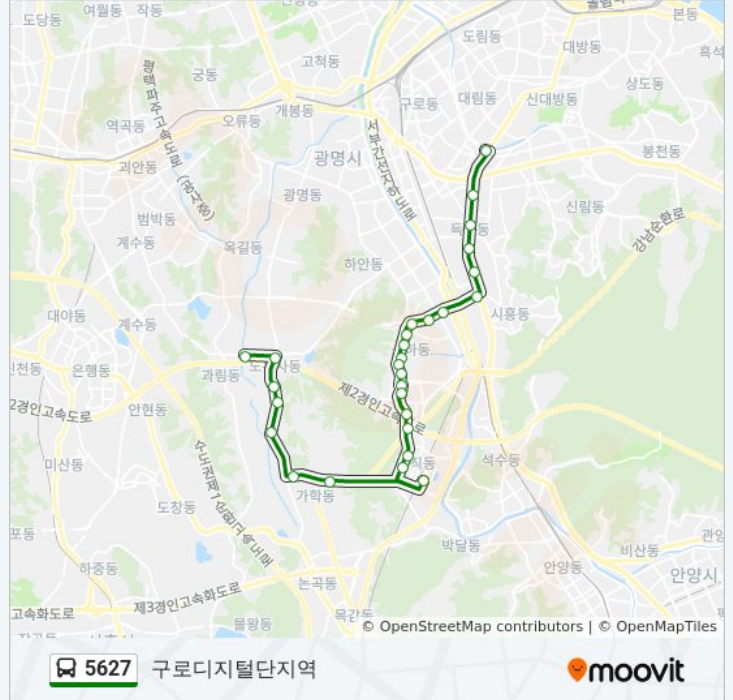

방향: 구로디지털단지역

정류장 28개

[노선 일정 보기](#)

- 노온사동차고지
- 온신초등학교
- 사들
- 동창골
- 장절리
- 원가학
- 뒷골사거리
- 고속철도광명역
- 호봉골
- 무의공이순신장군묘
- 이케아광명점후문.황룡사
- 충현중학교.광휘고등학교.이원익기념관
- 충현고등학교
- 광명시여성회관
- 서면초.안서중.광명경영회계고
- 설월리마을
- 소하성당
- 갑종주유소
- 수자원공사광명가압장
- 가리대삼거리.소하상업지구
- 소하초중고등학교
- 신촌마을

5627 버스 시간표

구로디지털단지역 경로 시간표:

일요일	오전 4:30 - 오후 11:00
월요일	오전 4:30 - 오후 11:00
화요일	오전 4:30 - 오후 11:00
수요일	오전 4:30 - 오후 11:00
목요일	오전 4:30 - 오후 11:00
금요일	오전 4:30 - 오후 11:00
토요일	오전 4:30 - 오후 11:00

5627 버스 정보

방향: 구로디지털단지역

정거장: 28

이동 시간: 35 분

노선 요약:

시흥대교
 금천구청
 말미고개
 금천우체국
 문성초등학교
 구로디지털단지역환승센터

방향: 노은사동

정류장 28개
[노선 일정 보기](#)

문성초등학교
 금천우체국
 말미고개
 금천구청
 시흥대교
 신촌마을
 소하초중고등학교
 가리대.소하3단지.소하상업지구
 가리대사거리.소하상업지구
 수자원공사광명가압장
 도들이주유소
 소하성당
 설월리마을
 서면초.안서중.광명경영회계고
 광명시여성회관
 소하2동주민센터.광명동굴길입구
 충현중학교.광희고등학교.이원익기념관
 황룡사

5627 버스 시간표

노은사동 경로 시간표:

일요일	오전 4:30 - 오후 11:00
월요일	오전 4:30 - 오후 11:00
화요일	오전 4:30 - 오후 11:00
수요일	오전 4:30 - 오후 11:00
목요일	오전 4:30 - 오후 11:00
금요일	오전 4:30 - 오후 11:00
토요일	오전 4:30 - 오후 11:00

5627 버스 정보

방향: 노은사동
 정거장: 28
 이동 시간: 33 분
 노선 요약: