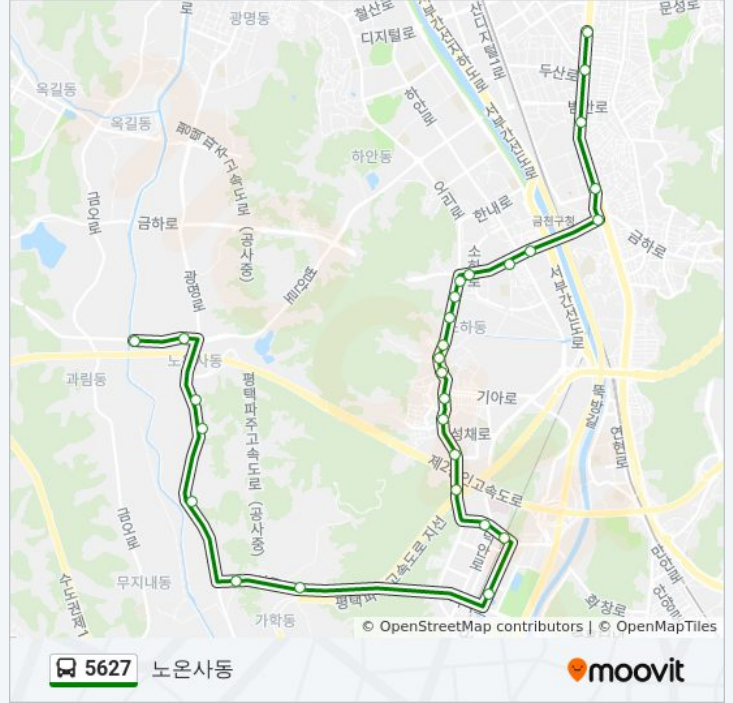

5627 버스 시간표

노은사동 경로 시간표:

일요일	오전 4:30 - 오후 11:00
월요일	오전 4:30 - 오후 11:00
화요일	오전 4:30 - 오후 11:00
수요일	오전 4:30 - 오후 11:00
목요일	오전 4:30 - 오후 11:00
금요일	오전 4:30 - 오후 11:00
토요일	오전 4:30 - 오후 11:00

5627 버스 정보

방향: 노은사동
 정거장: 28
 이동 시간: 33 분
 노선 요약:

온신초등학교앞

노온사동차고지

5627 버스 시간표와 경로 지도는 moovitapp.com 에서 오프라인 PDF로 사용할 수 있습니다. [무빗 앱](#) url을 사용하여 실시간 버스 시간, 기차 일정 또는 지하철 일정과 서울시 내의 모든 대중 교통의 단계별 방향안내를 받을 수 있습니다.

[무빗에 대해](#) · [MaaS 솔루션](#) · [지원 국가](#) · [무비터 커뮤니티](#)