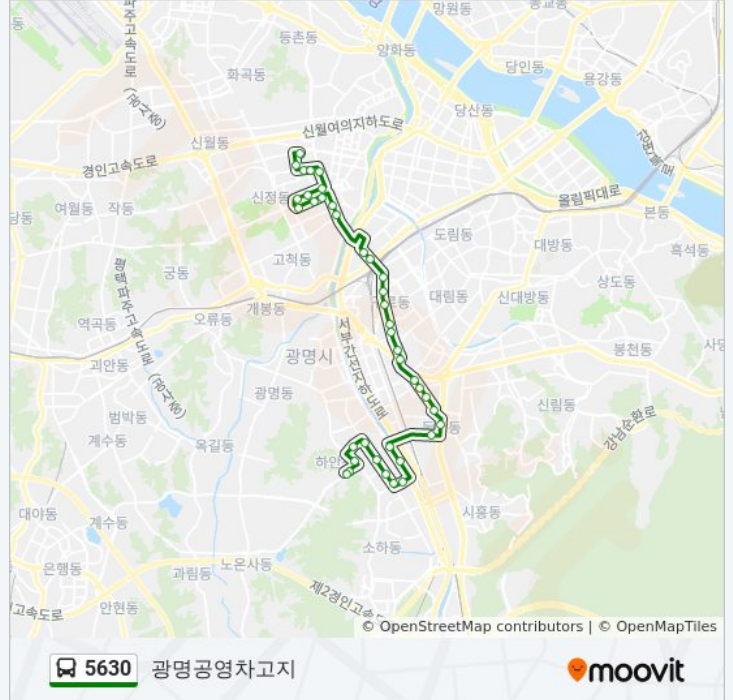

정거장: 39

이동 시간: 35 분

노선 요약:

디지털단지오거리

가산동주민센터

가산정보도서관.가산동두산아파트

독산사거리

홈플러스금천점

독산동우시장

독산근린공원

독산주공14단지

독산주공13단지

아파트형공장

하안주공8.13단지

하안사거리

하안4동주민센터.하안주공4.10단지

하안2동주민센터.하안주공1.2.3.4단지

광명우체국

하안버스공영차고지

광명공영차고지

방향: 목동역

정류장 31개

[노선 일정 보기](#)

광명공영차고지