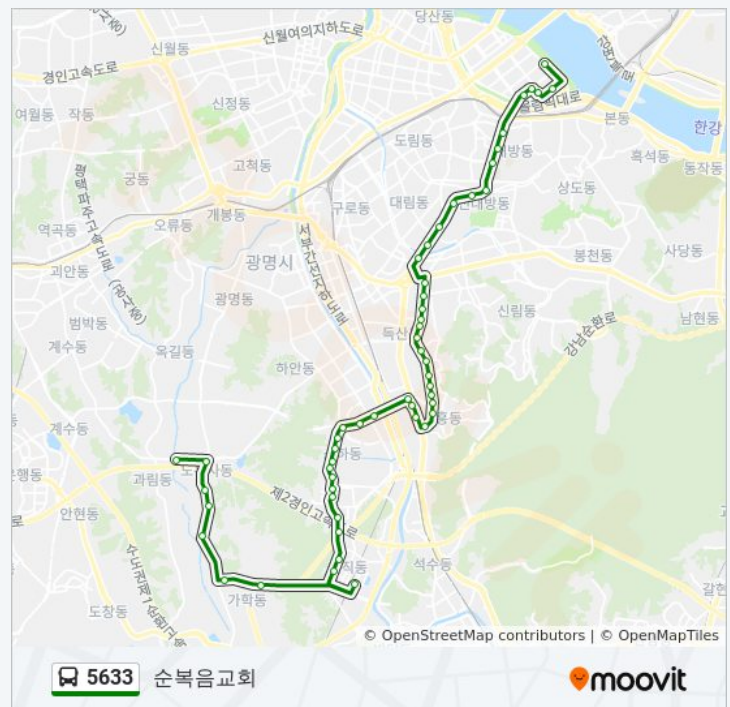

시흥초등학교

동산교회앞

5633 버스 시간표

순복음교회 경로 시간표:

일요일	오전 4:30 - 오후 10:30
월요일	오전 4:30 - 오후 10:30
화요일	오전 4:30 - 오후 10:30
수요일	오전 4:30 - 오후 10:30
목요일	오전 4:30 - 오후 10:30
금요일	오전 4:30 - 오후 10:30
토요일	오전 4:30 - 오후 10:30

5633 버스 정보

방향: 순복음교회

정거장: 53

이동 시간: 56 분

노선 요약:

현대시장.시흥4동주민센터

남부여성발전센터

독산동정훈단지

독산4동주민센터