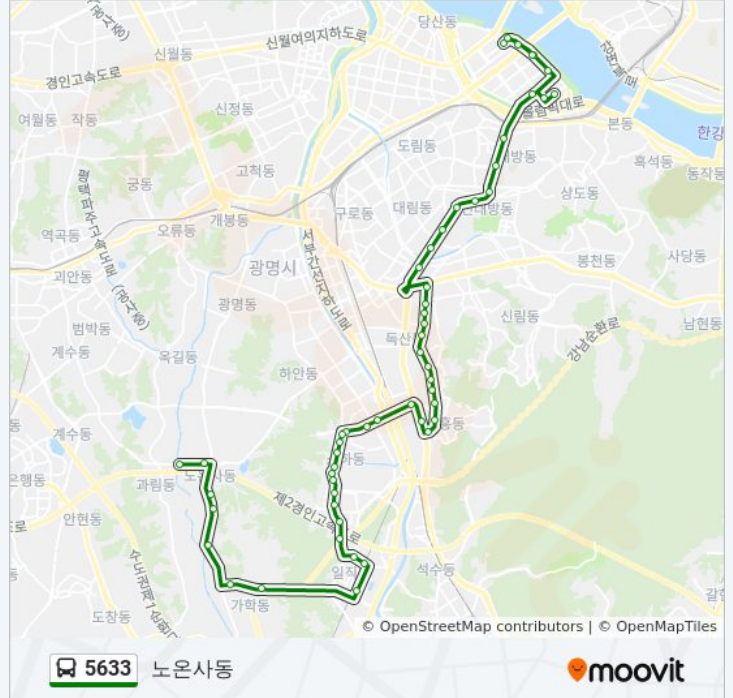

독산동정훈단지

남부여성발전센터

현대시장.시흥4동주민센터

동산교회앞

시흥초등학교

은행나무입구사거리

백산초등학교

문일고입구

시흥대교

신촌마을

소하초중고등학교

가리대.소하3단지.소하상업지구

가리대사거리.소하상업지구

수자원공사광명가압장

도돌이주유소

소하성당

설월리마을

서면초.안서중.광명경영회계고

광명시여성회관

소하2동주민센터.광명동굴길입구

충현중학교.광희고등학교.이원익기념관

황룡사

이케아.롯데아울렛.광명점

코스트코광명점

고속철도광명역

뒷골

원가학

장절리

동창골

사들

온신초등학교앞

노은사동차고지