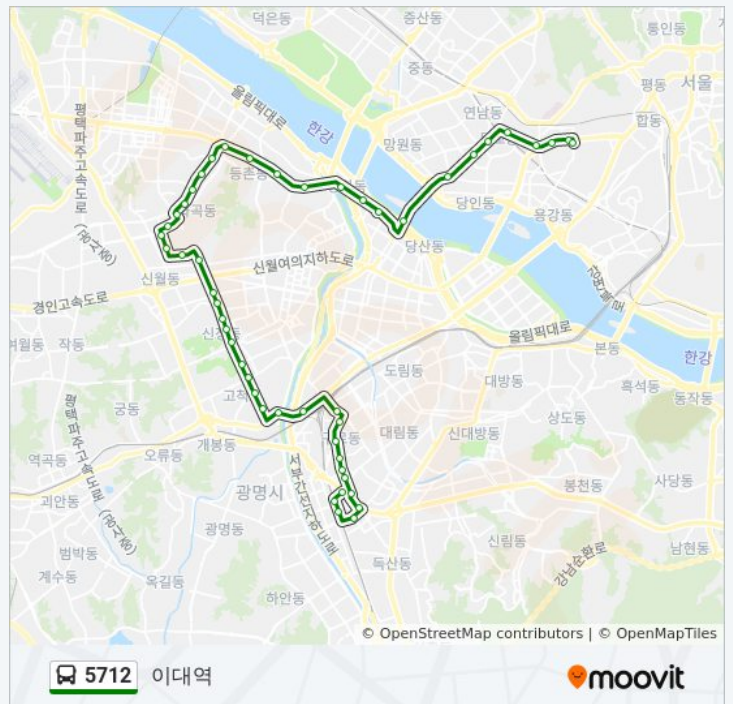

쌍용구로정비사업소

구로초등학교

구로119안전센터

구로4동우체국.고대구로병원정문

구로시장

남구로역

가리봉시장

금천패션아울렛사거리.마리오

가산디지털단지역

가산동종점(가상)

방향: 이대역

정류장 49개

5712 버스 시간표

이대역 경로 시간표:

- 가산동종점(가상)
- 가산디지털단지역
- 마리오아울렛
- 금천패션아울렛사거리.W몰
- 디지털단지오거리
- 가리봉시장
- 구로4동자치회관
- 구로시장
- 구로4동우체국.고대구로병원정문
- 구로119안전센터
- 구로변전소
- 구로역.나인스애비뉴
- 구일역.중앙유통상가.롯데마트
- 동양미래대학.구로성심병원
- 고척중학교
- 고척시장
- 고척2동치안센터
- 계남초등학교
- 양명초교.신서중
- 신정1동주민센터
- 신정네거리역
- 신정주유소
- 양강중학교
- 까치산역.아이리스성형외과
- 화곡동백구사
- 화곡동대림아파트.화곡중앙시장
- 가로공원.나누리병원
- 신월초등학교
- 화곡역
- 화곡본동시장
- 한국폴리텍1.서울강서대학교
- 우장초등학교

일요일	오전 4:30 - 오후 10:03
월요일	오전 4:30 - 오후 10:03
화요일	오전 4:30 - 오후 10:03
수요일	오전 4:30 - 오후 10:03
목요일	오전 4:30 - 오후 10:03
금요일	오전 4:30 - 오후 10:03
토요일	오전 4:30 - 오후 10:03

5712 버스 정보

방향: 이대역  
 정거장: 49  
 이동 시간: 58 분  
 노선 요약: