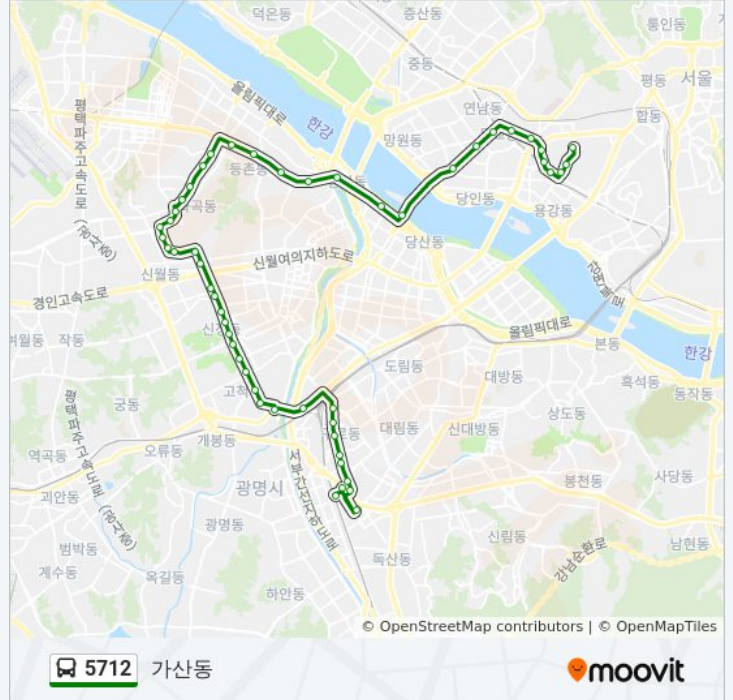

쌍용구로정비사업소

구로초등학교

구로119안전센터

구로4동우체국.고대구로병원정문

구로시장

남구로역

가리봉시장

금천패션아울렛사거리.마리오

가산디지털단지역

가산동종점(가상)

방향: 이대역

정류장 49개

5712 버스 시간표

이대역 경로 시간표:

- 가산동종점(가상)
- 가산디지털단지역
- 마리오아울렛
- 금천패션아울렛사거리.W몰
- 디지털단지오거리
- 가리봉시장
- 구로4동자치회관
- 구로시장
- 구로4동우체국.고대구로병원정문
- 구로119안전센터
- 구로변전소
- 구로역.나인스애비뉴
- 구일역.중앙유통상가.롯데마트
- 동양미래대학.구로성심병원
- 고척중학교
- 고척시장
- 고척2동치안센터
- 계남초등학교
- 양명초교.신서중
- 신정1동주민센터
- 신정네거리역
- 신정주유소
- 양강중학교
- 까치산역.아이리스성형외과
- 화곡동백구사
- 화곡동대림아파트.화곡중앙시장
- 가로공원.나누리병원
- 신월초등학교
- 화곡역
- 화곡본동시장
- 한국폴리텍1.서울강서대학교
- 우장초등학교