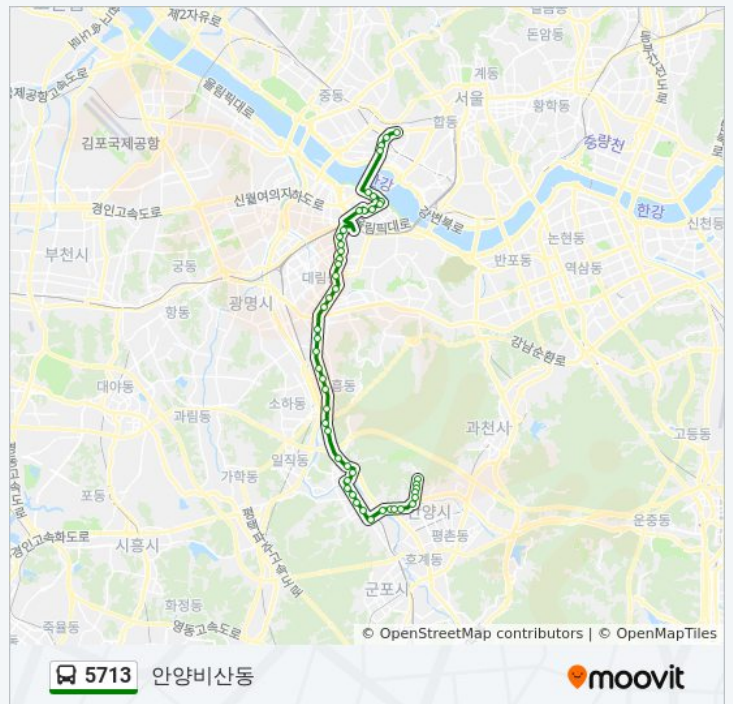

여의도순복음교회

광흥창역.서강동주민센터

창전현대홈타운

신촌로터리

신촌오거리.2호선신촌역

신촌기차역

방향: 안양비산동

정류장 49개

[노선 일정 보기](#)

신촌역2호선

신촌로터리

5713 버스 시간표

안양비산동 경로 시간표:

일요일	오전 4:00 - 오후 10:00
월요일	오전 4:00 - 오후 10:00
화요일	오전 4:00 - 오후 10:00

창전현대홈타운
 광흥창역.서강동주민센터
 여의도순복음교회
 여의도공원
 여의나루역
 여의도공작아파트
 한국거래소.구증권선물거래소
 여의도지하차도입구
 여의도공원
 영등포공원
 대성병원
 우신초등학교
 사려가쇼핑센터
 신길한화꿈에그린아파트
 신풍역.백악관웨딩문화원앞
 태양의집
 강남성심병원.대림성모병원
 시흥대로.한국광물자원공사
 구로디지털단지역
 문성초등학교
 금천우체국
 말미고개
 금천구청
 시흥사거리
 금천폭포공원
 시흥유통센터
 석수역
 대림.Lg아파트
 관악역
 안양예술공원
 삼성아파트.유원지시장
 안양예술공원지하도
 신협

수요일	오전 4:00 - 오후 10:00
목요일	오전 4:00 - 오후 10:00
금요일	오전 4:00 - 오후 10:00
토요일	오전 4:00 - 오후 10:00

5713 버스 정보

방향: 안양비산동
정거장: 49
이동 시간: 59 분
노선 요약:

안양여중고

시외버스터미널.교보생명

중앙시장.안양고용센터

우체국사거리.안양초교.중화한방병원

비산농협