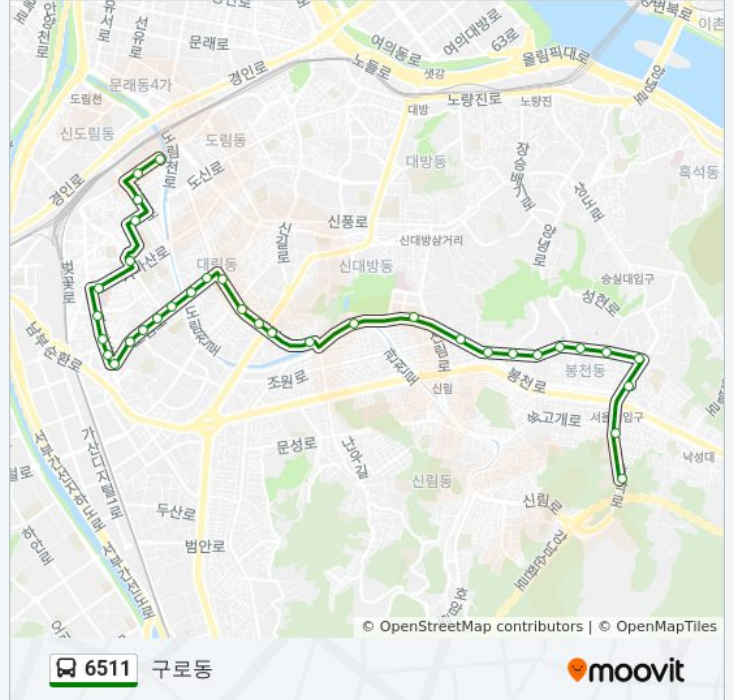

노선 요약:

구로두산아파트

학원앞

남구로역

구로4동자치회관

구로시장

구로4동우체국.고대구로병원정문

고대구로병원후문

구로구청

구로보건소

한국Sgi

서울미래초등학교

신도림역

방향: 서울대

정류장 40개

[노선 일정 보기](#)