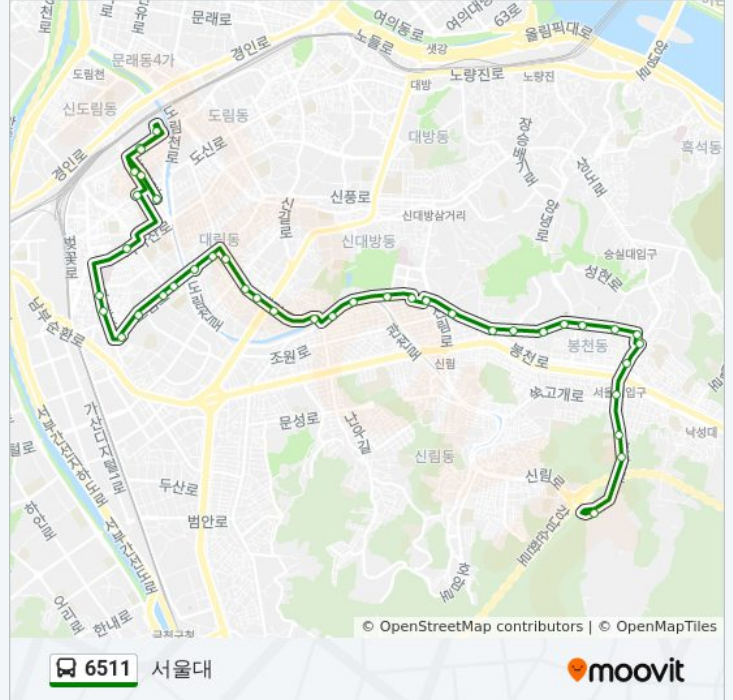

두산.벽산아파트.서울관광고등학교

현대시장앞

관악동부센트레빌아파트앞

중앙동성당앞

봉원중학교.행운동우성아파트

봉천사거리.위버폴리스

관악구청

관악경찰서

서울여상.서울문영여중고앞

서울대학교

6511 버스 시간표와 경로 지도는 moovitapp.com에서 오프라인 PDF로 사용할 수 있습니다. [무빗 앱](#) url을 사용하여 실시간 버스 시간, 기차 일정 또는 지하철 일정과 서울시내의 모든 대중 교통의 단계별 방향안내를 받을 수 있습니다.

[무빗에 대해](#) · [MaaS 솔루션](#) · [지원 국가](#) · [무비터 커뮤니티](#)