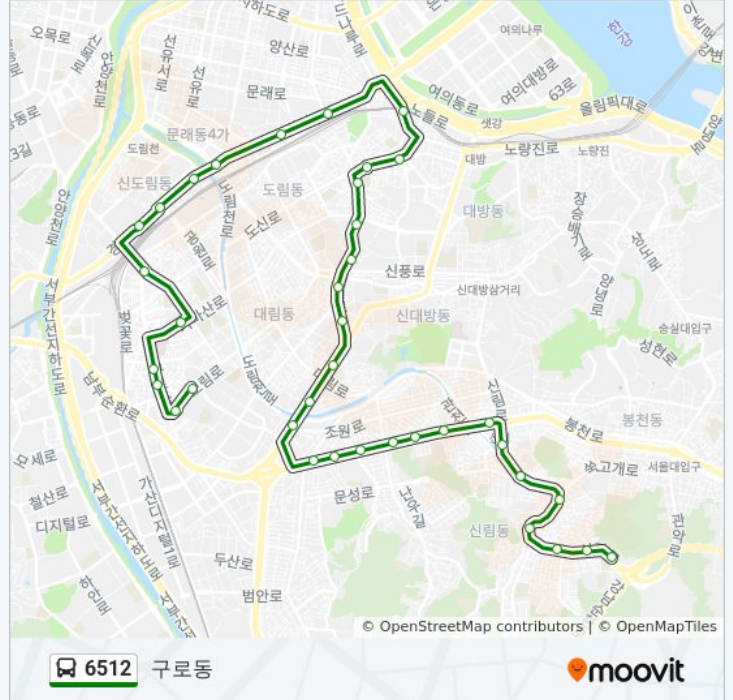

신도림중학교

구로역

구로역.Ak플라자

구로구청

구로4동우체국.고대구로병원정문

구로시장

남구로역

구로종합사회복지관

방향: 서울대

정류장 42개

[노선 일정 보기](#)

구로두산아파트

학원앞

남구로역

구로4동자치회관

구로시장