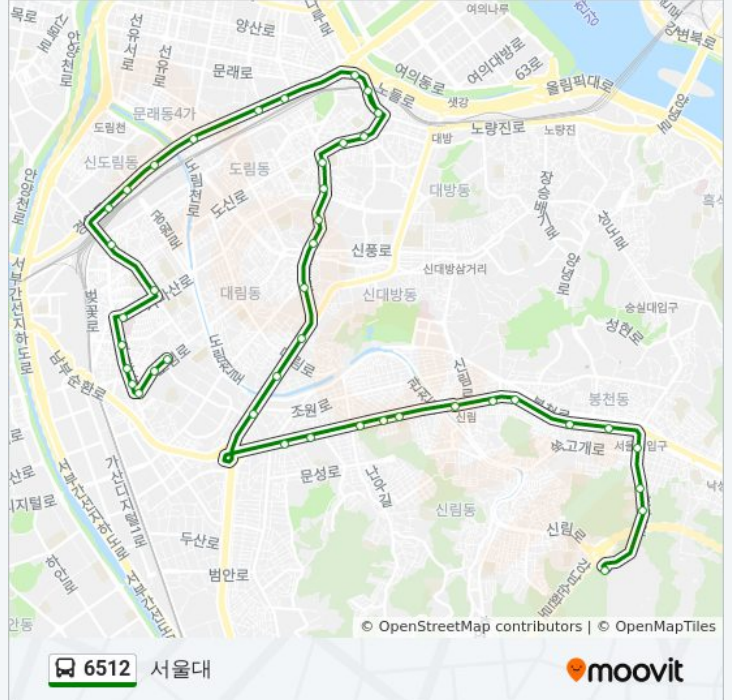

방향: 서울대

정거장: 42

이동 시간: 46 분

노선 요약:

영등포역

신길역

신길역1호선

대운병원

시흥대로.한국광물자원공사

구로디지털단지역

Kt구로지사

금천경찰서.신림푸르지오아파트

난곡입구

호림박물관

남서울중학교.성보중고등학교

신림사거리.신림역

관악우체국.양지병원

Kt&G관악지점

봉천역.관악초등학교

Kt관악지점

관악구청

관악경찰서

서울여상.서울문영여중고앞

서울대학교