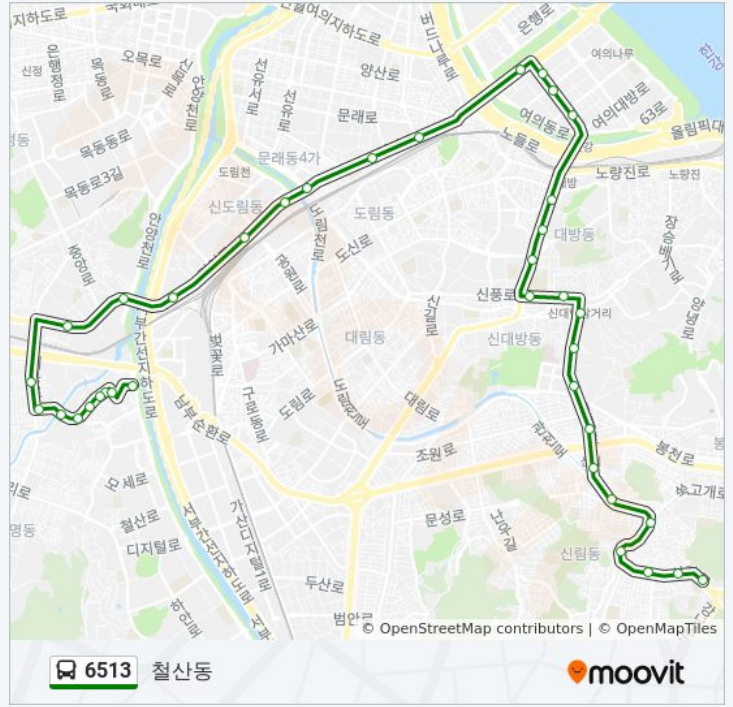

이동 시간: 44 분

노선 요약:

- 여의도역
- 지적공사
- 공군회관
- 서울지방병무청
- 대방초등학교
- 서울공업고등학교
- 대림초등학교
- 신대방삼거리
- 보라매병원입구
- 롯데백화점관악점
- 패션문화의거리입구
- 신림사거리
- 서원동문화교앞
- 서림동주민센터.신화단지
- 삼성동시장
- 신림동고시촌입구
- 서울산업정보학교.삼성교
- 관악산입구.관악문화관도서관
- 서울대학교

방향: 철산동

정류장 37개
[노선 일정 보기](#)

- 신림중.삼성교.관악문화관도서관
- 서울산업정보학교.삼성교
- 신성초등학교
- 국민은행신림동지점
- 쑥고개입구
- 서원동문화교앞
- 신림사거리
- 패션문화의거리입구
- 보라매공원.보라매병원
- 보라매삼성아파트.모자원고개

6513 버스 시간표

철산동 경로 시간표:

일요일	오전 4:30 - 오후 10:21
월요일	오전 4:30 - 오후 10:21
화요일	오전 4:30 - 오후 10:21
수요일	오전 4:30 - 오후 10:21
목요일	오전 4:30 - 오후 10:21
금요일	오전 4:30 - 오후 10:21
토요일	오전 4:30 - 오후 10:21

6513 버스 정보

방향: 철산동
 정거장: 37
 이동 시간: 41 분

- 신대방삼거리
- 대림초등학교
- 서울공업고등학교
- 강남중학교
- 서울지방병무청앞
- 공군회관
- 지적공사
- 여의도역
- 여의도지하차도입구
- 여의도공원
- 영등포역
- 영등포등기소.구로세무서
- 문래동남성아파트
- 신도림역
- 신도림동.구로역
- 구일역.중앙유통상가.롯데마트
- 동양미래대학.구로성심병원
- 개봉역.영화아파트
- 현대아파트.개봉중앙시장
- 슈퍼앞(가상)
- 철산교
- 고개앞
- 광명1동주민센터
- 광복시장.철산두산위브아파트
- 철산현대아파트
- 철산우성아파트
- 세풍운수종점