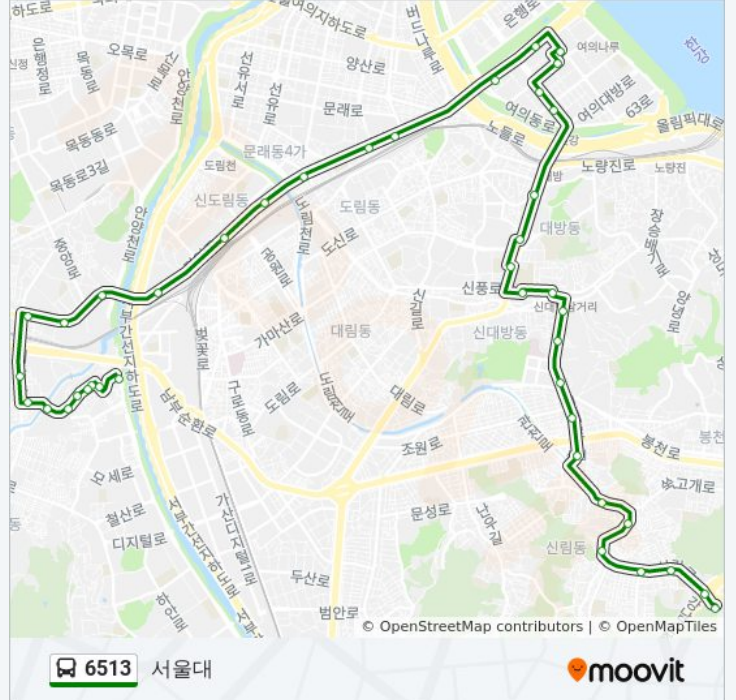

[노선 일정 보기](#)

- 세풍운수종점
- 철산우성아파트
- 철산현대아파트
- 광복시장.철산두산위브아파트
- 광명1동주민센터
- 고개앞
- 철산교
- 슈퍼앞(가상)
- 현대아파트.개봉중앙시장
- 개봉사거리
- 개봉역.한마을아파트
- 동양미래대학.구로성심병원
- 구일역.제일제당.롯데마트
- 신도림동.구로역
- 신도림역
- 문래동남성아파트
- 영등포등기소.구로세무서
- 영등포역
- 전경련회관
- 여의도환승센터
- 중소기업진흥공단
- 한국거래소.구증권선물거래소

6513 버스 시간표

서울대 경로 시간표:

일요일	오전 4:30 - 오후 10:21
월요일	오전 4:30 - 오후 10:21
화요일	오전 4:30 - 오후 10:21
수요일	오전 4:30 - 오후 10:21
목요일	오전 4:30 - 오후 10:21
금요일	오전 4:30 - 오후 10:21
토요일	오전 4:30 - 오후 10:21

6513 버스 정보

방향: 서울대

정거장: 41

이동 시간: 44 분

노선 요약:

- 여의도역
- 지적공사
- 공군회관
- 서울지방병무청
- 대방초등학교
- 서울공업고등학교
- 대림초등학교
- 신대방삼거리
- 보라매병원입구
- 롯데백화점관악점
- 패션문화의거리입구
- 신림사거리
- 서원동문화교앞
- 서림동주민센터.신화단지
- 삼성동시장
- 신림동고시촌입구
- 서울산업정보학교.삼성교
- 관악산입구.관악문화관도서관
- 서울대학교

방향: 철산동

정류장 37개
[노선 일정 보기](#)

- 신림중.삼성교.관악문화관도서관
- 서울산업정보학교.삼성교
- 신성초등학교
- 국민은행신림동지점
- 쑥고개입구
- 서원동문화교앞
- 신림사거리
- 패션문화의거리입구
- 보라매공원.보라매병원
- 보라매삼성아파트.모자원고개

6513 버스 시간표

철산동 경로 시간표:

일요일	오전 4:30 - 오후 10:21
월요일	오전 4:30 - 오후 10:21
화요일	오전 4:30 - 오후 10:21
수요일	오전 4:30 - 오후 10:21
목요일	오전 4:30 - 오후 10:21
금요일	오전 4:30 - 오후 10:21
토요일	오전 4:30 - 오후 10:21