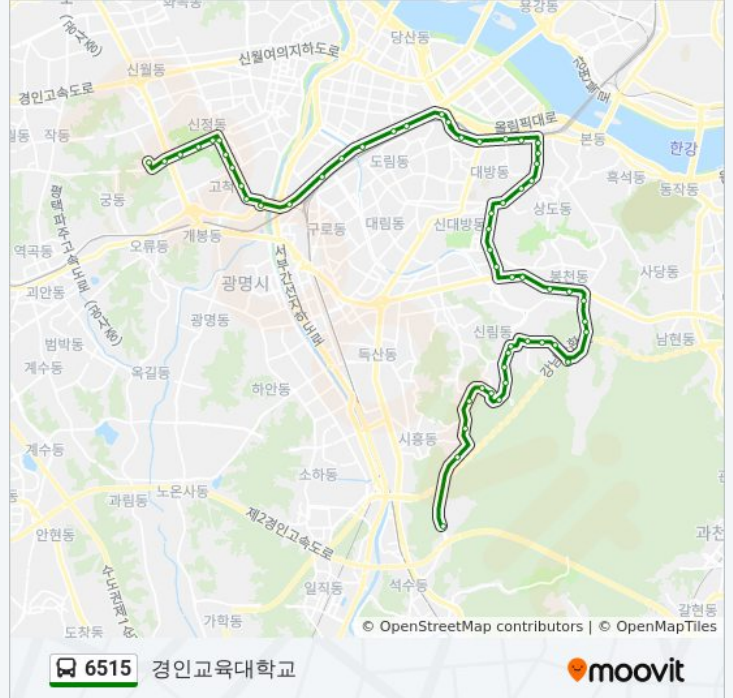

상도초등학교입구

성대시장

신대방삼거리

보라매병원입구

롯데백화점관악점

패션문화의거리입구

관악우체국.양지병원

Kt&G관악지점

신성초등학교

삼성동주민센터

미림고개

미림여고.미림여자정보과학고

신우초등학교

삼성산성지

산장아파트

삼성산주공아파트

산복터널.관악산휴먼시아2단지

벽산아파트1단지.호압사입구

벽산아파트5단지

경인교육대학교

방향: 양천공영차고지

정류장 54개

[노선 일정 보기](#)

벽산아파트5단지