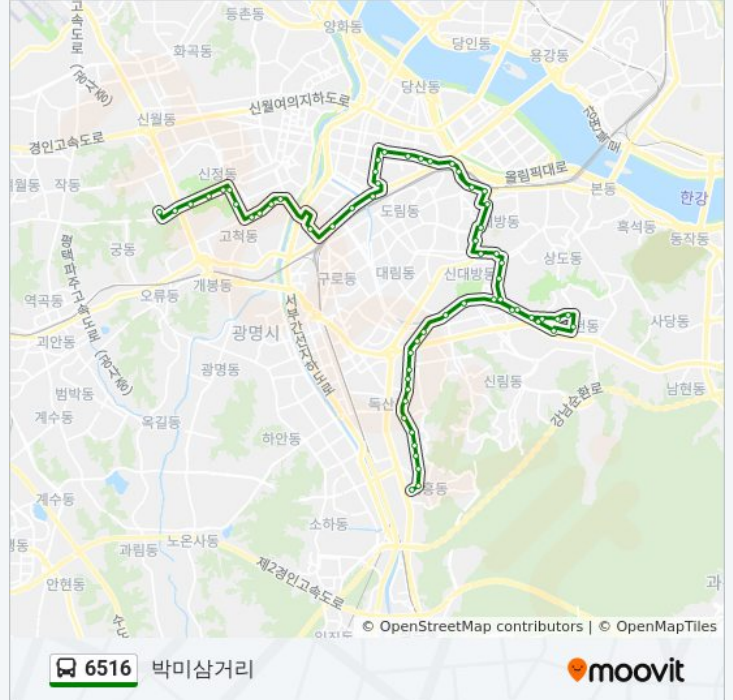

보라매공원입구

신대방역

조원동주민센터

골목시장앞

Kt구로지사

독산3동주민센터

독산동남문시장

독산동쌈지공원

독산동성당앞

독산동정훈단지

남부여성발전센터

현대시장.시흥4동주민센터

동산교회앞

시흥초등학교

은행나무입구사거리

경동택배