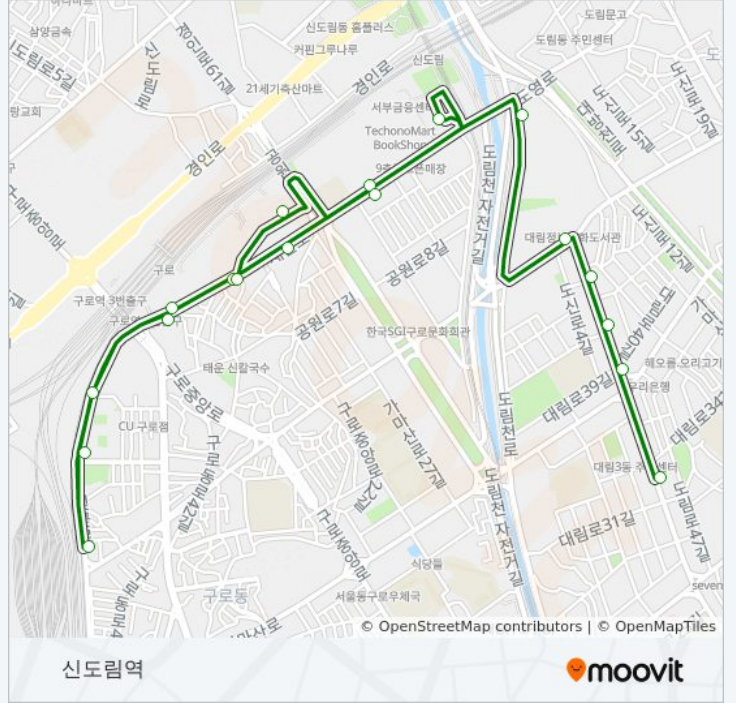

6611 버스 시간표와 경로 지도는 moovitapp.com 에서 오프라인 PDF로 사용할 수 있습니다. [무빗 앱](#) url을 사용하여 실시간 버스 시간, 기차 일정 또는 지하철 일정과 서울시 내의 모든 대중 교통의 단계별 방향안내를 받을 수 있습니다.

[무빗에 대해](#) · [MaaS 솔루션](#) · [지원 국가](#) · [무빗 커뮤니티](#)

© 2023 무빗 - 모든 권리가 보호됨

실시간 도착 시간을 확인하세요