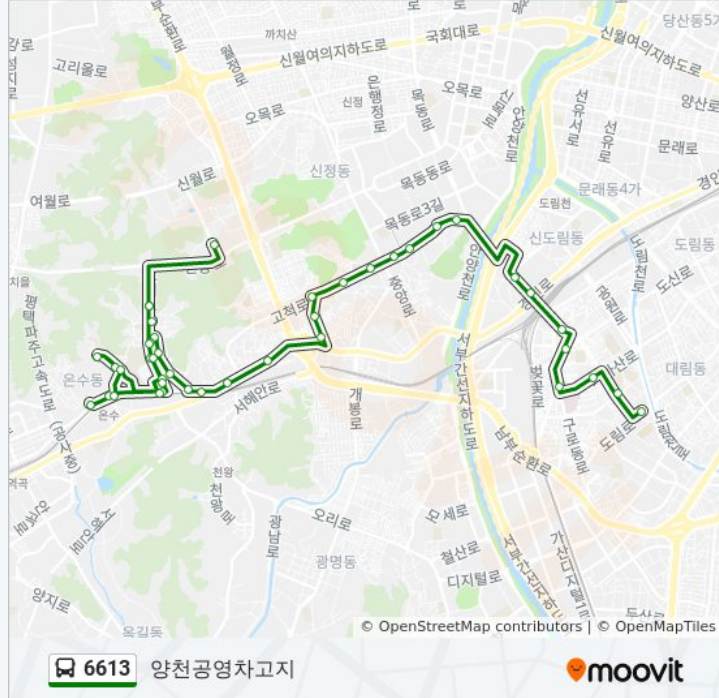

방향: 양천공영차고지

정거장: 42

이동 시간: 38 분

노선 요약:

개봉시장

용두연립

오류1동주민센터

신오류주유소

소방서앞

수궁동주민센터

우신고등학교

우신중고등학교후문

정진학교.온수힐스테이트아파트

온수동새마을금고

온수역

온수동종점

온수역

우신고등학교

수궁동주민센터

소방서앞

예림디자인고.오류고.서울공연예술고

서서울생활과학고.서울전파관리소

양천공영차고지(가상)

6613 버스 시간표와 경로 지도는 moovitapp.com에서 오프라인 PDF로 사용할 수 있습니다. [무빗 앱](#) url을 사용하여 실시간 버스 시간, 기차 일정 또는 지하철 일정과 서울시 내의 모든 대중 교통의 단계별 방향안내를 받을 수 있습니다.