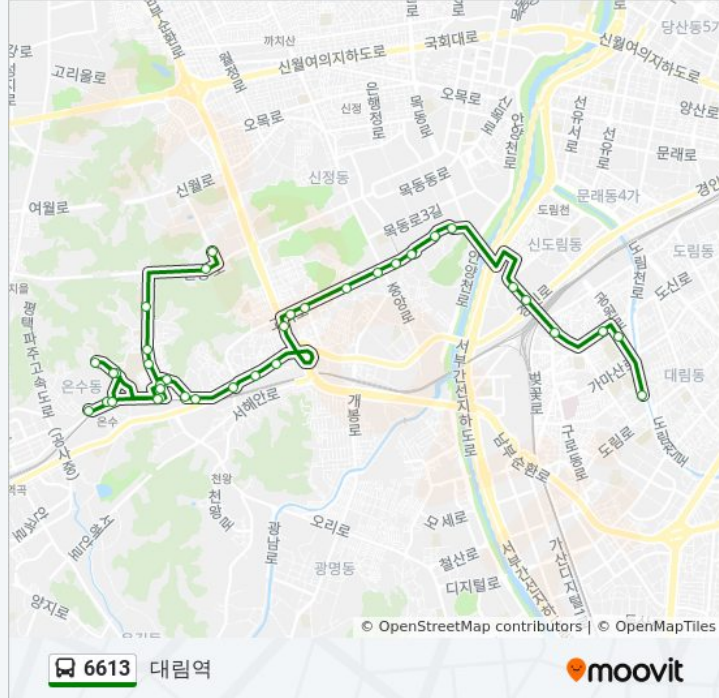

이동 시간: 33 분

노선 요약:

개봉푸르지오아파트

세곡초등학교

고척근린공원

덕의초등학교

봉영여중.목동고

목동우성아파트

은정초등학교

갈산초등학교후문

기업은행구로중앙지점

구로기계공구상가

구로역.Ak플라자

구로보건소

구로등기소.구로도서관

대림역

방향: 양천공영차고지

정류장 42개
[노선 일정 보기](#)

대림역

구로중학교

구로구청

구로119안전센터

구로변전소

구로역.나인스애비뉴

방향: 양천공영차고지

정거장: 42

이동 시간: 38 분

노선 요약:

개봉시장

용두연립

오류1동주민센터

신오류주유소