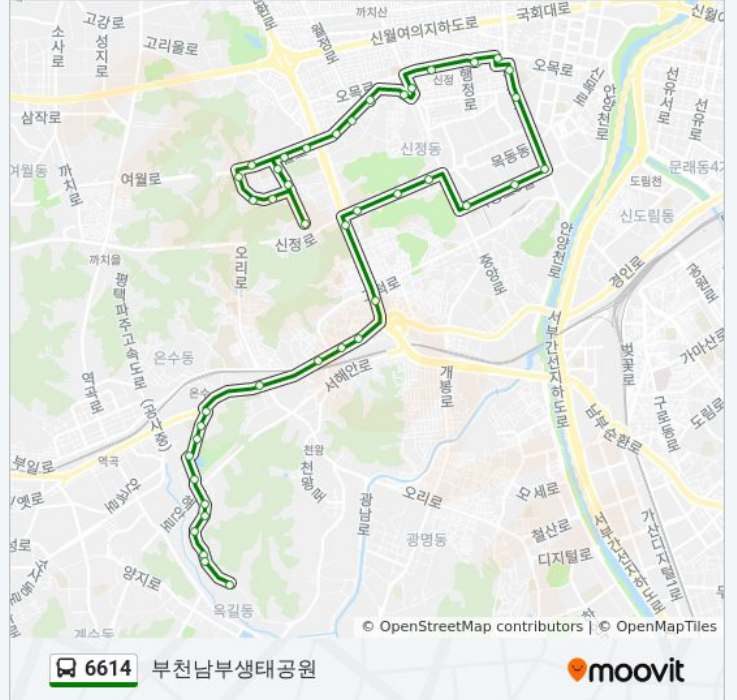

신트리아파트

정랑고개.양천벤처타운

금옥중.금옥여고.백암고등학교

신정동현대아파트

개봉주유소

오류1동주민센터

오류동역

신오류주유소

서울가든빌라앞

유한공고(가상)

동삼빌라(가상)

그린빌라정문(가상)

푸른수목원후문.저수지앞

푸른수목원정문.건널목앞

슈퍼앞

농심앞

매화빌라

옥길동마을회관

옥길동

부천남부생태공원

방향: 양천공영차고지

정류장 41개

[노선 일정 보기](#)

부천남부생태공원

옥길동

옥길동마을회관

매화빌라

농심앞

슈퍼앞

푸른수목원정문.건널목앞

푸른수목원후문.저수지앞

그린빌라정문(가상)

6614 버스 시간표

양천공영차고지 경로 시간표:

일요일	오전 4:30 - 오후 10:30
월요일	오전 4:30 - 오후 10:30
화요일	오전 4:30 - 오후 10:30
수요일	오전 4:30 - 오후 10:30
목요일	오전 4:30 - 오후 10:30
금요일	오전 4:30 - 오후 10:30
토요일	오전 4:30 - 오후 10:30

6614 버스 정보

방향: 양천공영차고지

정거장: 41