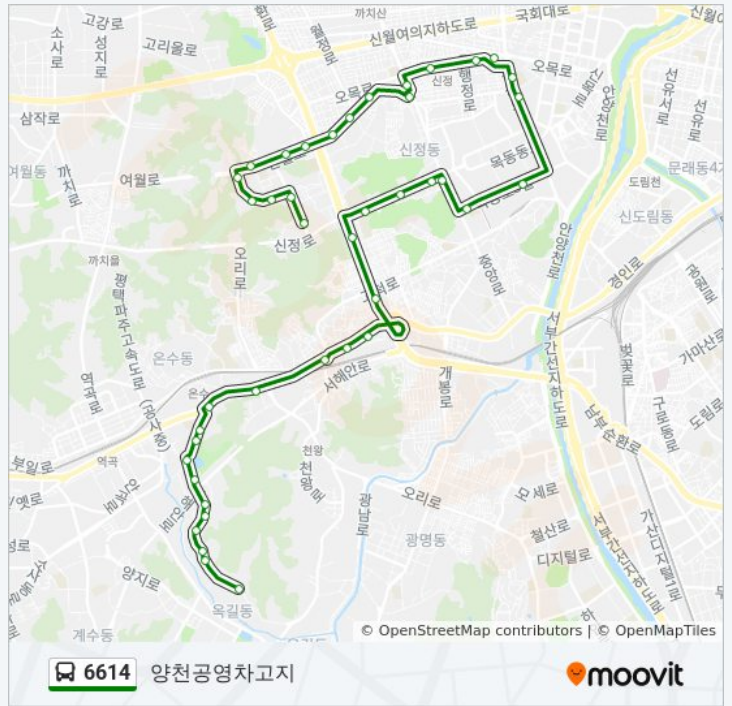

부천남부생태공원

옥길동

옥길동마을회관

매화빌라

농심앞

슈퍼앞

푸른수목원정문.건널목앞

푸른수목원후문.저수지앞

그린빌라정문(가상)

**6614 버스 시간표**

양천공영차고지 경로 시간표:

일요일	오전 4:30 - 오후 10:30
월요일	오전 4:30 - 오후 10:30
화요일	오전 4:30 - 오후 10:30
수요일	오전 4:30 - 오후 10:30
목요일	오전 4:30 - 오후 10:30
금요일	오전 4:30 - 오후 10:30
토요일	오전 4:30 - 오후 10:30

**6614 버스 정보**

방향: 양천공영차고지

정거장: 41

이동 시간: 38 분  
노선 요약:

- 동삼빌라(가상)
- 성공회대학교유한공고앞
- 서울가든빌라앞
- 씨티월드
- 오류동역
- 덕산병원
- 개봉주유소
- 신정학마을아파트
- 양천고등학교
- 정랑고개.양천벤처타운
- 신트리아파트
- 신트리사거리
- 양천노인종합복지관
- 양천구청역
- 서울남부지방법원.서울남부지방검찰청
- 진명여고
- 목동역.목동오거리
- 신서고교.영상고교입구
- 신정역.은행정역
- 신월2동우체국
- 신정사거리
- 동방아파트
- 신곡시장
- 신한은행신월동지점
- 강월초교입구
- 신월시영아파트정문
- 신정이펜하우스2단지
- 신정이펜하우스1단지.노인요양병원
- 신정이펜하우스3.4단지
- 신정이펜하우스5단지.서남병원
- 푸른마을3단지앞
- 양천공영차고지(가상)