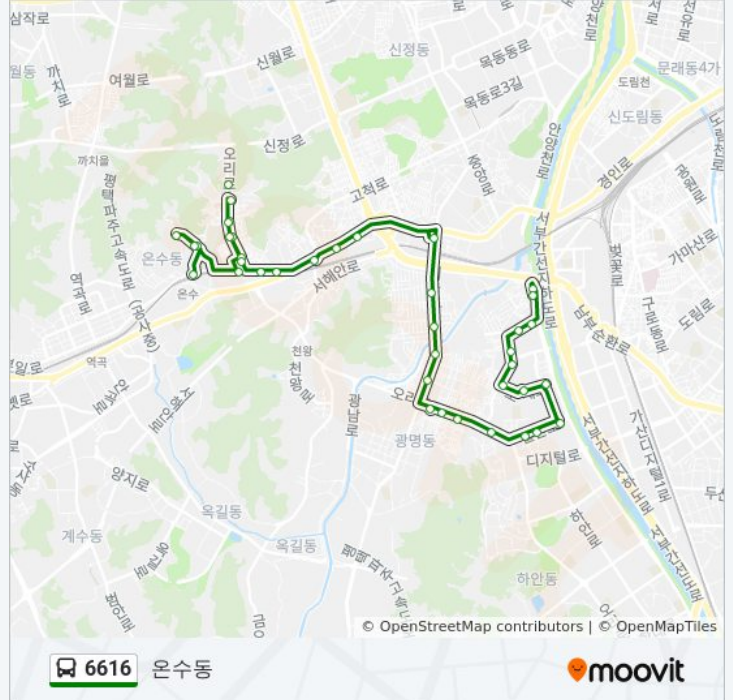

방향: 온수동

정거장: 39

이동 시간: 32 분

노선 요약:

수궁동주민센터

공동입구

연세중앙교회

씨티월드

모세로삼거리

현충탑입구

철산2동주민센터

광명북중고등학교

철산우성아파트

철산1동주민센터

세풍운수종점

6616 버스 시간표와 경로 지도는 [moovitapp.com](http://moovitapp.com) 에서 오프라인 PDF로 사용할 수 있습니다. [무빗 앱](#) url을 사용하여 실시간 버스 시간, 기차 일정 또는 지하철 일정과 서울시내의 모든 대중 교통의 단계별 방향안내를 받을 수 있습니다.