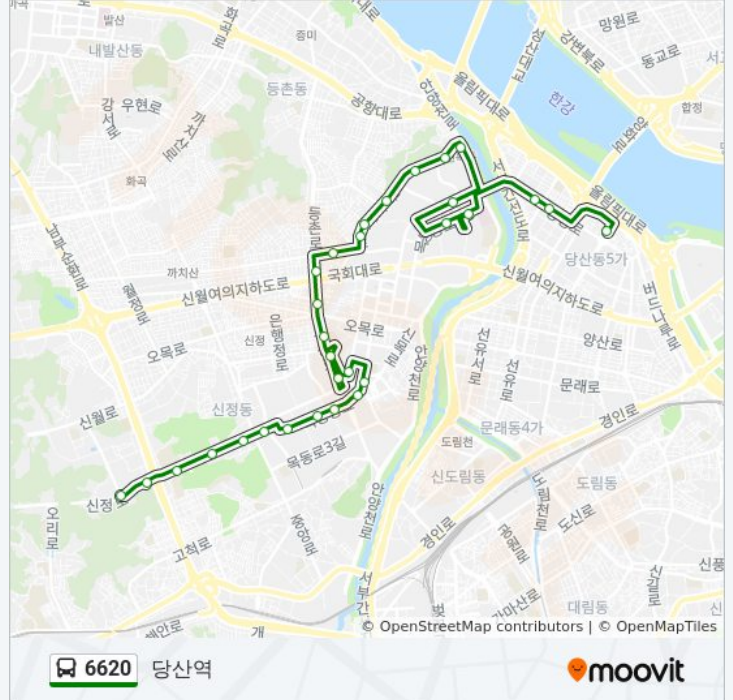

[노선 일정 보기](#)

- 양천공영차고지
- 신정현대아파트
- 양천고등학교
- 정랑고개.양천벤처타운
- 신트리아파트
- 신트리공원.목동아파트11단지
- 목동12단지
- 양천구민체육센터
- 양천구청
- 양천공원
- 목동중학교
- 목동8단지
- 목동8단지지하도
- 서울남부지방법원.서울남부지방검찰청
- 진명여고
- 목동역.홍익병원
- 홍익병원목동관
- 금호어울림.대원칸타빌아파트
- 목동3단지
- 영도초등학교
- 신목중학교.목동2단지후문
- 월촌초등학교

6620 버스 시간표

당산역 경로 시간표:

일요일	오전 5:30 - 오후 11:03
월요일	오전 5:30 - 오후 11:03
화요일	오전 5:30 - 오후 11:03
수요일	오전 5:30 - 오후 11:03
목요일	오전 5:30 - 오후 11:03
금요일	오전 5:30 - 오후 11:03
토요일	오전 5:30 - 오후 11:03

6620 버스 정보

방향: 당산역

정거장: 30

이동 시간: 27 분

노선 요약:

목원초등학교.서울지방식품의약품안전청
 신목동역-서울지방식품의약품안전청
 월촌중학교
 목동5단지B상가
 목동이대병원.목동6단지앞
 한신아파트.선유도역
 선유도역.롯데제과
 당산역

방향: 양천공영차고지

정류장 30개
[노선 일정 보기](#)

당산역
 선유도역.롯데제과
 한신아파트.선유도역
 월촌중학교
 목동5단지B상가
 목동이대병원.목동6단지앞
 목동Ymca
 목동한신청구아파트
 목원초등학교.서울지방식품의약품안전청
 신목동역2번출구
 신목동역
 신목동역1번출구
 목원초등학교.서울지방식품의약품안전청
 월촌초등학교
 신목중학교
 목동3단지
 금호어울림.대원칸타빌아파트
 목동사거리

6620 버스 시간표

양천공영차고지 경로 시간표:

일요일	오전 5:30 - 오후 11:03
월요일	오전 5:30 - 오후 11:03
화요일	오전 5:30 - 오후 11:03
수요일	오전 5:30 - 오후 11:03
목요일	오전 5:30 - 오후 11:03
금요일	오전 5:30 - 오후 11:03
토요일	오전 5:30 - 오후 11:03

6620 버스 정보

방향: 양천공영차고지
 정거장: 30
 이동 시간: 28 분
 노선 요약: