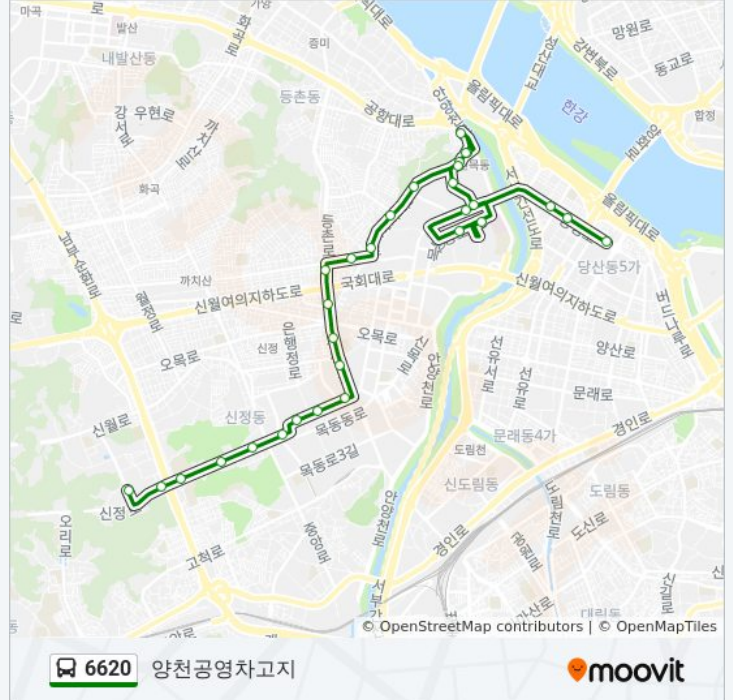

이동 시간: 27 분

노선 요약:

목원초등학교.서울지방식품의약품안전청
 신목동역-서울지방식품의약품안전청
 월촌중학교
 목동5단지B상가
 목동이대병원.목동6단지앞
 한신아파트.선유도역
 선유도역.롯데제과
 당산역

방향: 양천공영차고지

정류장 30개
[노선 일정 보기](#)

당산역
 선유도역.롯데제과
 한신아파트.선유도역
 월촌중학교
 목동5단지B상가
 목동이대병원.목동6단지앞
 목동Ymca
 목동한신청구아파트
 목원초등학교.서울지방식품의약품안전청
 신목동역2번출구
 신목동역
 신목동역1번출구
 목원초등학교.서울지방식품의약품안전청
 월촌초등학교
 신목중학교
 목동3단지
 금호어울림.대원칸타빌아파트
 목동사거리

6620 버스 시간표

양천공영차고지 경로 시간표:

일요일	오전 5:30 - 오후 11:03
월요일	오전 5:30 - 오후 11:03
화요일	오전 5:30 - 오후 11:03
수요일	오전 5:30 - 오후 11:03
목요일	오전 5:30 - 오후 11:03
금요일	오전 5:30 - 오후 11:03
토요일	오전 5:30 - 오후 11:03

6620 버스 정보

방향: 양천공영차고지
 정거장: 30
 이동 시간: 28 분
 노선 요약:

목동역.홍익병원

진명여고

서울남부지방법원.서울남부지방검찰청

양천구청.양천보건소

양천문화회관

목동10단지상가

신트리공원

신트리아파트

정랑고개.양천벤처타운

금옥중.금옥여고.백암고등학교

트럭터미널주유소앞

양천공영차고지(가상)

6620 버스 시간표와 경로 지도는 moovitapp.com 에서 오프라인 PDF로 사용할 수 있습니다. [무빗앱](#) url을 사용하여 실시간 버스 시간, 기차 일정 또는 지하철 일정과 서울시 내의 모든 대중 교통의 단계별 방향안내를 받을 수 있습니다.

[무빗에 대해](#) · [MaaS 솔루션](#) · [지원 국가](#) · [무비터 커뮤니티](#)