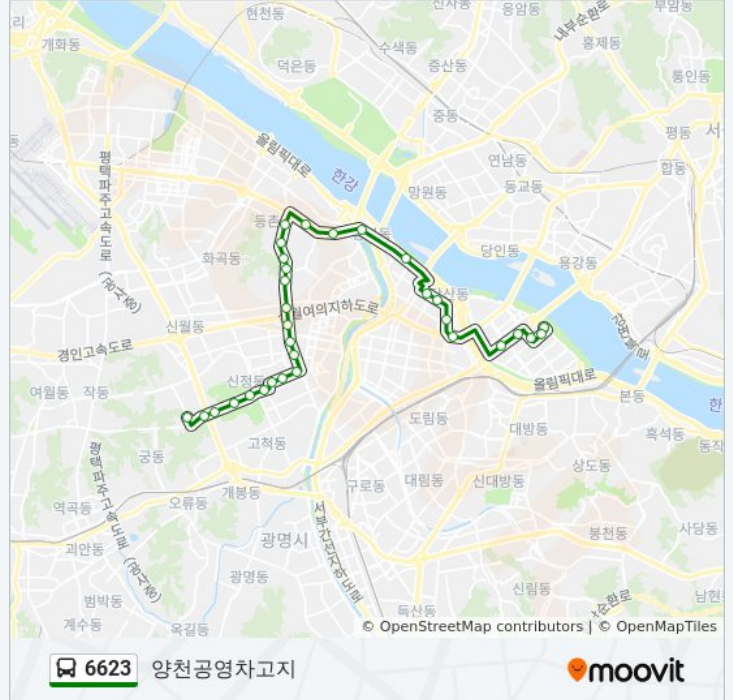

정류장 31개

[노선 일정 보기](#)

- 여의나루역
- 여의도공작아파트
- 중소기업전시장
- 여의도환승센터
- 여의도공원
- 영동초교.영등포평생학습관
- 당산푸르지오아파트
- 당산역삼성래미안아파트
- 당산역
- 양평한신아파트.선유도공원입구
- 영등포아리수정수센터
- 염창역.서울도시가스
- 등촌역.강서보건소
- 영일고등학교.강서도서관
- 아이파크아파트.백석중학교.실로암안과
- 등촌2동주민센터.등촌동대림아파트
- 대일고교.임광아파트.배광고회
- 용문사.시립화곡청소년수련관
- 목동사거리
- 목동역.홍익병원
- 진명여고
- 서울남부지방법원.서울남부지방검찰청

**6623 버스 시간표**

양천공영차고지 경로 시간표:

일요일	오전 4:10 - 오후 10:40
월요일	오전 4:10 - 오후 10:40
화요일	오전 4:10 - 오후 10:40
수요일	오전 4:10 - 오후 10:40
목요일	오전 4:10 - 오후 10:40
금요일	오전 4:10 - 오후 10:40
토요일	오전 4:10 - 오후 10:40

**6623 버스 정보**

**방향:** 양천공영차고지

**정거장:** 31

**이동 시간:** 35 분

**노선 요약:**

양천구청.양천보건소  
 양천문화회관  
 목동10단지상가  
 신트리공원  
 신트리아파트  
 정랑고개.양천벤처타운  
 금옥중.금옥여고.백암고등학교  
 트랙터미널주유소앞  
 양천공영차고지(가상)

**방향: 여의도**

정류장 37개  
[노선 일정 보기](#)

- 양천공영차고지
- 신정현대아파트
- 양천고등학교
- 정랑고개.양천벤처타운
- 신트리아파트
- 신트리공원.목동아파트11단지
- 목동12단지
- 양천구민체육센터
- 양천구청
- 양천공원
- 목동중학교
- 목동8단지
- 목동8단지지하도
- 서울남부지방법원.서울남부지방검찰청
- 진명여고
- 목동역.홍익병원
- 홍익병원목동관
- 목동사거리

방향: 여의도  
 정거장: 37  
 이동 시간: 37 분  
 노선 요약:

영도중.강서고입구.기아양서대리점

목동시장.대일고교.배광교회

목동성원아파트

목3동주민센터.현대아이파크.실로암안과

목3동시장.강서도서관

등촌역.강서보건소

염창역.서울도시가스