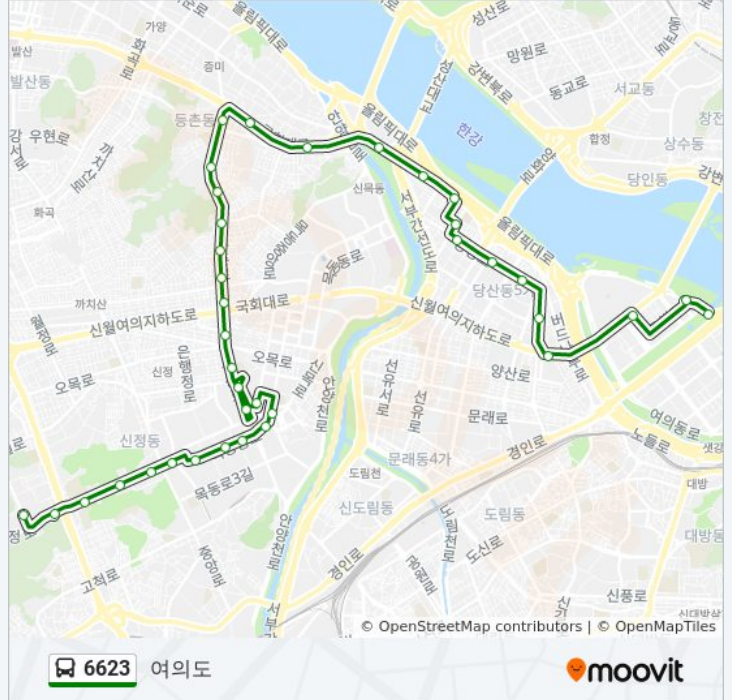

방향: 여의도  
 정거장: 37  
 이동 시간: 37 분  
 노선 요약:

영도중.강서고입구.기아양서대리점

목동시장.대일고교.배광교회

목동성원아파트

목3동주민센터.현대아이파크.실로암안과

목3동시장.강서도서관

등촌역.강서보건소

염창역.서울도시가스

안양천입구

양평동한솔아파트

양평한신아파트.선유도공원입구

당산초등학교앞

선유도역.롯데제과

당산역

당산역삼성래미안아파트

삼환아파트

영동초교

국회의사당

여의도순복음교회

여의도공원

6623 버스 시간표와 경로 지도는 moovitapp.com 에서 오프라인 PDF로 사용할 수 있습니다. [무빗 앱](#) url을 사용하여 실시간 버스 시간, 기차 일정 또는 지하철 일정과 서울시내의 모든 대중 교통의 단계별 방향안내를 받을 수 있습니다.

[무빗에 대해](#) · [MaaS 솔루션](#) · [지원 국가](#) · [무빗커뮤니티](#)