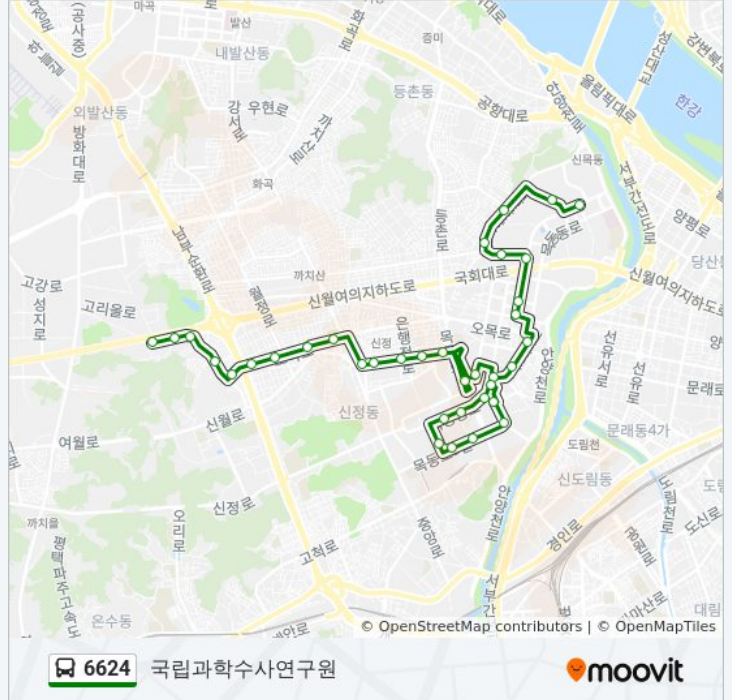

방향: 국립과학수사연구원

정류장 36개
[노선 일정 보기](#)

- 월촌중학교
- 목동1.2단지사잇길
- 신목중학교
- 목동3단지
- 목동3.4단지사잇길
- 목동4단지
- Cbs방송국
- 목운초등학교.목운중학교
- 오목교역.청학스포츠타운
- 현대아이파크아파트
- 목동중학교
- 신목초등학교입구
- 목동14단지관리사무소앞
- 목동13단지
- 양천구청역
- 목동12.13단지사잇길
- 양천구민체육센터
- 양천구청
- 양천공원
- 목동중학교
- 목동8단지
- 목동8단지지하도

한빛종합사회복지관

신월문화체육센터

신월동우성상가

중부운수앞

신안파크아파트후문

국립과학수사연구소.고강동중점

방향: 이대목동병원

정류장 33개
[노선 일정 보기](#)

국립과학수사연구소.고강동중점

신안파크아파트후문

중부운수앞

신월동우성상가

신월문화체육센터

한빛종합사회복지관

강서초등학교

신월2동주민센터입구

이동 시간: 26 분

노선 요약:

양천구청.양천보건소

양천문화회관

목동10단지상가

목동12단지

목동12.13단지사잇길

양천구청역