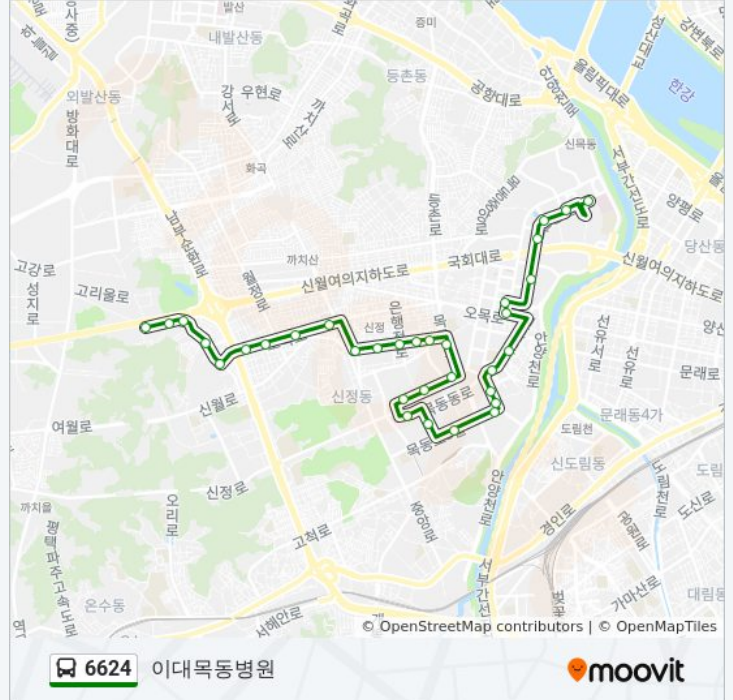

이동 시간: 26 분

노선 요약:

양천구청.양천보건소

양천문화회관

목동10단지상가

목동12단지

목동12.13단지사잇길

양천구청역

목동14단지상가

목동아파트1434동앞

신목초등학교입구

신정2동주민센터

새마을금고

목동대학학원

목운초등학교.목운중학교

목동운동장

목동5단지C상가

목5동주민센터

목동5단지B상가

목동이대병원.목동6단지앞

6624 버스 시간표와 경로 지도는 moovitapp.com에서 오프라인 PDF로 사용할 수 있습니다. [무빗 앱](#) url을 사용하여 실시간 버스 시간, 기차 일정 또는 지하철 일정과 서울시 내의 모든 대중 교통의 단계별 방향안내를 받을 수 있습니다.

[무빗에 대해](#) · [MaaS 솔루션](#) · [지원 국가](#) · [무비터 커뮤니티](#)