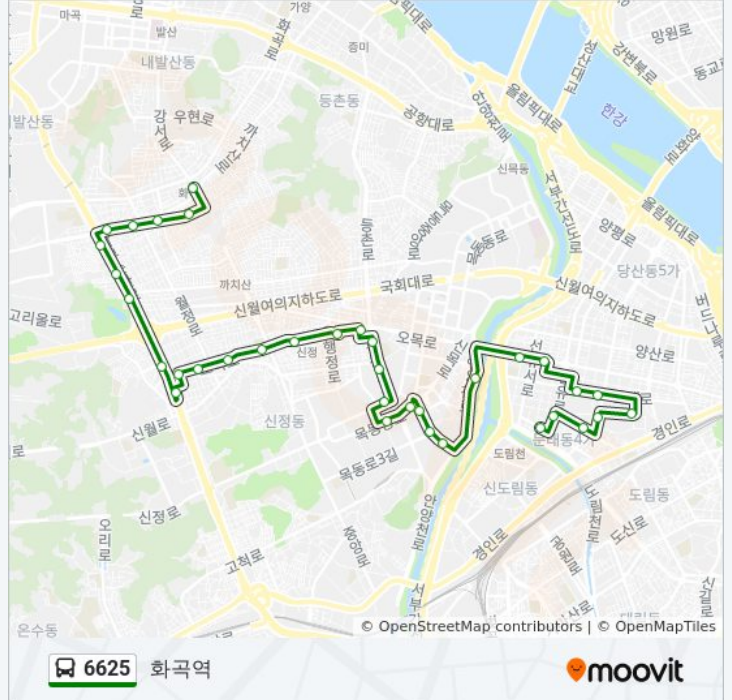

강서초등학교

한빛종합사회복지관

국립과학수사연구소입구

서서울호수공원

신월1동주민센터

서부여성발전센터

메디힐병원

신월5동주민센터.신월중학교

신월2동주민센터입구

양강중학교

신정역.은행정역

신서고등학교.영상고등학교입구

목동역.목동오거리

진명여고

서울남부지방법원.서울남부지방검찰청

양천구청.양천보건소

양천구청

양천공원

신목초등학교입구

목동14단지관리사무소앞

목일중학교

현대아파트정문

관악고등학교

영등포기계상가

문래힐스테이트아파트

문래역

문래주민자치센터

문래역

국화아파트

동양볼링장

문래동시점

6625 버스 시간표와 경로 지도는 moovitapp.com에서 오프라인 PDF로 사용할 수 있습니다. [무빗앱](#) url을 사용하여 실시간 버스 시간, 기차 일정 또는 지하철 일정과 서울시내의 모든 대중 교통의 단계별 방향안내를 받을 수 있습니다.