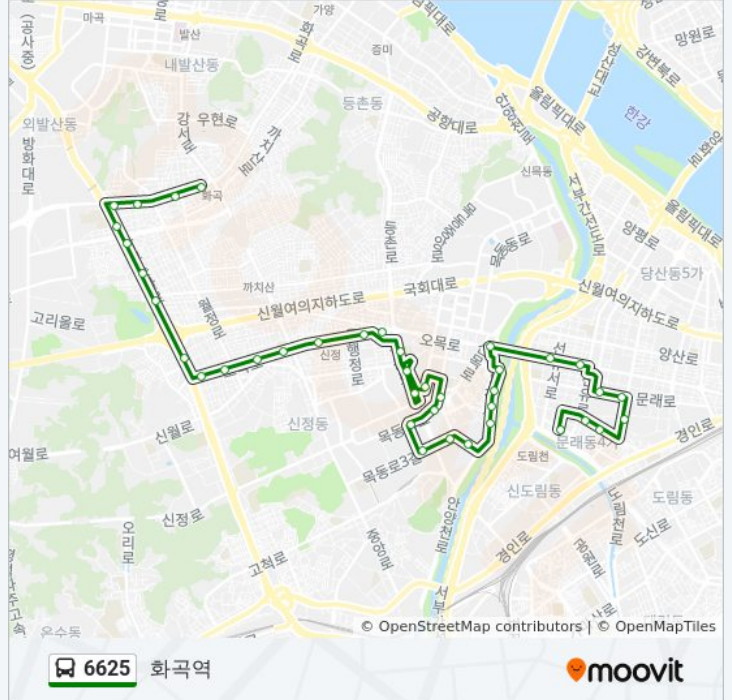

이동 시간: 33 분

노선 요약:

진명여고

목동역.목동오거리

신서고교.영상고교입구

신정역.은행정역

양강중학교

신월2동주민센터입구.경창전통시장

강서초등학교

한빛종합사회복지관

국립과학수사연구소입구

서서울호수공원

신월1동주민센터

서부여성발전센터

메디힐병원

신월5동주민센터.신월중학교

신화중학교

화곡푸르지오.강서교육지원청입구

화곡역.에이스정형외과앞

방향: 화곡역

정류장 35개
[노선 일정 보기](#)

화곡역.현대주유소

화원중학교

가로공원.나누리병원

신월보건센터

국민은행신월동지점

신월3동주민센터.신월3동우체국

양서중학교

서서울호수공원

과학수사연구소입구

신월동남부주유소

한빛종합사회복지관