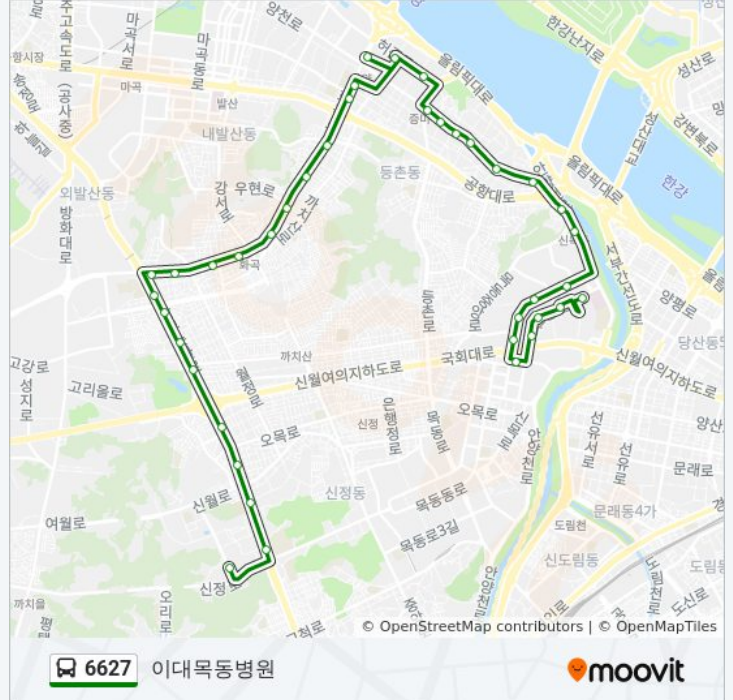

태영.삼성한사랑아파트

태영송화아파트

염창동관음삼성아파트

염창동새마을금고

염창동리버파크호텔

신목동역

신목동역-서울지방식품의약품안전청

월촌중학교

목동2단지

목동3단지

목동4단지

목동파라곤

목동5단지C상가

목5동주민센터

목동5단지B상가

목동이대병원.목동6단지앞

6627 버스 시간표와 경로 지도는 moovitapp.com에서 오프라인 PDF로 사용할 수 있습니다. [무빗앱](#) url을 사용하여 실시간 버스 시간, 기차 일정 또는 지하철 일정과 서울시 내의 모든 대중 교통의 단계별 방향안내를 받을 수 있습니다.

[무빗에 대해](#) · [MaaS 솔루션](#) · [지원 국가](#) · [무빗커뮤니티](#)

© 2023 무빗 - 모든 권리가 보호됨