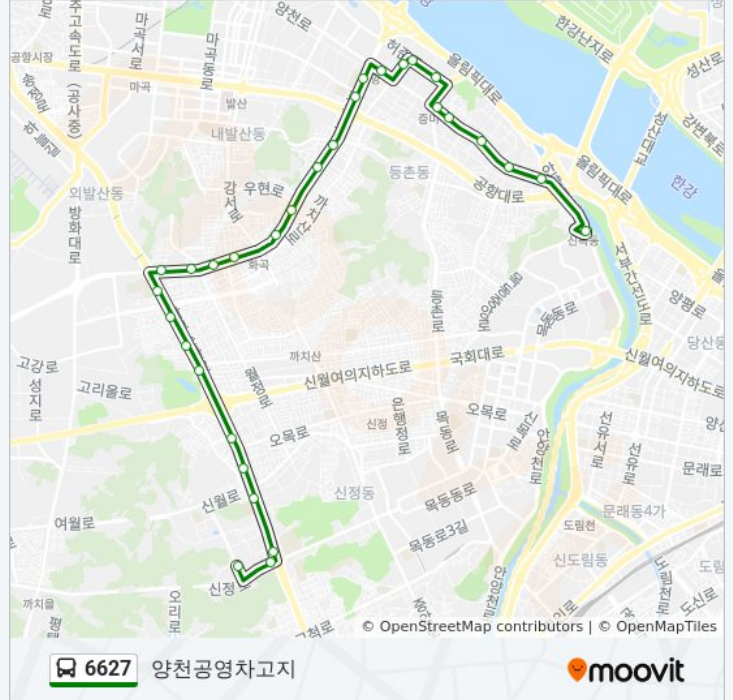

정류장 30개

[노선 일정 보기](#)

- 신목동역-서울지방식품의약품안전청
- 염창동아3차아파트.나이아가라호텔
- 염창동새마을금고
- 염창동한마음.관음삼성아파트
- 금호.한솔아파트
- 블루나인비즈니스센터.이마트
- 가양도시개발9단지.세현고등학교
- 가양3동주민센터
- 강서구청별관
- 가양역.현대아파트
- 마포중고등학교
- 경북비즈니스고등학교
- 강서구청
- 우장초등학교
- 한국폴리텍1.서울강서대학교
- 화곡역.화곡시장
- 화곡역.에이스정형외과앞
- 화곡푸르지오.강서교육지원청입구
- 신화중학교
- 신월5동주민센터.신월중학교
- 서울금융고등학교
- 신월3동주민센터.신월3동우체국

정거장: 30

이동 시간: 30 분

노선 요약:

양서중학교

서서울호수공원

과학수사연구소입구

경창빌딩

강신중학교

서부트럭터미널.신정동일하이빌아파트

트럭터미널주유소앞

양천공영차고지(가상)

방향: 이대목동병원

정류장 39개

[노선 일정 보기](#)

양천공영차고지

서부트럭터미널.신정동일하이빌아파트

강신중학교

신월동남부주유소

국립과학수사연구소입구

서서울호수공원

신월1동주민센터

서부여성발전센터

메디힐병원

신월5동주민센터.신월중학교