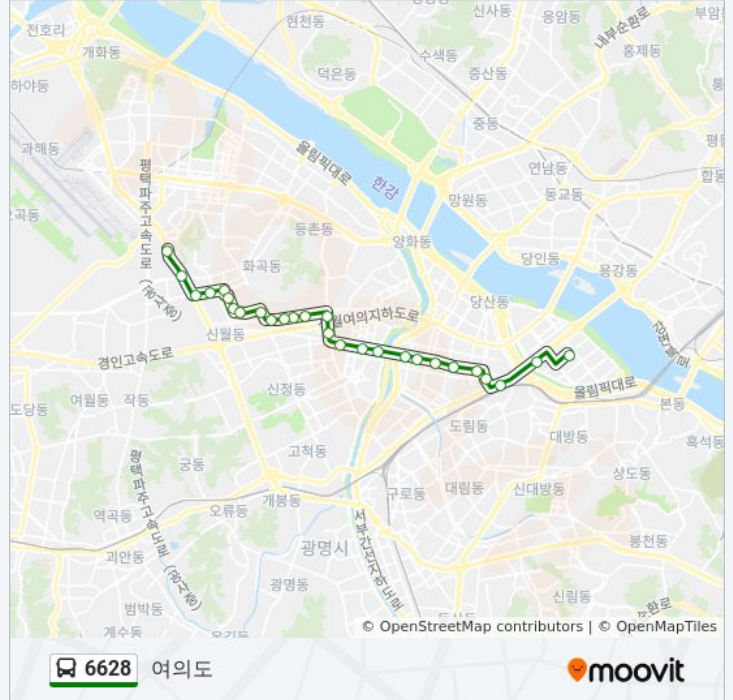

6628 버스 시간표

여의도 경로 시간표:

일요일	오전 4:20 - 오후 11:14
월요일	오전 4:20 - 오후 11:14
화요일	오전 4:20 - 오후 11:14
수요일	오전 4:20 - 오후 11:14
목요일	오전 4:20 - 오후 11:14
금요일	오전 4:20 - 오후 11:14
토요일	오전 4:20 - 오후 11:14

6628 버스 정보

방향: 여의도

정거장: 27

이동 시간: 29 분

노선 요약:

김안과병원

경방타임스퀘어.신세계백화점

영등포역

전경련회관

한국거래소.구증권선물거래소

방향: 외발산동

정류장 31개

[노선 일정 보기](#)

중소기업전시장

여의도환승센터

여의도공원

경방타임스퀘어.신세계백화점

김안과병원

당산동진로아파트