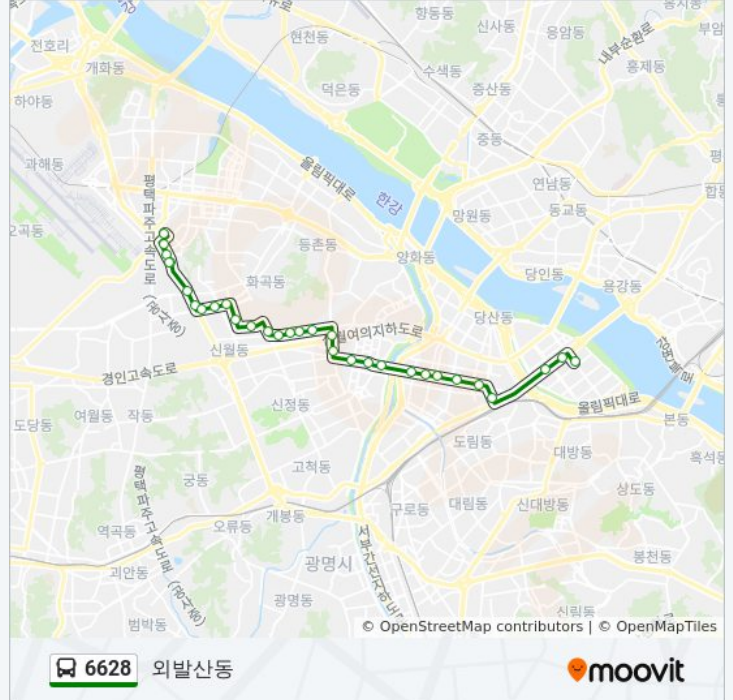

6628 버스 정보

방향: 외발산동

정거장: 31

이동 시간: 33 분

노선 요약:

까치산역.아이리스성형외과

화곡동백구사

화곡동대림아파트.화곡중앙시장

가로공원.나누리병원

신월보건센터

국민은행신월동지점

메디힐병원

신월중학교입구

외발산신광명마을

강서면허시험장.메이필드호텔

강서농수산물도매시장

강서면허시험장.메이필드호텔

외발산신광명마을

6628 버스 시간표와 경로 지도는 moovitapp.com 에서 오프라인 PDF로 사용할 수 있습니다. [무빗 앱](#) url을 사용하여 실시간 버스 시간, 기차 일정 또는 지하철 일정과 서울시 내의 모든 대중 교통의 단계별 방향안내를 받을 수 있습니다.

[무빗에 대해](#) · [MaaS 솔루션](#) · [지원 국가](#) · [무빗 커뮤니티](#)